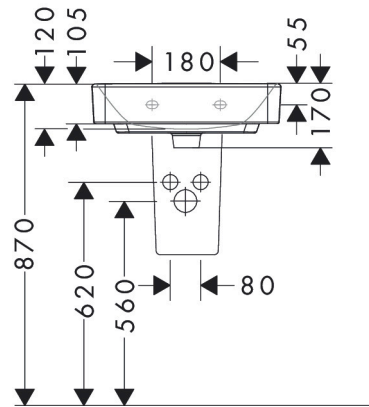

Merk hansgrohe
 Artikelnaam **Xanua Q** fontein 500/390 met kraangat met overloop
 Art.nr. 60131450
 Oppervlakte wit
 Netto prijs 120,05 EUR

Product foto

Kenmerken

- materiaal: keramiek
- buitenste afmetingen wastafel: 500 x 390 x 105 mm (b x d x h)
- binnenhoogte wastafel: 120 mm
- glansgraad: glanzend
- Made to fit NoiseReduction: op maat gemaakte geluiddempende mat bijgesloten
- met één kraangat
- met overloop
- zonder afvoergarnituur
- montagewijze: wandmontage
- overloopklasse: CL25

Maat tekeningen

Technologie

Certificaat

Merk hansgrohe
 Artikelnaam **Xanvia Q** fontein 500/390 met kraangat met overloop
 Art.nr. 60131450
 Oppervlakte wit
 Netto prijs 120,05 EUR

Installatievoorbeelden

i Afmetingen kunnen variëren vanwege keramische toleranties die verband houden met het productieproces.

Merk	hansgrohe
Artikelnaam	Xanvia Q fontein 500/390 met kraangat met overloop
Art.nr.	60131450
Oppervlakte	wit
Netto prijs	120,05 EUR

Explosietekening voor bouwjaar: >04/24

Merk hansgrohe
 Artikelnaam **Xanua Q** fontein 500/390 met kraangat met overloop
 Art.nr. 60131450
 Oppervlakte wit
 Netto prijs 120,05 EUR

Onderdelen voor bouwjaar: >04/24