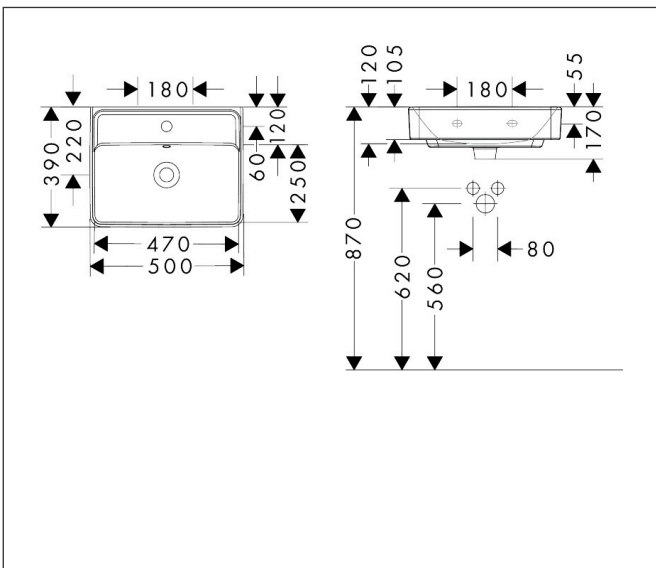

Merk hansgrohe
 Artikelnaam **Xanua Q** fontein 500/390 met kraangat met overloop
 Art.nr. 60131450
 Oppervlakte wit
 Netto prijs 120,05 EUR

Product foto

Kenmerken

- materiaal: keramiek
- buitenste afmetingen wastafel: 500 x 390 x 105 mm (b x d x h)
- binnenhoogte wastafel: 120 mm
- glansgraad: glanzend
- Made to fit NoiseReduction: op maat gemaakte geluiddempende mat bijgesloten
- met één kraangat
- met overloop
- zonder afvoergarnituur
- montagewijze: wandmontage
- overloopklasse: CL25

Maat tekeningen

Technologie

Certificaat

Merk hansgrohe
 Artikelnaam **Xanvia Q** fontein 500/390 met kraangat met overloop
 Art.nr. 60131450
 Oppervlakte wit
 Netto prijs 120,05 EUR

Installatievoorbeelden

i Afmetingen kunnen variëren vanwege keramische toleranties die verband houden met het productieproces.

Merk	hansgrohe
Artikelnaam	Xanvia Q fontein 500/390 met kraangat met overloop
Art.nr.	60131450
Oppervlakte	wit
Netto prijs	120,05 EUR

Explosietekening voor bouwjaar: >04/24

Merk hansgrohe
 Artikelnaam **Xanua Q** fontein 500/390 met kraangat met overloop
 Art.nr. 60131450
 Oppervlakte wit
 Netto prijs 120,05 EUR

Onderdelen voor bouwjaar: >04/24