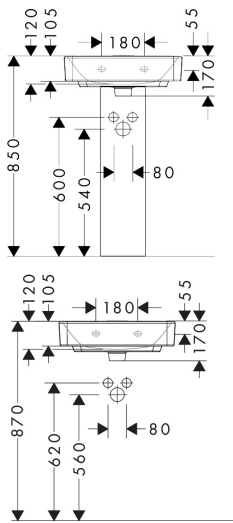

Merk hansgrohe
 Artikelnaam **Xanua Q** fontein 500/390 met kraangat met overloop
 Art.nr. 60131450
 Oppervlakte wit
 Netto prijs 120,05 EUR

Product foto

Kenmerken

- materiaal: keramiek
- buitenste afmetingen wastafel: 500 x 390 x 105 mm (b x d x h)
- binnenhoogte wastafel: 120 mm
- glansgraad: glanzend
- Made to fit NoiseReduction: op maat gemaakte geluiddempende mat bijgesloten
- met één kraangat
- met overloop
- zonder afvoergarnituur
- montagewijze: wandmontage
- overloopklasse: CL25

Maat tekeningen

Technologie

Certificaat

Merk hansgrohe
 Artikelnaam **Xanvia Q** fontein 500/390 met kraangat met overloop
 Art.nr. 60131450
 Oppervlakte wit
 Netto prijs 120,05 EUR

Installatievoorbeelden

i Afmetingen kunnen variëren vanwege keramische toleranties die verband houden met het productieproces.

Merk	hansgrohe
Artikelnaam	Xanvia Q fontein 500/390 met kraangat met overloop
Art.nr.	60131450
Oppervlakte	wit
Netto prijs	120,05 EUR

Explosietekening voor bouwjaar: >04/24

Merk hansgrohe
 Artikelnaam **Xanua Q** fontein 500/390 met kraangat met overloop
 Art.nr. 60131450
 Oppervlakte wit
 Netto prijs 120,05 EUR

Onderdelen voor bouwjaar: >04/24