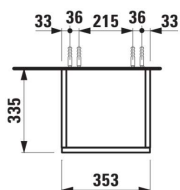

JUNA

Hoge kast, 1650, scharnieren links, 4 binnenplanken

AFMETINGEN

Lengte	355 mm
Breedte	335 mm
Hoogte	1650 mm

KLEUR EN AFWERKING

267 Wild oak

Netto gewicht / kg : 35

TECHNISCHE TEKENINGEN