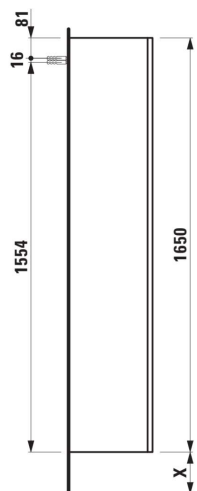

JUNA

Hoge kast, 1650, scharnieren links, 4 binnenplanken

AFMETINGEN

Lengte	355 mm
Breedte	335 mm
Hoogte	1650 mm

KLEUR EN AFWERKING

267 Wild oak

Netto gewicht / kg : 35

TECHNISCHE TEKENINGEN