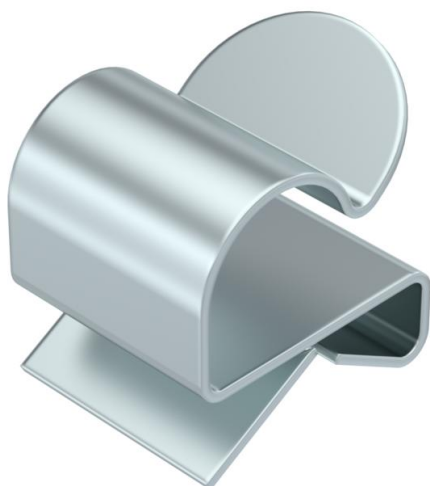

Draagklem voor monteren van kabels. Open kabelhouder zijkant Bevestiging op stalen dragers door opslaan.

CE

St Staal

ZL Zinklamel

### Stamgegevens

Artikelnummer	1488457
Type	SCC 1-4 D11
Omschrijving 1	Draagklem
Omschrijving 2	voor kabel 10-11 mm
Fabrikant	OBO
Dimensie	1-4mm
Materiaal	Staal
Oppervlak	Zinklamel
Oppervlaktenorm	
Kleinste verkoop-eenheid	100
Eenheid van hoeveelheid	Stuk
Gewicht	0,5 kg
Eenheid gewicht	kg/100 st.

### Afmetingen

Lengte	19 mm
Breedte	14 mm
Hoogte	17 mm
Maß W	14 mm