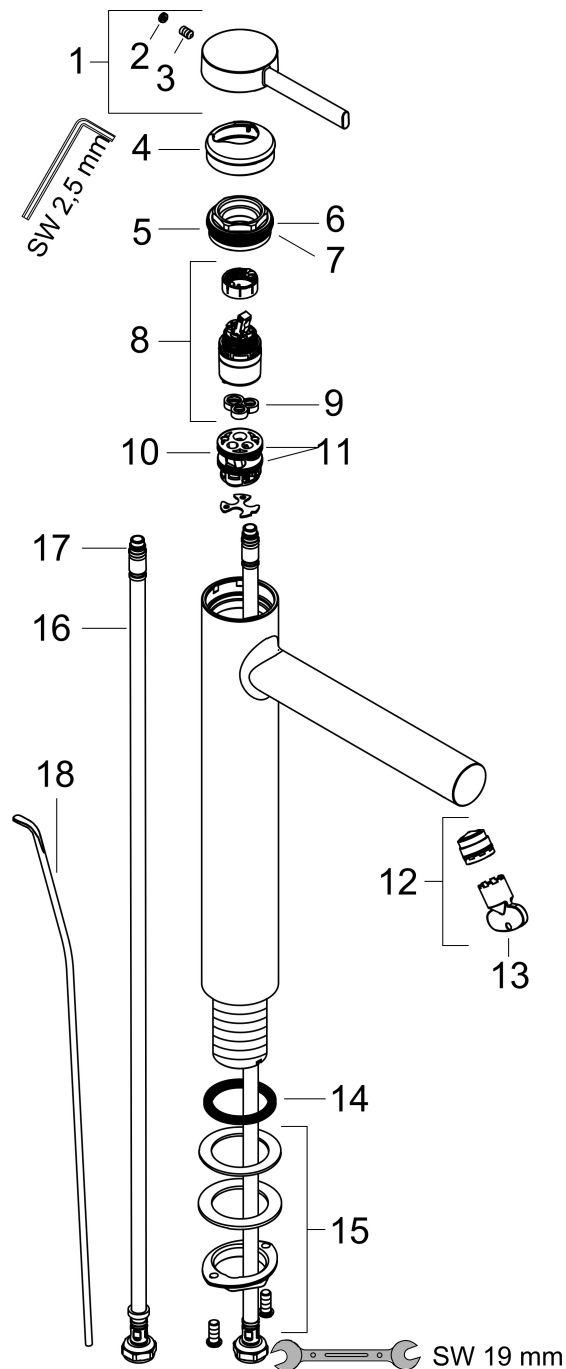

Merk	hansgrohe
Artikelnaam	Zesis S ééngreeps wastafelmengkraan 230 CoolStart voor waskom met trekwaste
Art.nr.	74730000
Oppervlakte	chrom
Netto prijs	220,57 EUR

Explosietekening voor bouwjaar: >01/25