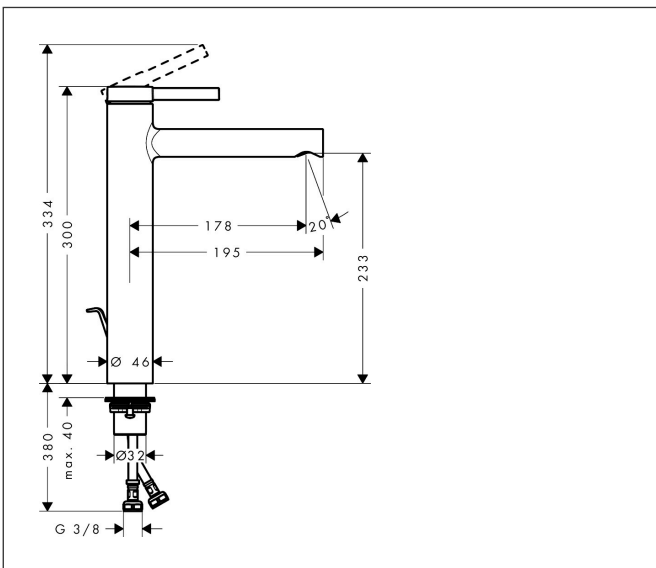

## Maat tekeningen

## Kenmerken

- ComfortZone: 230
- voorsprong uitloop 178 mm
- uitloophoogte: 233 mm
- greepvariant: Met pingreep
- vaste uitloop
- straalsoort: normale straal
- maximale doorstroomhoeveelheid bij 3 bar: 4 l/min
- keramisch kardoes
- materiaal afvoergarnituur: synthetisch
- koud water met de greep in de middenpositie, bespaart energie en kosten
- inclusief extra lange hefboomarm 340 mm
- EU taxonomie: max 6l/min - draagt substantieel bij aan duurzaamheid