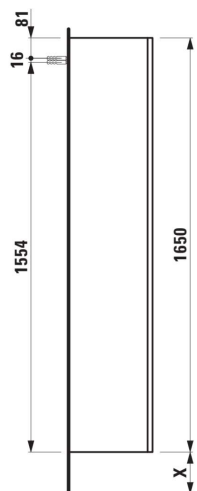

JUNA

Hoge kast, 1650, scharnieren links, 4 binnenplanken

DIMENSIONS

Longueur	355 mm
Largeur	335 mm
Hauteur	1650 mm

COULEUR ET FINITION

267 Chêne sauvage

Poids net / kg : 35

DESSINS TECHNIQUES