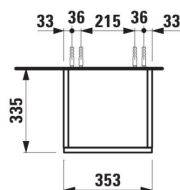

JUNA

Hoge kast, 1650, scharnieren links, 4 binnenplanken

DIMENSIONS

Longueur	355 mm
Largeur	335 mm
Hauteur	1650 mm

COULEUR ET FINITION

267 Chêne sauvage

Poids net / kg : 35

DESSINS TECHNIQUES