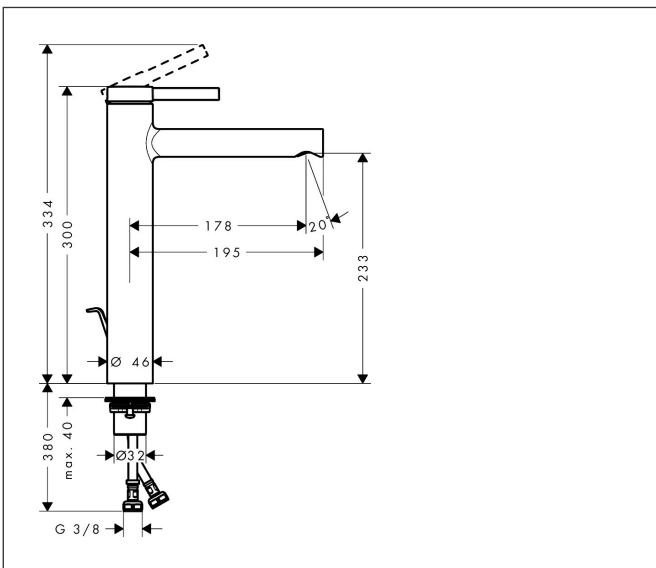

Merk	hansgrohe
Artikelnaam	Zesis S ééngreeps wastafelmengkraan 230 CoolStart voor waskom met trekwaste
Art.nr.	74730670
Oppervlakte	mat zwart
Netto prijs	275,78 EUR

Product foto

Kenmerken

- ComfortZone: 230
- voorsprong uitloop 178 mm
- uitloophoogte: 233 mm
- greepvariant: Met pingreep
- vaste uitloop
- straalsoort: normale straal
- maximale doorstroomhoeveelheid bij 3 bar: 4 l/min
- keramisch kardoos
- materiaal afvoergarnituur: synthetisch
- koud water met de greep in de middenpositie, bespaart energie en kosten
- inclusief extra lange hefboomarm 340 mm
- EU taxonomie: max 6l/min - draagt substantieel bij aan duurzaamheid

Maat tekeningen

Technologie

Straalsoorten

Merk	hansgrohe
Artikelnaam	Zesis S ééngreeps wastafelmengkraan 230 CoolStart voor waskom met trekwaste
Art.nr.	74730670
Oppervlakte	mat zwart
Netto prijs	275,78 EUR

Explosietekening voor bouwjaar: >01/25

Merk	hansgrohe
Artikelnaam	Zesis S ééngreeps wastafelmengkraan 230 CoolStart voor waskom met trekwaste
Art.nr.	74730670
Oppervlakte	mat zwart
Netto prijs	275,78 EUR

Onderdelen voor bouwjaar: >01/25

Pos	Beschrijving	Art.nr.	Prijs
1	greep	87868670	13,21
2	greepstop	94440610	3,12
3	inbusschroef M5x8	92851000	3,12
4	rozet	94027670	31,82
5	spanschroef	87870000	
6	O-ring 35x1,5	92114000	4,99
7	O-Ring 32x2	98193000	3,12
8	kardoes compl.	93760000	81,54
9	dichting	93383000	10,82
10	kardoesadapter	95975000	8,01
11	O-ring 23x2	98398000	3,12
12	perlatorstraal	87869000	
13	montagesleutel	98987000	8,01
14	vlakdichting	98749000	4,99
15	schachtbevestigingsset compl. (Ø 32)	13961000	21,22
16	aansluitslang 450 mm M8x0,75 G3/8	97206000	26,73
17	O-ring 6,6x1,6	93019000	3,12
18	trekstang	96657670	16,22
a	afvoergarnituur	92168670	51,06