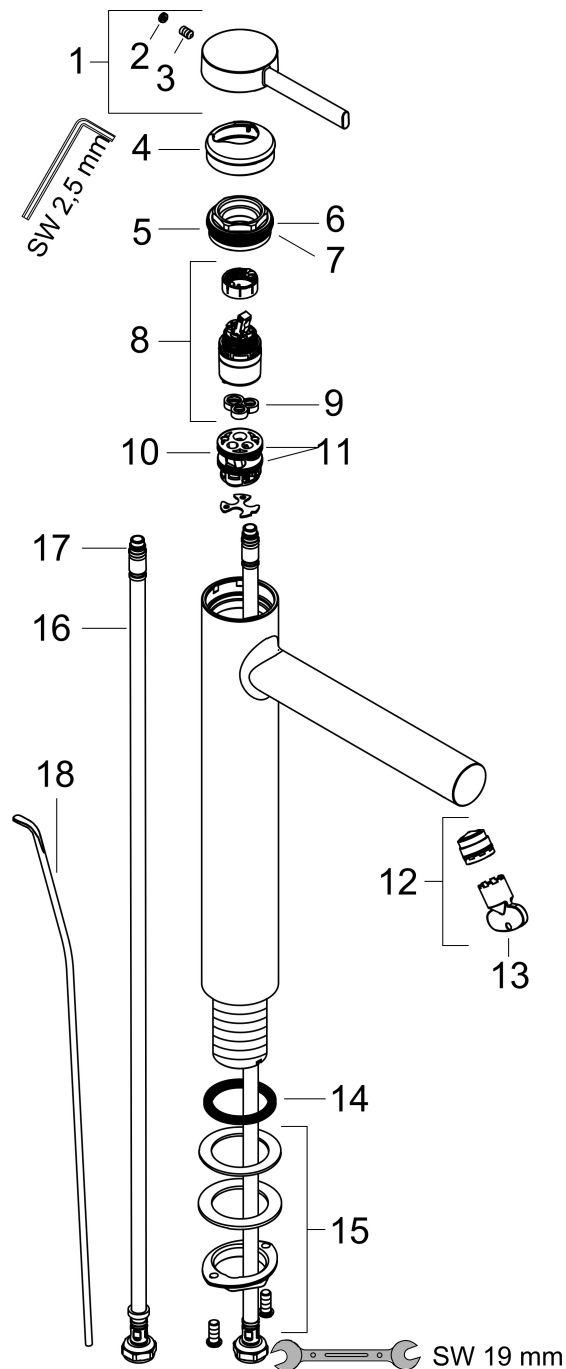

Merk	hansgrohe
Artikelnaam	Zesis S ééngreeps wastafelmengkraan 230 CoolStart voor waskom met trekwaste
Art.nr.	74730670
Oppervlakte	mat zwart
Netto prijs	275,78 EUR

Product foto

Kenmerken

- ComfortZone: 230
- voorsprong uitloop 178 mm
- uitloophoogte: 233 mm
- greepvariant: Met pingreep
- vaste uitloop
- straalsoort: normale straal
- maximale doorstroomhoeveelheid bij 3 bar: 4 l/min
- keramisch kardoos
- materiaal afvoergarnituur: synthetisch
- koud water met de greep in de middenpositie, bespaart energie en kosten
- inclusief extra lange hefboomarm 340 mm
- EU taxonomie: max 6l/min - draagt substantieel bij aan duurzaamheid

Maat tekeningen

Technologie

Straalsoorten

Merk	hansgrohe
Artikelnaam	Zesis S ééngreeps wastafelmengkraan 230 CoolStart voor waskom met trekwaste
Art.nr.	74730670
Oppervlakte	mat zwart
Netto prijs	275,78 EUR

Explosietekening voor bouwjaar: >01/25

Merk	hansgrohe
Artikelnaam	Zesis S ééngreeps wastafelmengkraan 230 CoolStart voor waskom met trekwaste
Art.nr.	74730670
Oppervlakte	mat zwart
Netto prijs	275,78 EUR

Onderdelen voor bouwjaar: >01/25

Pos	Beschrijving	Art.nr.	Prijs
1	greep	87868670	13,21
2	greepstop	94440610	3,12
3	inbusschroef M5x8	92851000	3,12
4	rozet	94027670	31,82
5	spanschroef	87870000	
6	O-ring 35x1,5	92114000	4,99
7	O-Ring 32x2	98193000	3,12
8	kardoes compl.	93760000	81,54
9	dichting	93383000	10,82
10	kardoesadapter	95975000	8,01
11	O-ring 23x2	98398000	3,12
12	perlatorstraal	87869000	
13	montagesleutel	98987000	8,01
14	vlakdichting	98749000	4,99
15	schachtbevestigingsset compl. (Ø 32)	13961000	21,22
16	aansluitslang 450 mm M8x0,75 G3/8	97206000	26,73
17	O-ring 6,6x1,6	93019000	3,12
18	trekstang	96657670	16,22
a	afvoergarnituur	92168670	51,06