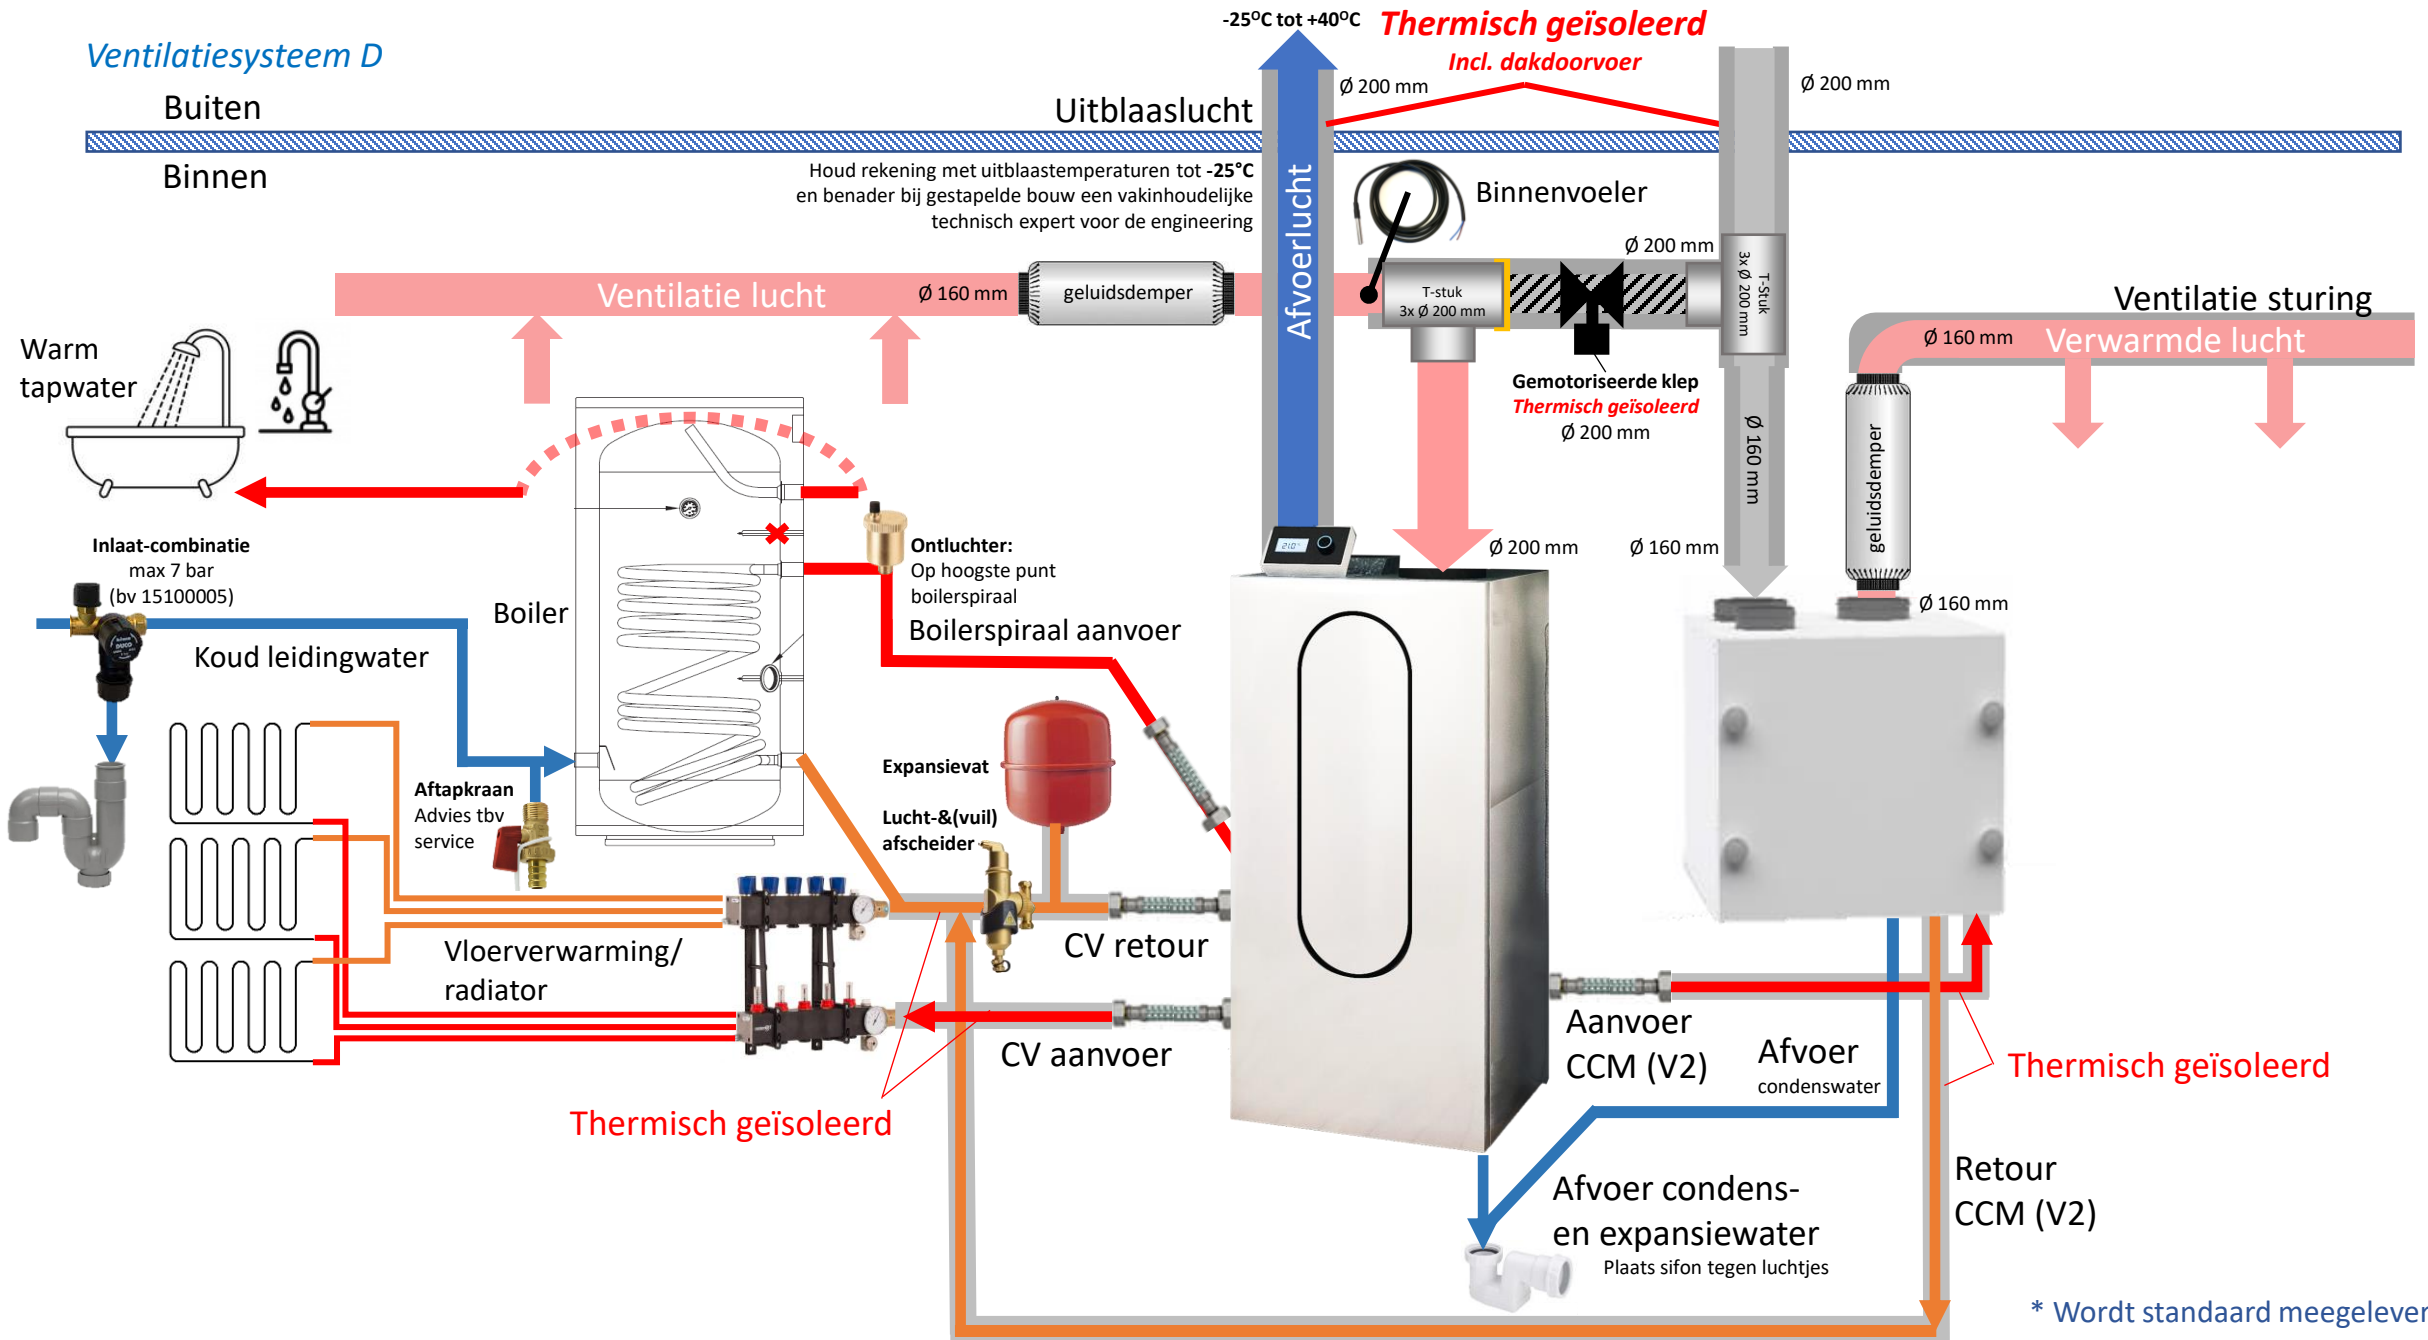

Compacto: Verwarmen

Ventilatiesysteem C

* Wordt standaard meegeleverd

Compacto: Niet condensierend koelen via vloer

Ventilatiesysteem C

* Wordt standaard meegeleverd

Compacto: Lucht & Water aansluitingen

Ventilatiesysteem C

* Wordt standaard meegeleverd

v. 05-02-2024₂

Compacto: Lucht & Water aansluitingen (Horizontale Boiler)

Ventilatiesysteem C

* Wordt standaard meegeleverd

Compacto: Elektrische aansluitingen

Ventilatiesysteem C

* Wordt standaard meegeleverd

Compacto met ClimateControl: Niet condensierend koelen via vloer en lucht

Ventilatiesysteem D

Compacto met ClimateControl: Lucht & Water aansluitingen

Ventilatiesysteem D

Compacto met ClimateControl: Lucht & Water aansluitingen (Horizontale Boiler)

Ventilatiesysteem D

Compacto met ClimateControl: Elektrische aansluitingen

Ventilatiesysteem D

* Wordt standaard meegeleverd