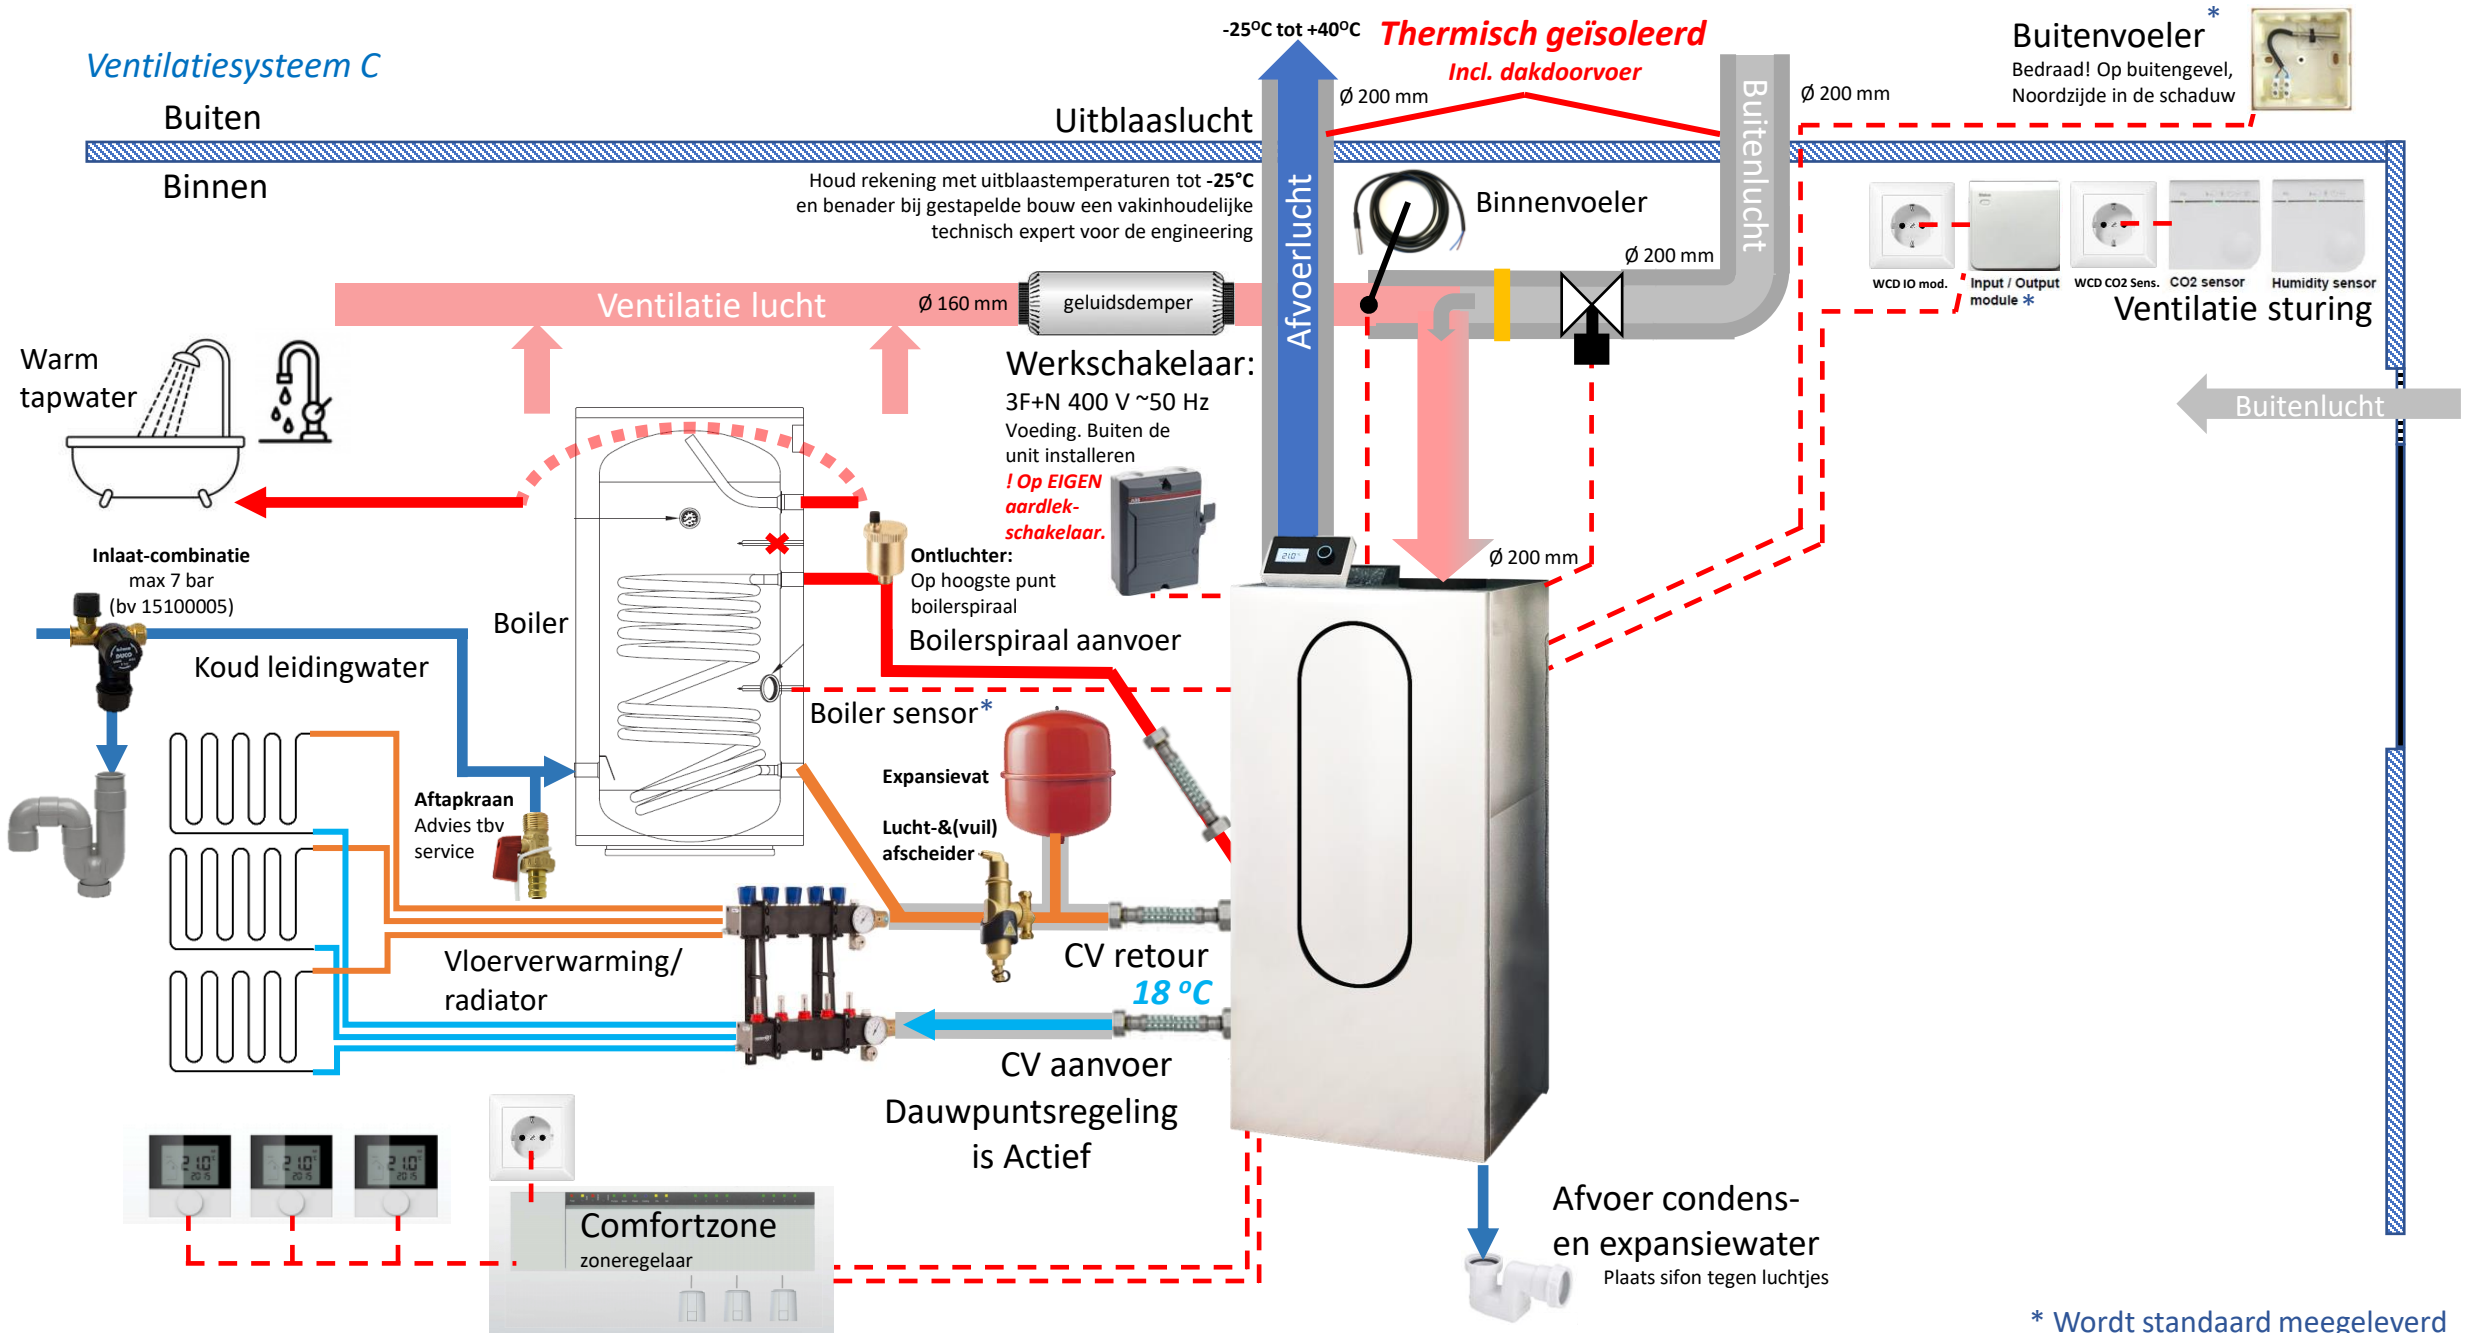

Compacto: Verwarmen

Ventilatiesysteem C

* Wordt standaard meegeleverd

Compacto: Niet condensierend koelen via vloer

Ventilatiesysteem C

* Wordt standaard meegeleverd

Compacto: Lucht & Water aansluitingen

Ventilatiesysteem C

* Wordt standaard meegeleverd

v. 05-02-2024₂

Compacto: Lucht & Water aansluitingen (Horizontale Boiler)

Ventilatiesysteem C

* Wordt standaard meegeleverd

Compacto: Elektrische aansluitingen

Ventilatiesysteem C

* Wordt standaard meegeleverd

Compacto met ClimateControl: Niet condensierend koelen via vloer en lucht

Ventilatiesysteem D

Compacto met ClimateControl: Lucht & Water aansluitingen

Ventilatiesysteem D

Compacto met ClimateControl: Lucht & Water aansluitingen (Horizontale Boiler)

Ventilatiesysteem D

Compacto met ClimateControl: Elektrische aansluitingen

Ventilatiesysteem D

* Wordt standaard meegeleverd