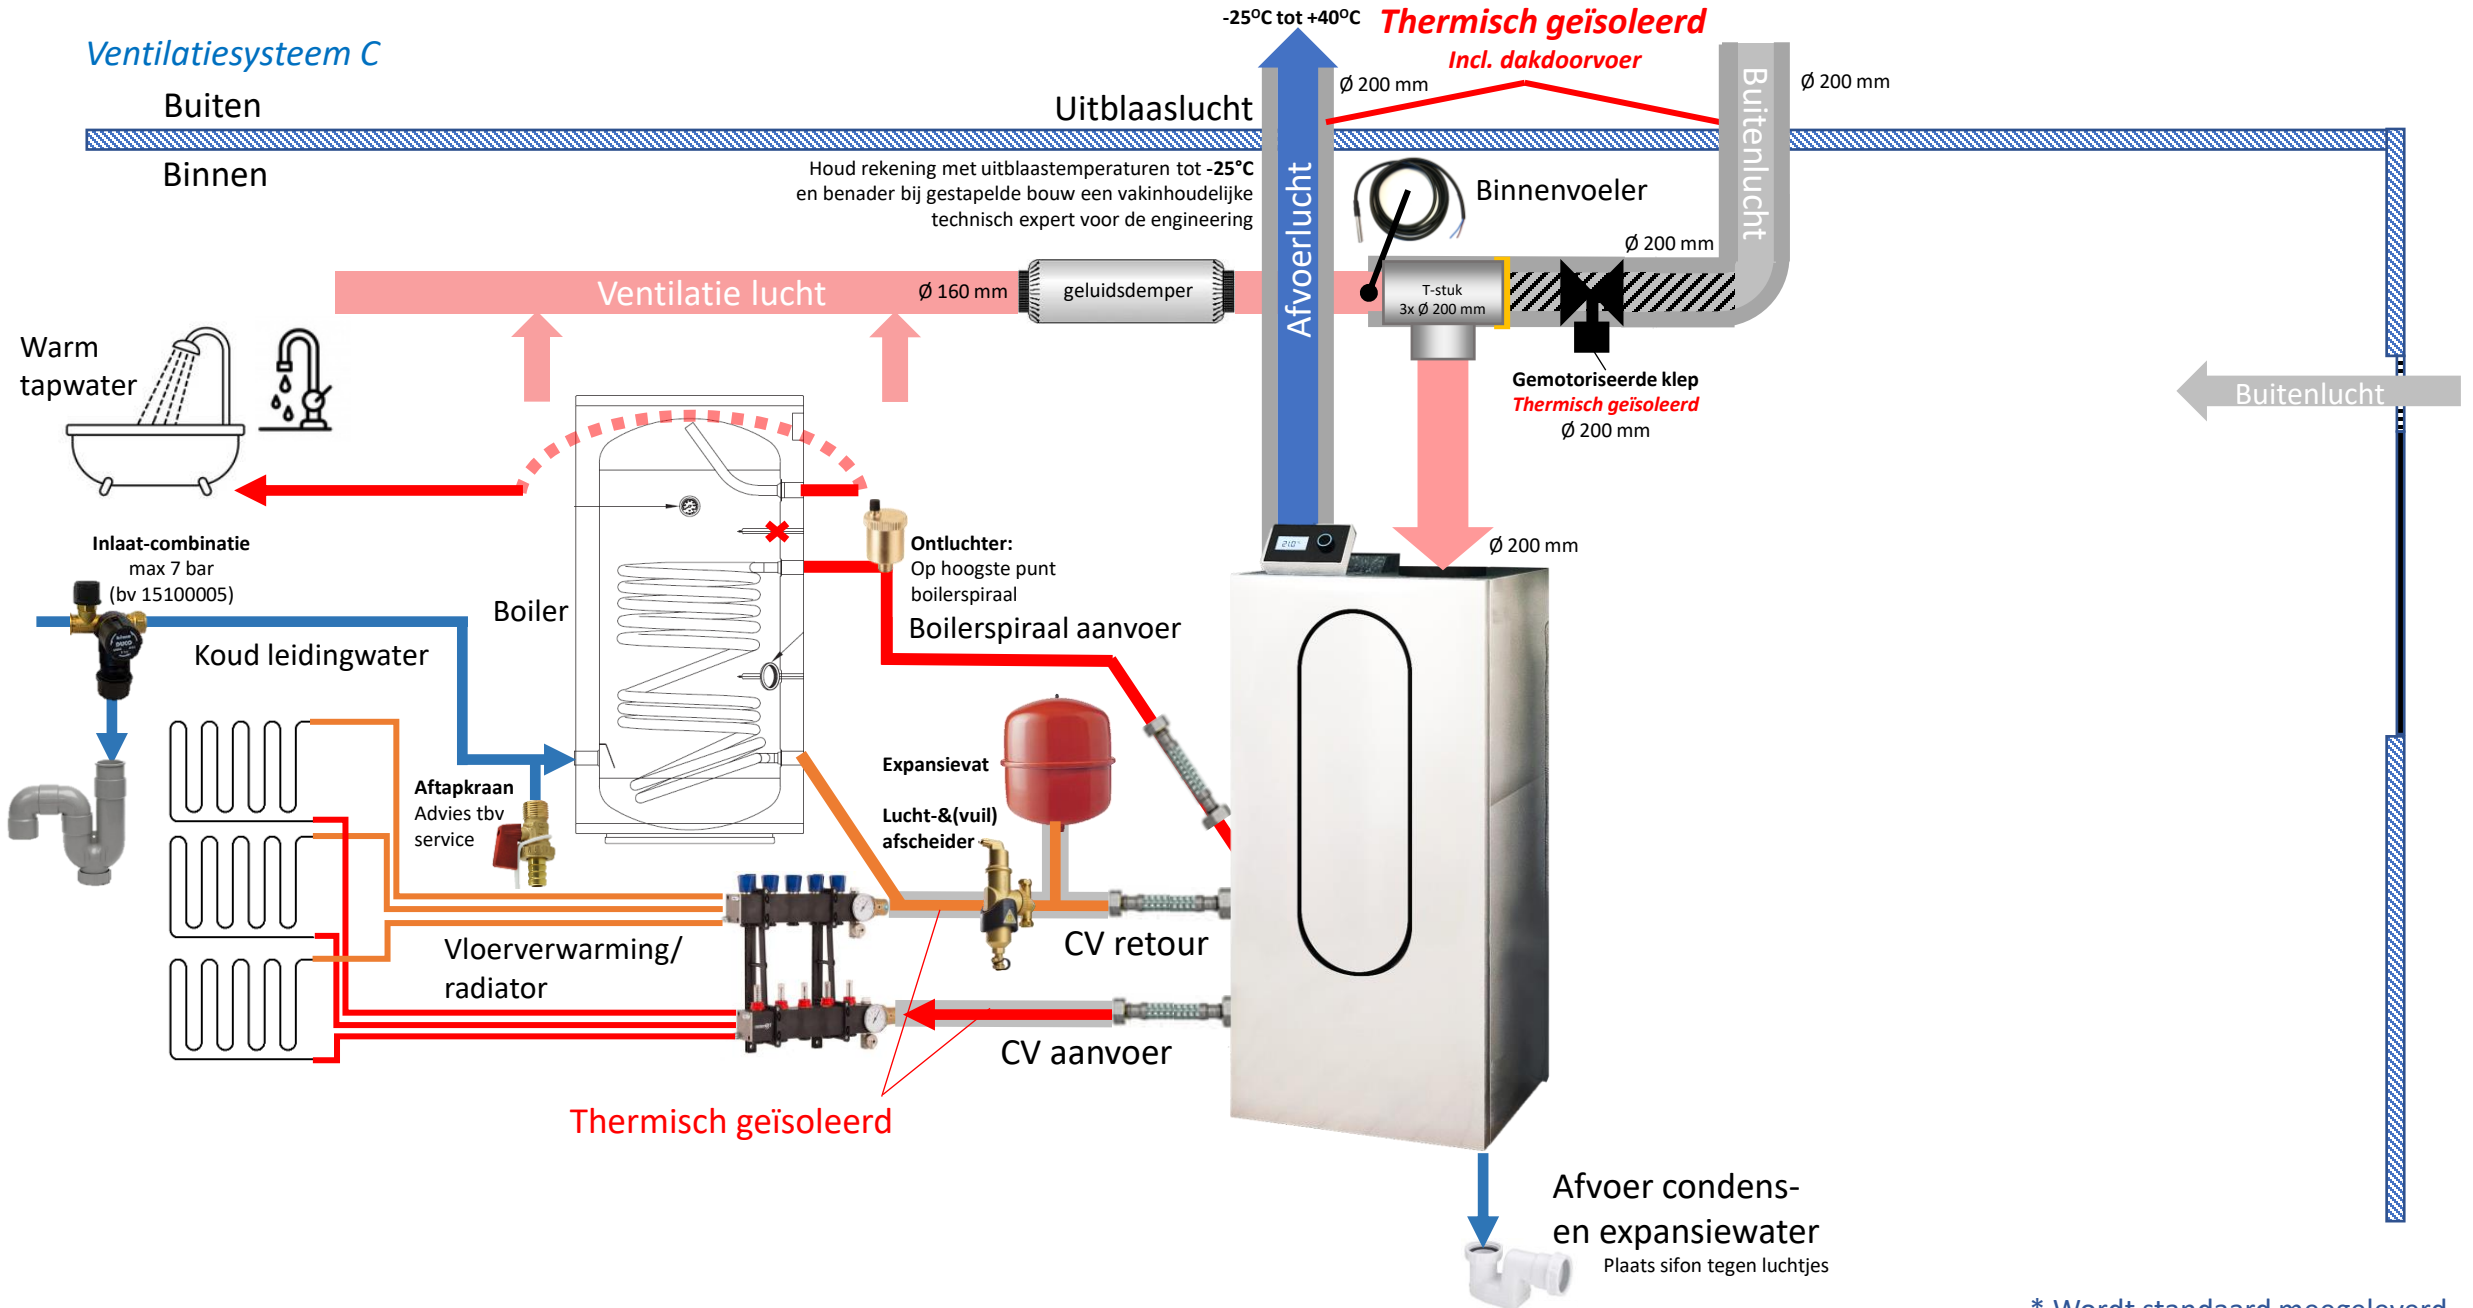

Compacto: Verwarmen

Ventilatiesysteem C

* Wordt standaard meegeleverd

Compacto: Niet condensierend koelen via vloer

Ventilatiesysteem C

* Wordt standaard meegeleverd

Compacto: Lucht & Water aansluitingen

Ventilatiesysteem C

* Wordt standaard meegeleverd

v. 05-02-2024₂

Compacto: Lucht & Water aansluitingen (Horizontale Boiler)

Ventilatiesysteem C

* Wordt standaard meegeleverd

Compacto: Elektrische aansluitingen

Ventilatiesysteem C

* Wordt standaard meegeleverd

Compacto met ClimateControl: Niet condensierend koelen via vloer en lucht

Ventilatiesysteem D

Compacto met ClimateControl: Lucht & Water aansluitingen

Ventilatiesysteem D

Compacto met ClimateControl: Lucht & Water aansluitingen (Horizontale Boiler)