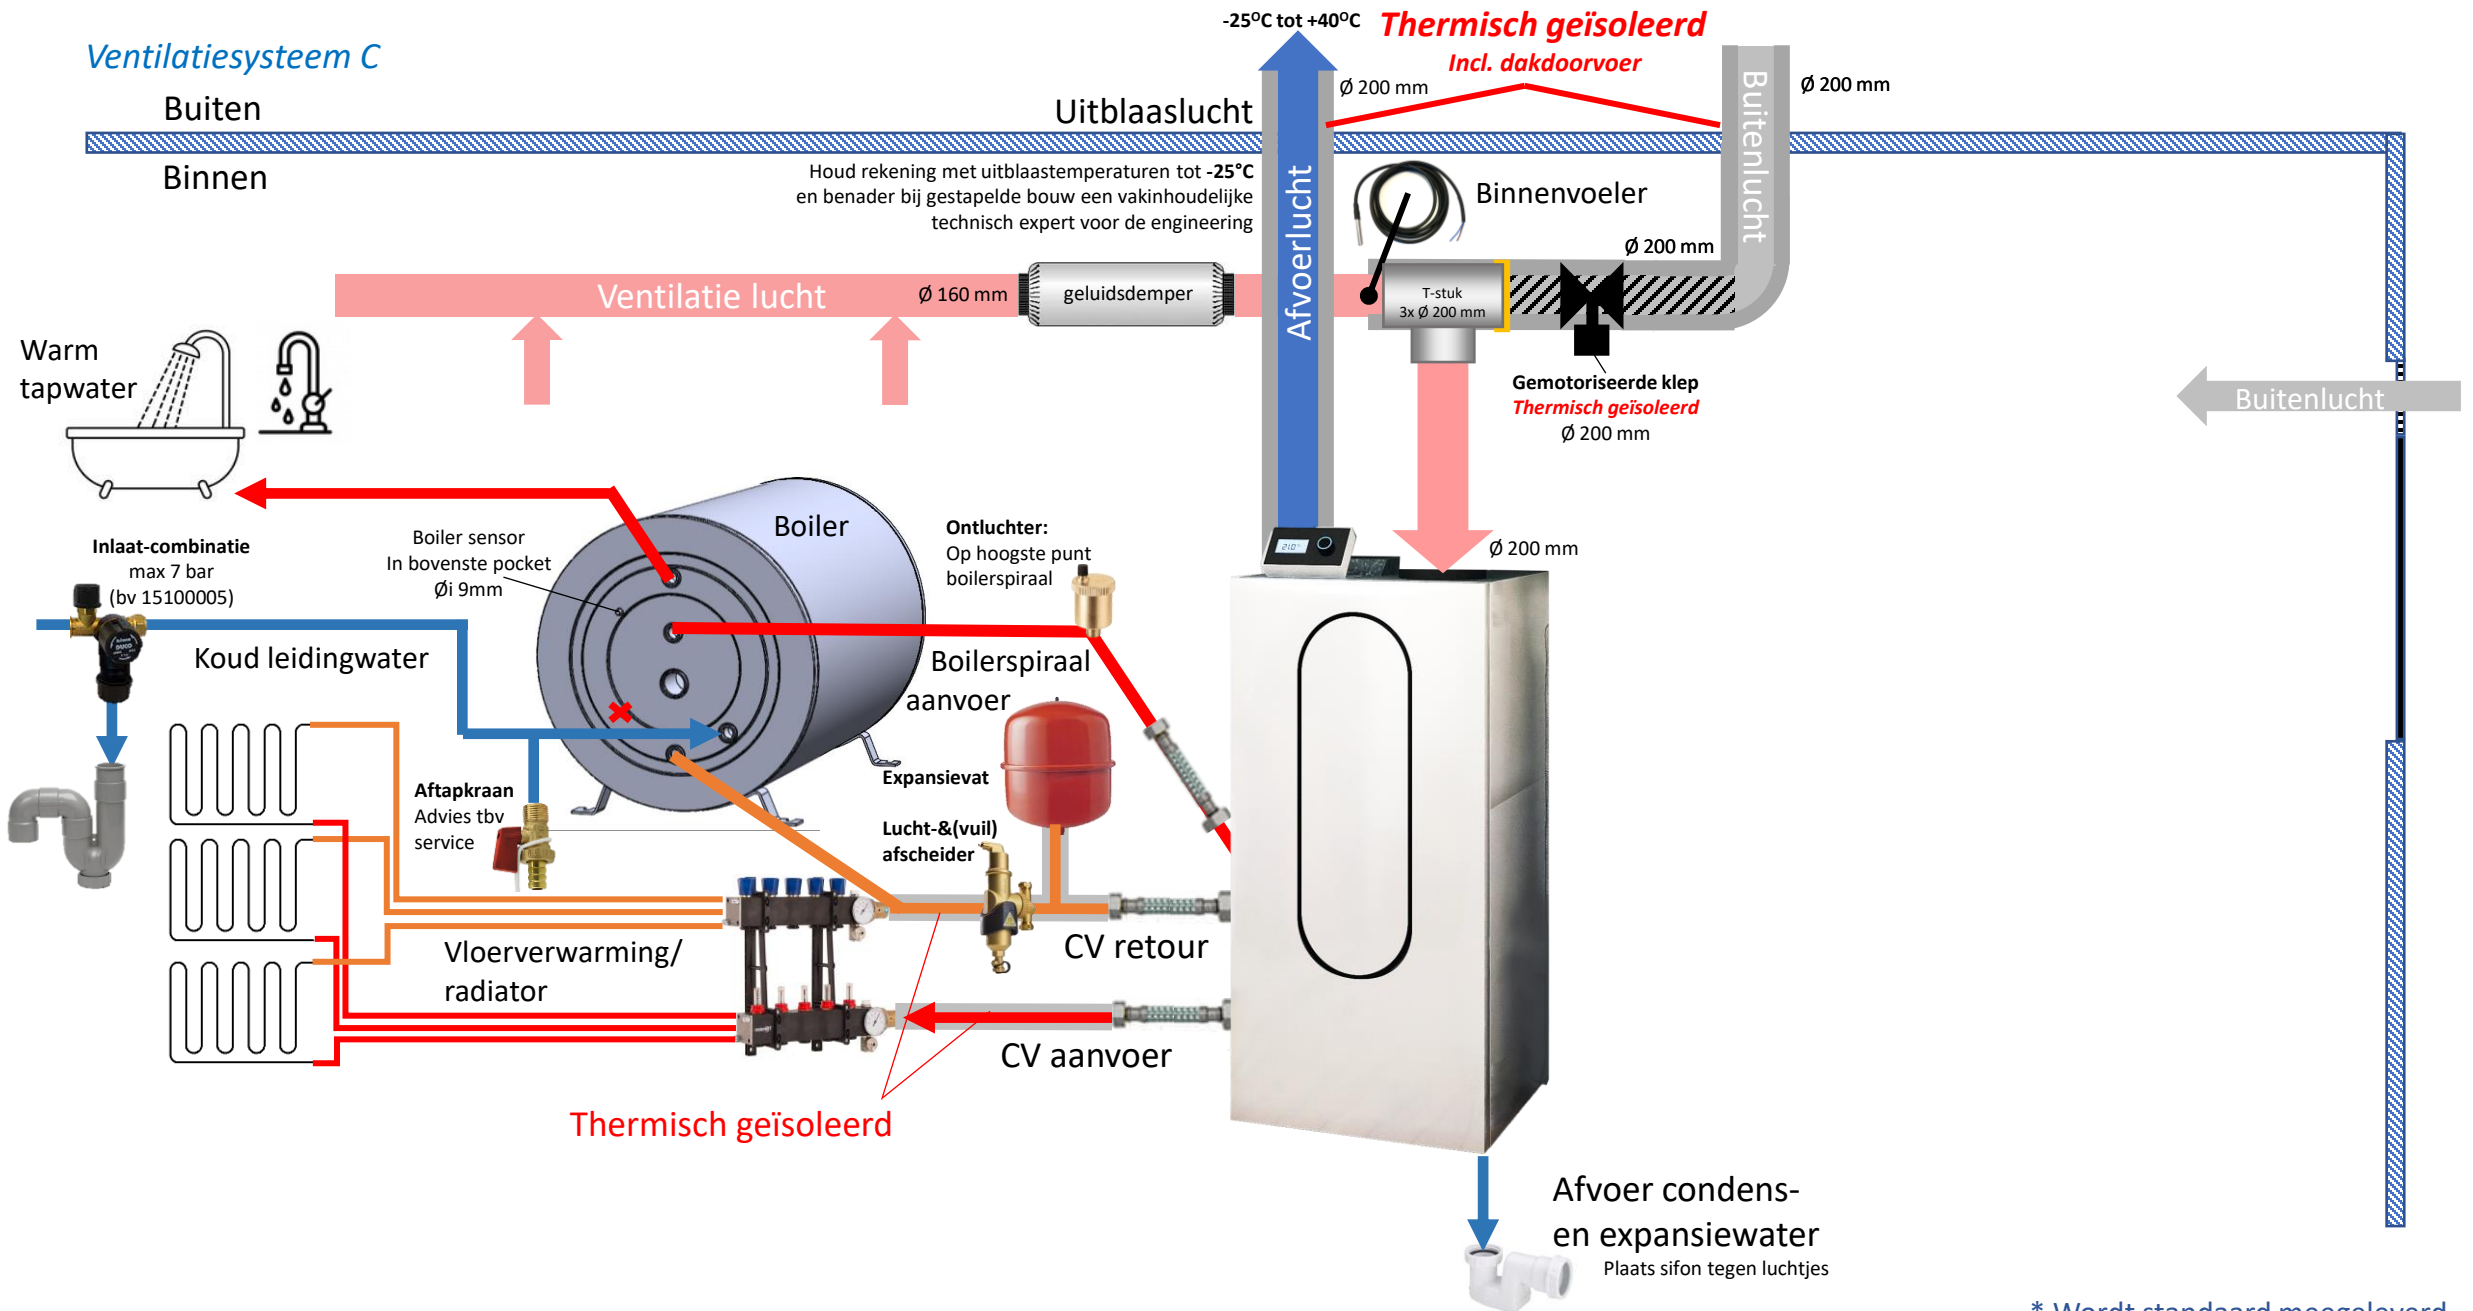

Compacto: Verwarmen

Ventilatiesysteem C

* Wordt standaard meegeleverd

Compacto: Niet condensierend koelen via vloer

Ventilatiesysteem C

* Wordt standaard meegeleverd

Compacto: Lucht & Water aansluitingen

Ventilatiesysteem C

* Wordt standaard meegeleverd

v. 05-02-2024₂

Compacto: Lucht & Water aansluitingen (Horizontale Boiler)

Ventilatiesysteem C

* Wordt standaard meegeleverd

Compacto: Elektrische aansluitingen

Ventilatiesysteem C

* Wordt standaard meegeleverd

Compacto met ClimateControl: Niet condensierend koelen via vloer en lucht

Ventilatiesysteem D

Compacto met ClimateControl: Lucht & Water aansluitingen

Ventilatiesysteem D

Compacto met ClimateControl: Lucht & Water aansluitingen (Horizontale Boiler)