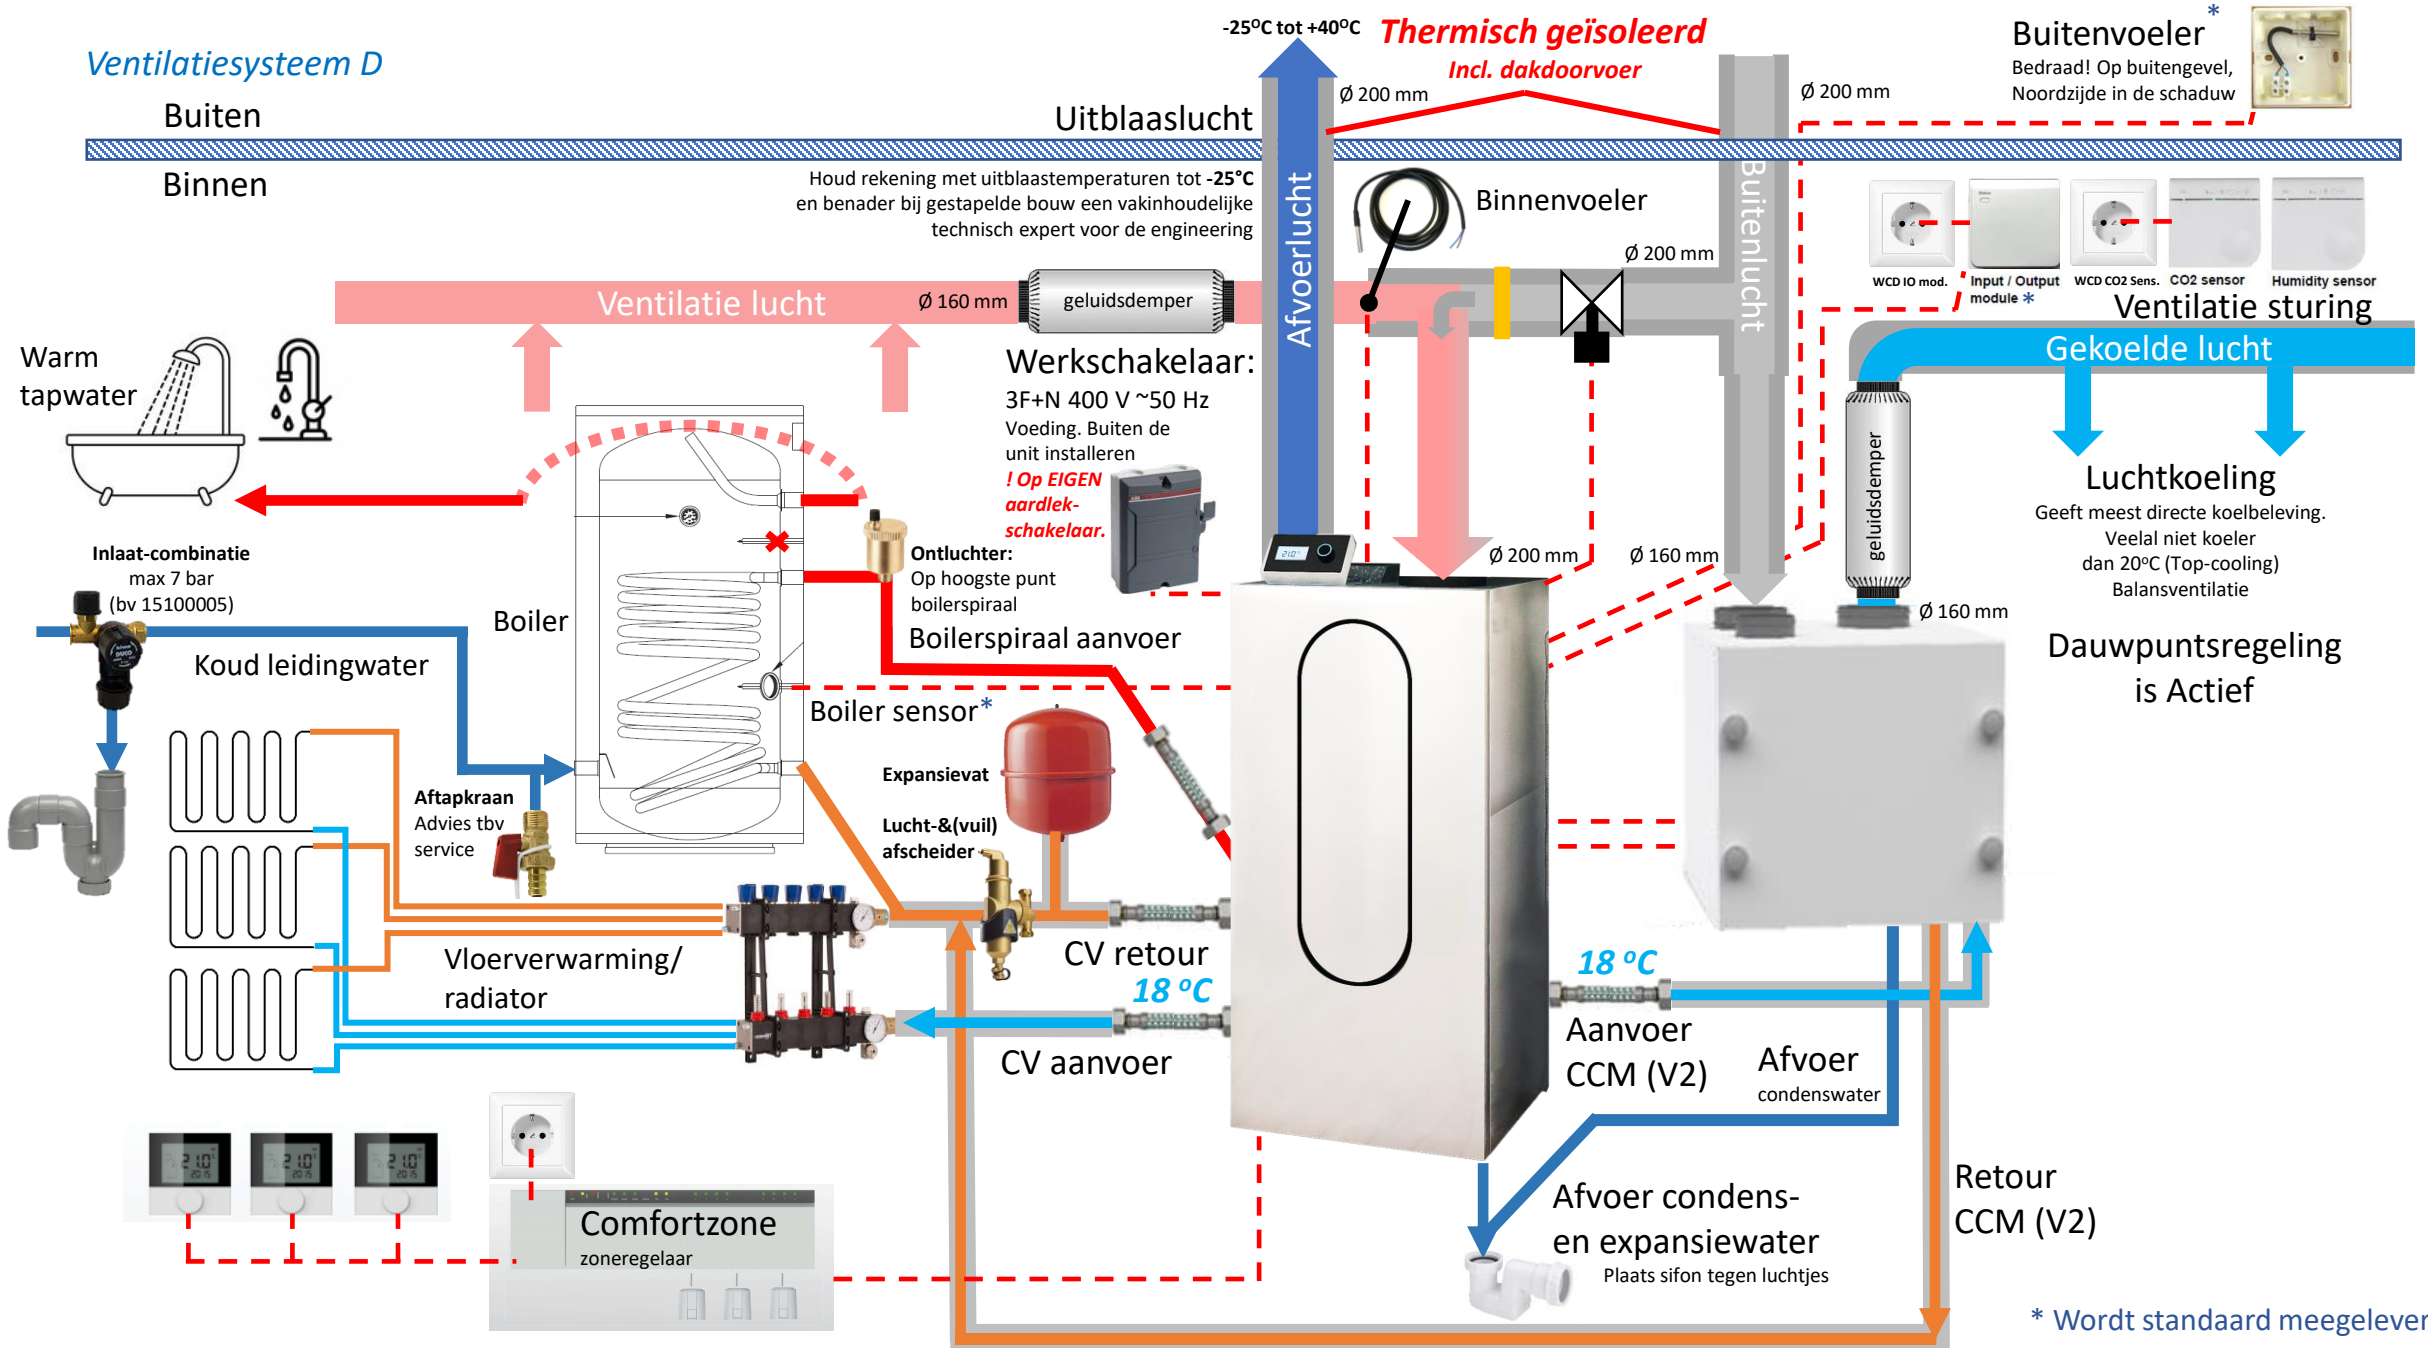

Compacto: Verwarmen

Ventilatiesysteem C

* Wordt standaard meegeleverd

Compacto: Niet condensierend koelen via vloer

Ventilatiesysteem C

* Wordt standaard meegeleverd

Compacto: Lucht & Water aansluitingen

Ventilatiesysteem C

* Wordt standaard meegeleverd

v. 05-02-2024₂

Compacto: Lucht & Water aansluitingen (Horizontale Boiler)

Ventilatiesysteem C

* Wordt standaard meegeleverd

Compacto: Elektrische aansluitingen

Ventilatiesysteem C

* Wordt standaard meegeleverd

Compacto met ClimateControl: Niet condensierend koelen via vloer en lucht

Ventilatiesysteem D

Compacto met ClimateControl: Lucht & Water aansluitingen

Ventilatiesysteem D

Compacto met ClimateControl: Lucht & Water aansluitingen (Horizontale Boiler)

Ventilatiesysteem D

Compacto met ClimateControl: Elektrische aansluitingen

Ventilatiesysteem D

* Wordt standaard meegeleverd