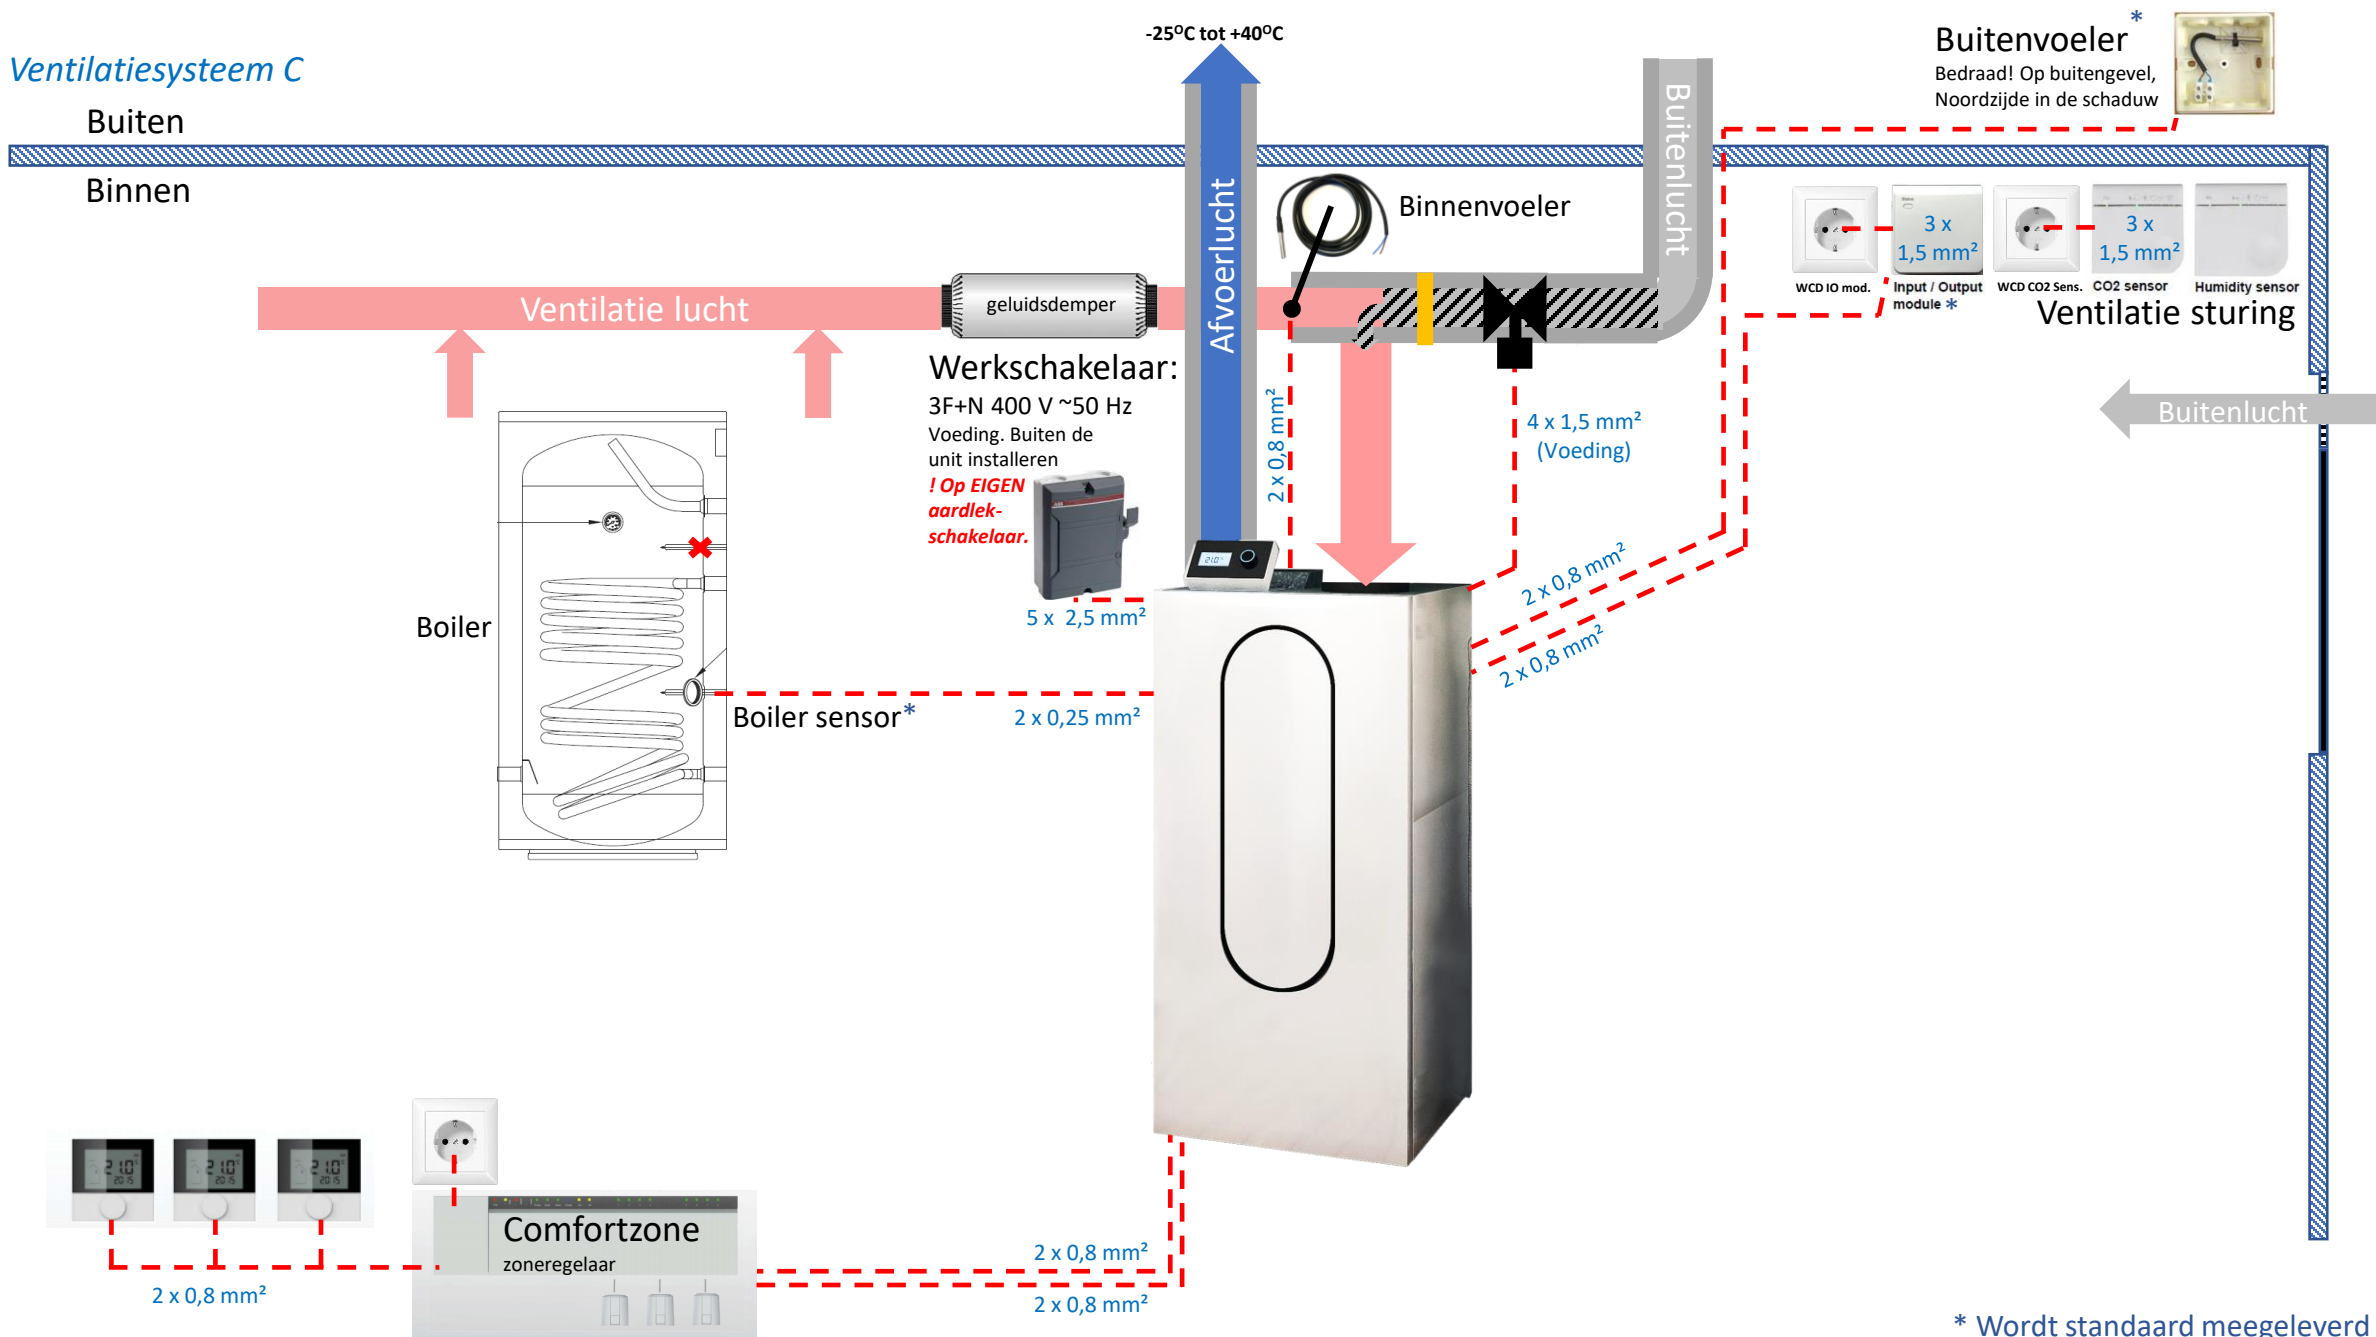

Compacto: Verwarmen

Ventilatiesysteem C

* Wordt standaard meegeleverd

Compacto: Niet condensierend koelen via vloer

Ventilatiesysteem C

* Wordt standaard meegeleverd

Compacto: Lucht & Water aansluitingen

Ventilatiesysteem C

* Wordt standaard meegeleverd

v. 05-02-2024₂

Compacto: Lucht & Water aansluitingen (Horizontale Boiler)

Ventilatiesysteem C

* Wordt standaard meegeleverd

Compacto: Elektrische aansluitingen

Ventilatiesysteem C

* Wordt standaard meegeleverd

Compacto met ClimateControl: Niet condensierend koelen via vloer en lucht

Ventilatiesysteem D

Compacto met ClimateControl: Lucht & Water aansluitingen

Ventilatiesysteem D

Compacto met ClimateControl: Lucht & Water aansluitingen (Horizontale Boiler)

Ventilatiesysteem D

Compacto met ClimateControl: Elektrische aansluitingen

Ventilatiesysteem D

* Wordt standaard meegeleverd