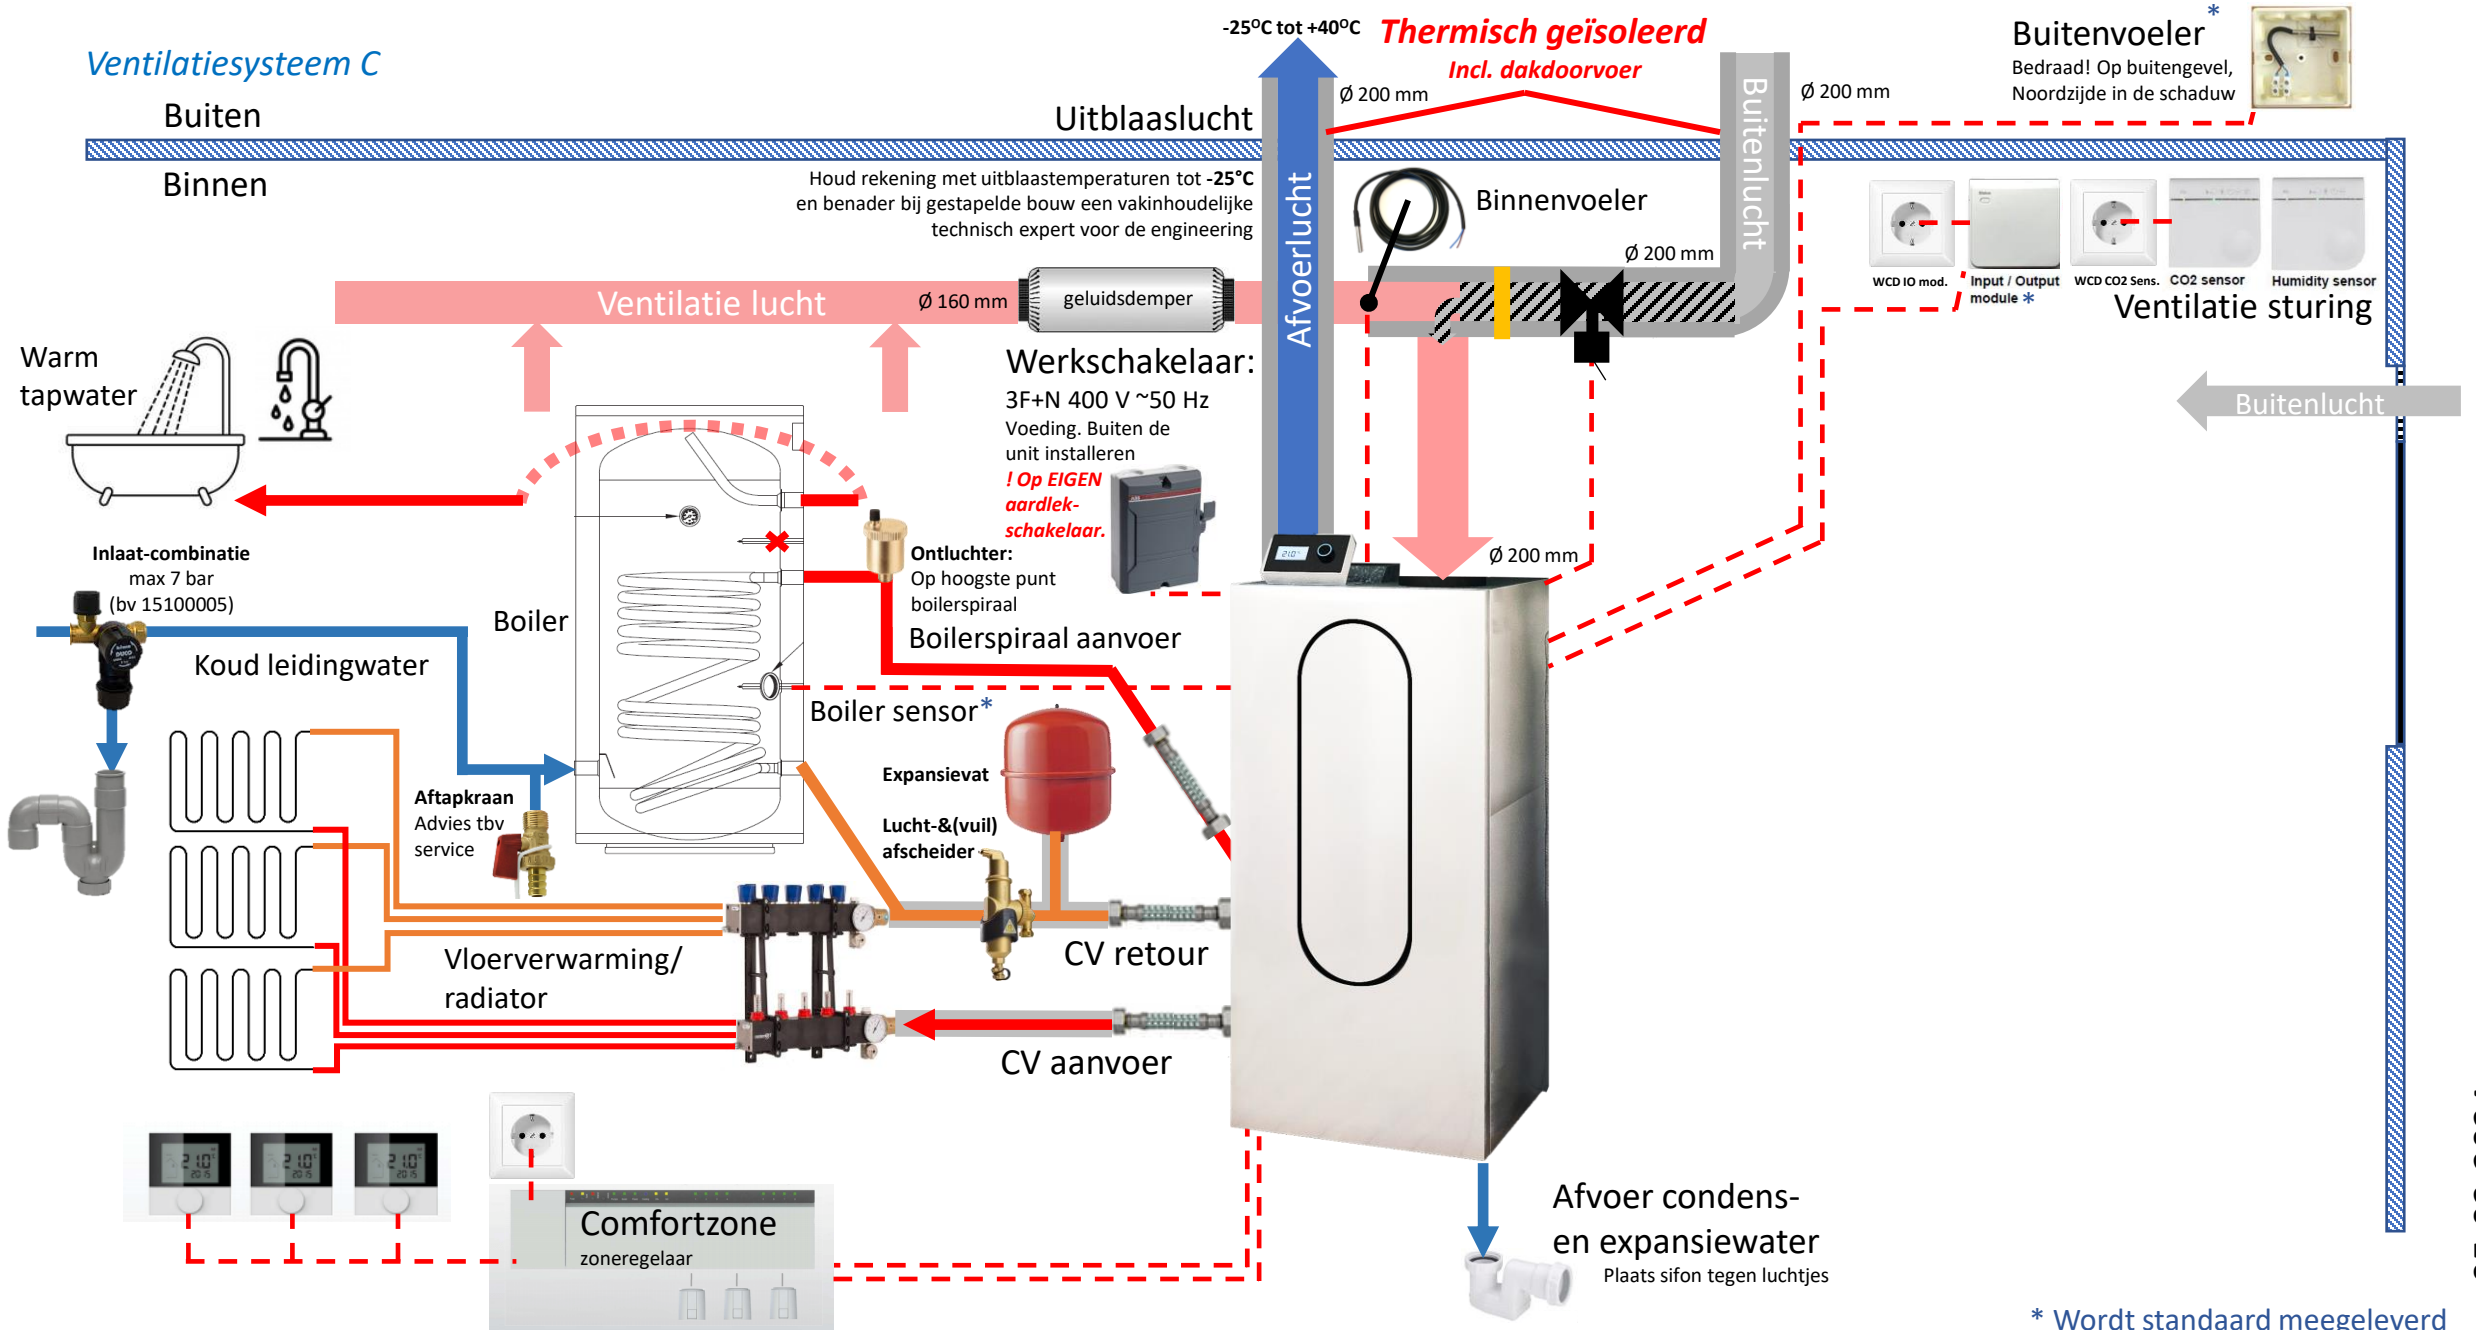

Compacto: Verwarmen

Ventilatiesysteem C

* Wordt standaard meegeleverd

Compacto: Niet condensierend koelen via vloer

Ventilatiesysteem C

* Wordt standaard meegeleverd

Compacto: Lucht & Water aansluitingen

Ventilatiesysteem C

* Wordt standaard meegeleverd

v. 05-02-2024₂

Compacto: Lucht & Water aansluitingen (Horizontale Boiler)

Ventilatiesysteem C

* Wordt standaard meegeleverd

Compacto: Elektrische aansluitingen

Ventilatiesysteem C

* Wordt standaard meegeleverd

Compacto met ClimateControl: Niet condensierend koelen via vloer en lucht

Ventilatiesysteem D

Compacto met ClimateControl: Lucht & Water aansluitingen

Ventilatiesysteem D

Compacto met ClimateControl: Lucht & Water aansluitingen (Horizontale Boiler)

Ventilatiesysteem D

Compacto met ClimateControl: Elektrische aansluitingen

Ventilatiesysteem D

* Wordt standaard meegeleverd