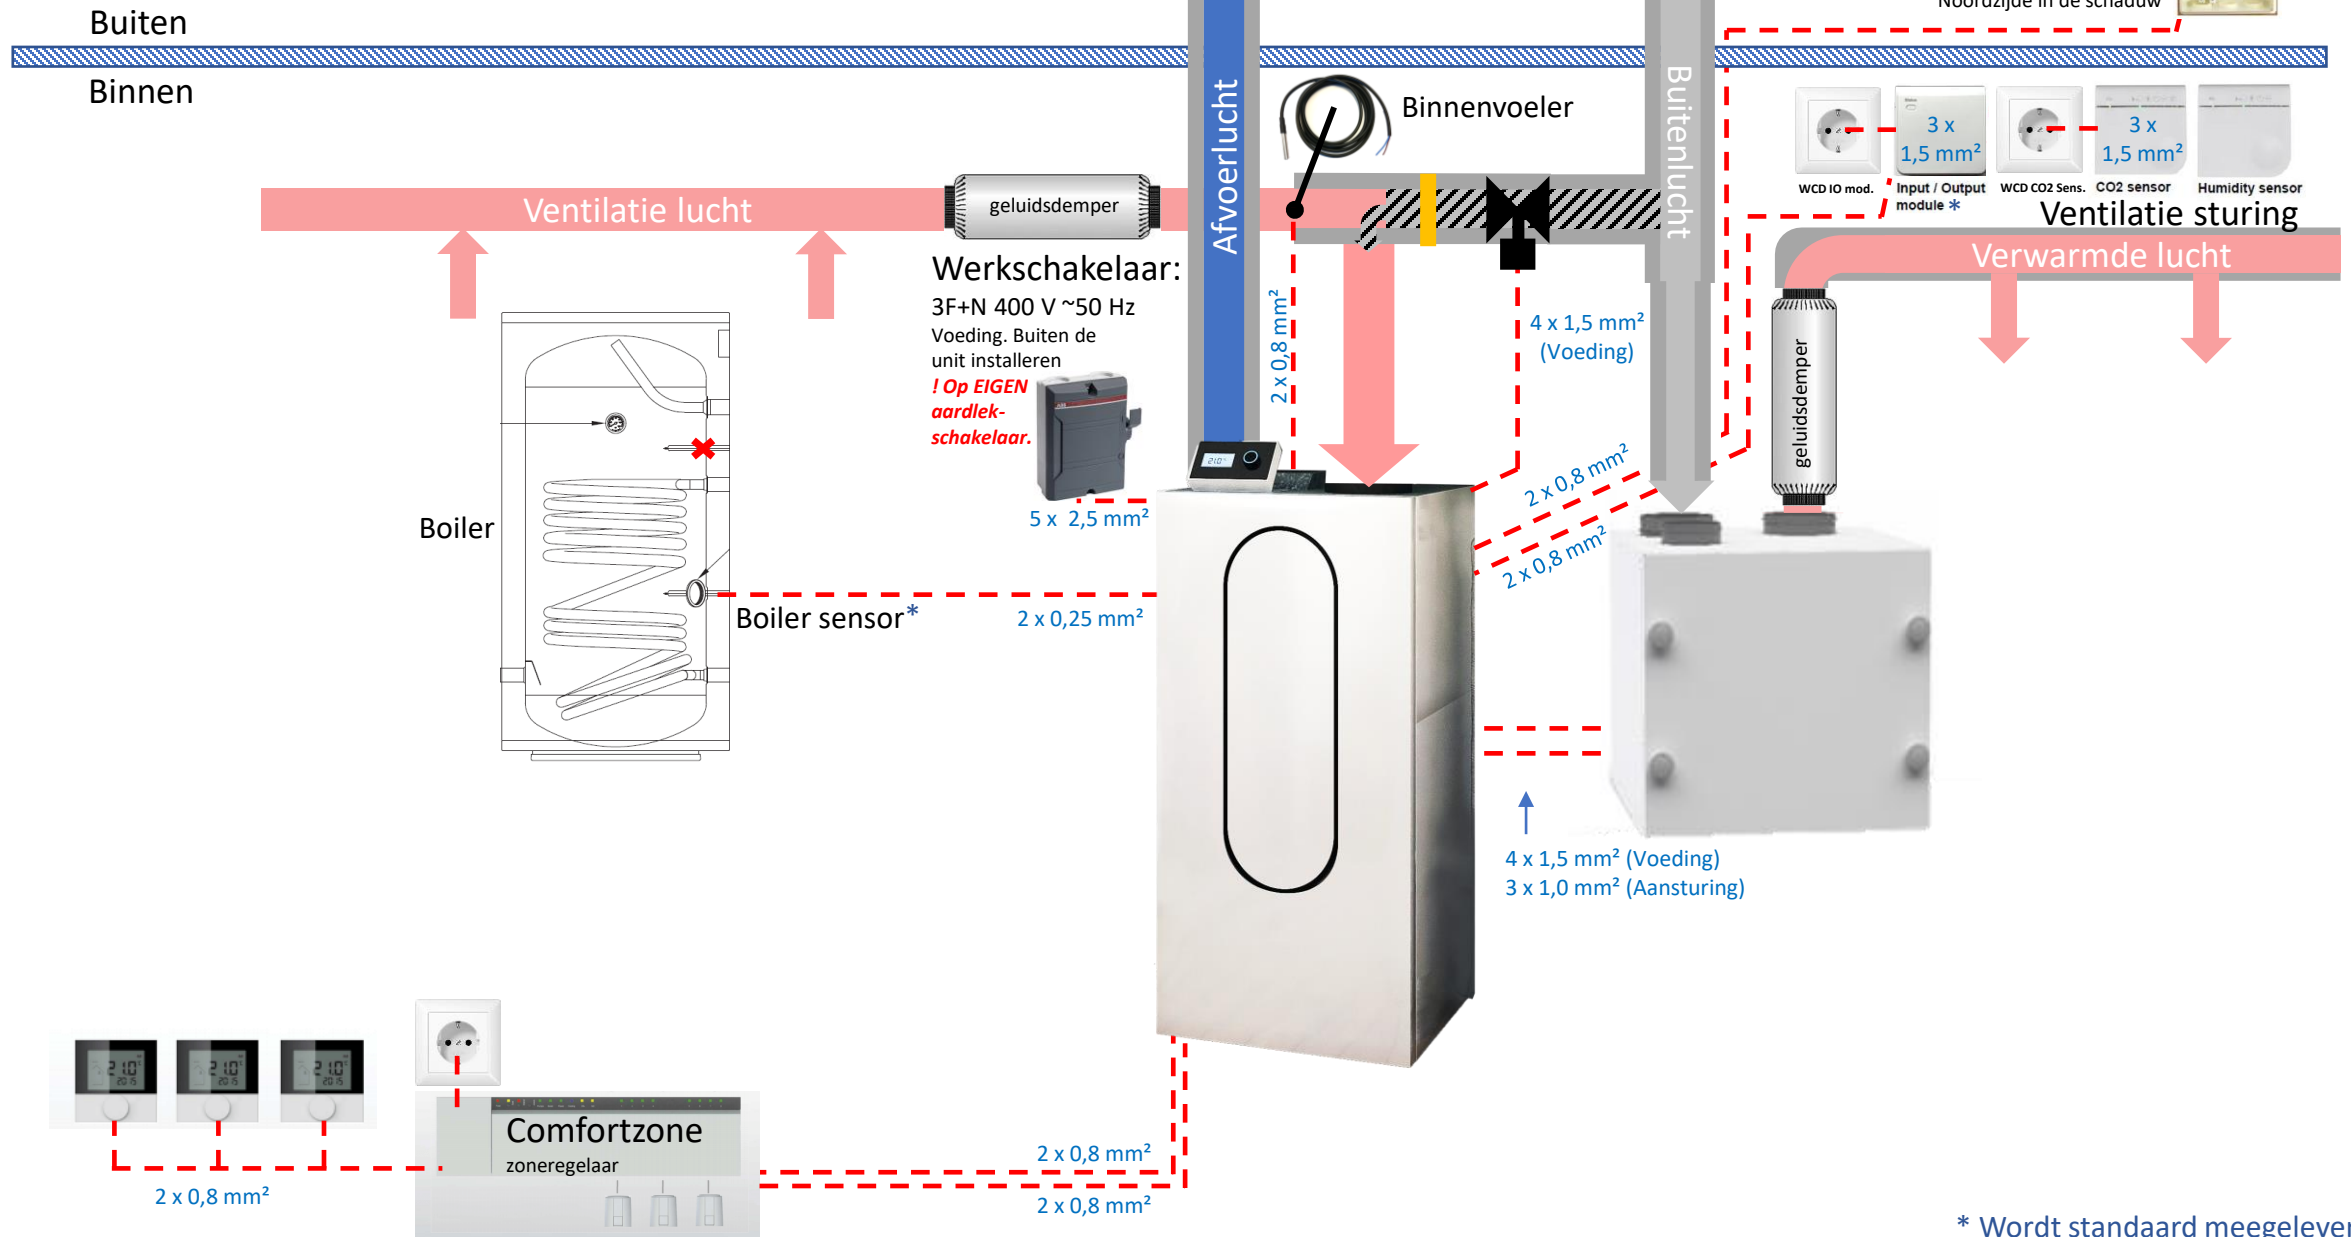

Compacto: Verwarmen

Ventilatiesysteem C

* Wordt standaard meegeleverd

Compacto: Niet condensierend koelen via vloer

Ventilatiesysteem C

* Wordt standaard meegeleverd

Compacto: Lucht & Water aansluitingen

Ventilatiesysteem C

* Wordt standaard meegeleverd

v. 05-02-2024₂

Compacto: Lucht & Water aansluitingen (Horizontale Boiler)

Ventilatiesysteem C

* Wordt standaard meegeleverd

Compacto: Elektrische aansluitingen

Ventilatiesysteem C

* Wordt standaard meegeleverd

Compacto met ClimateControl: Niet condensierend koelen via vloer en lucht

Ventilatiesysteem D

Compacto met ClimateControl: Lucht & Water aansluitingen

Ventilatiesysteem D

Compacto met ClimateControl: Lucht & Water aansluitingen (Horizontale Boiler)

Ventilatiesysteem D

Compacto met ClimateControl: Elektrische aansluitingen

Ventilatiesysteem D

* Wordt standaard meegeleverd