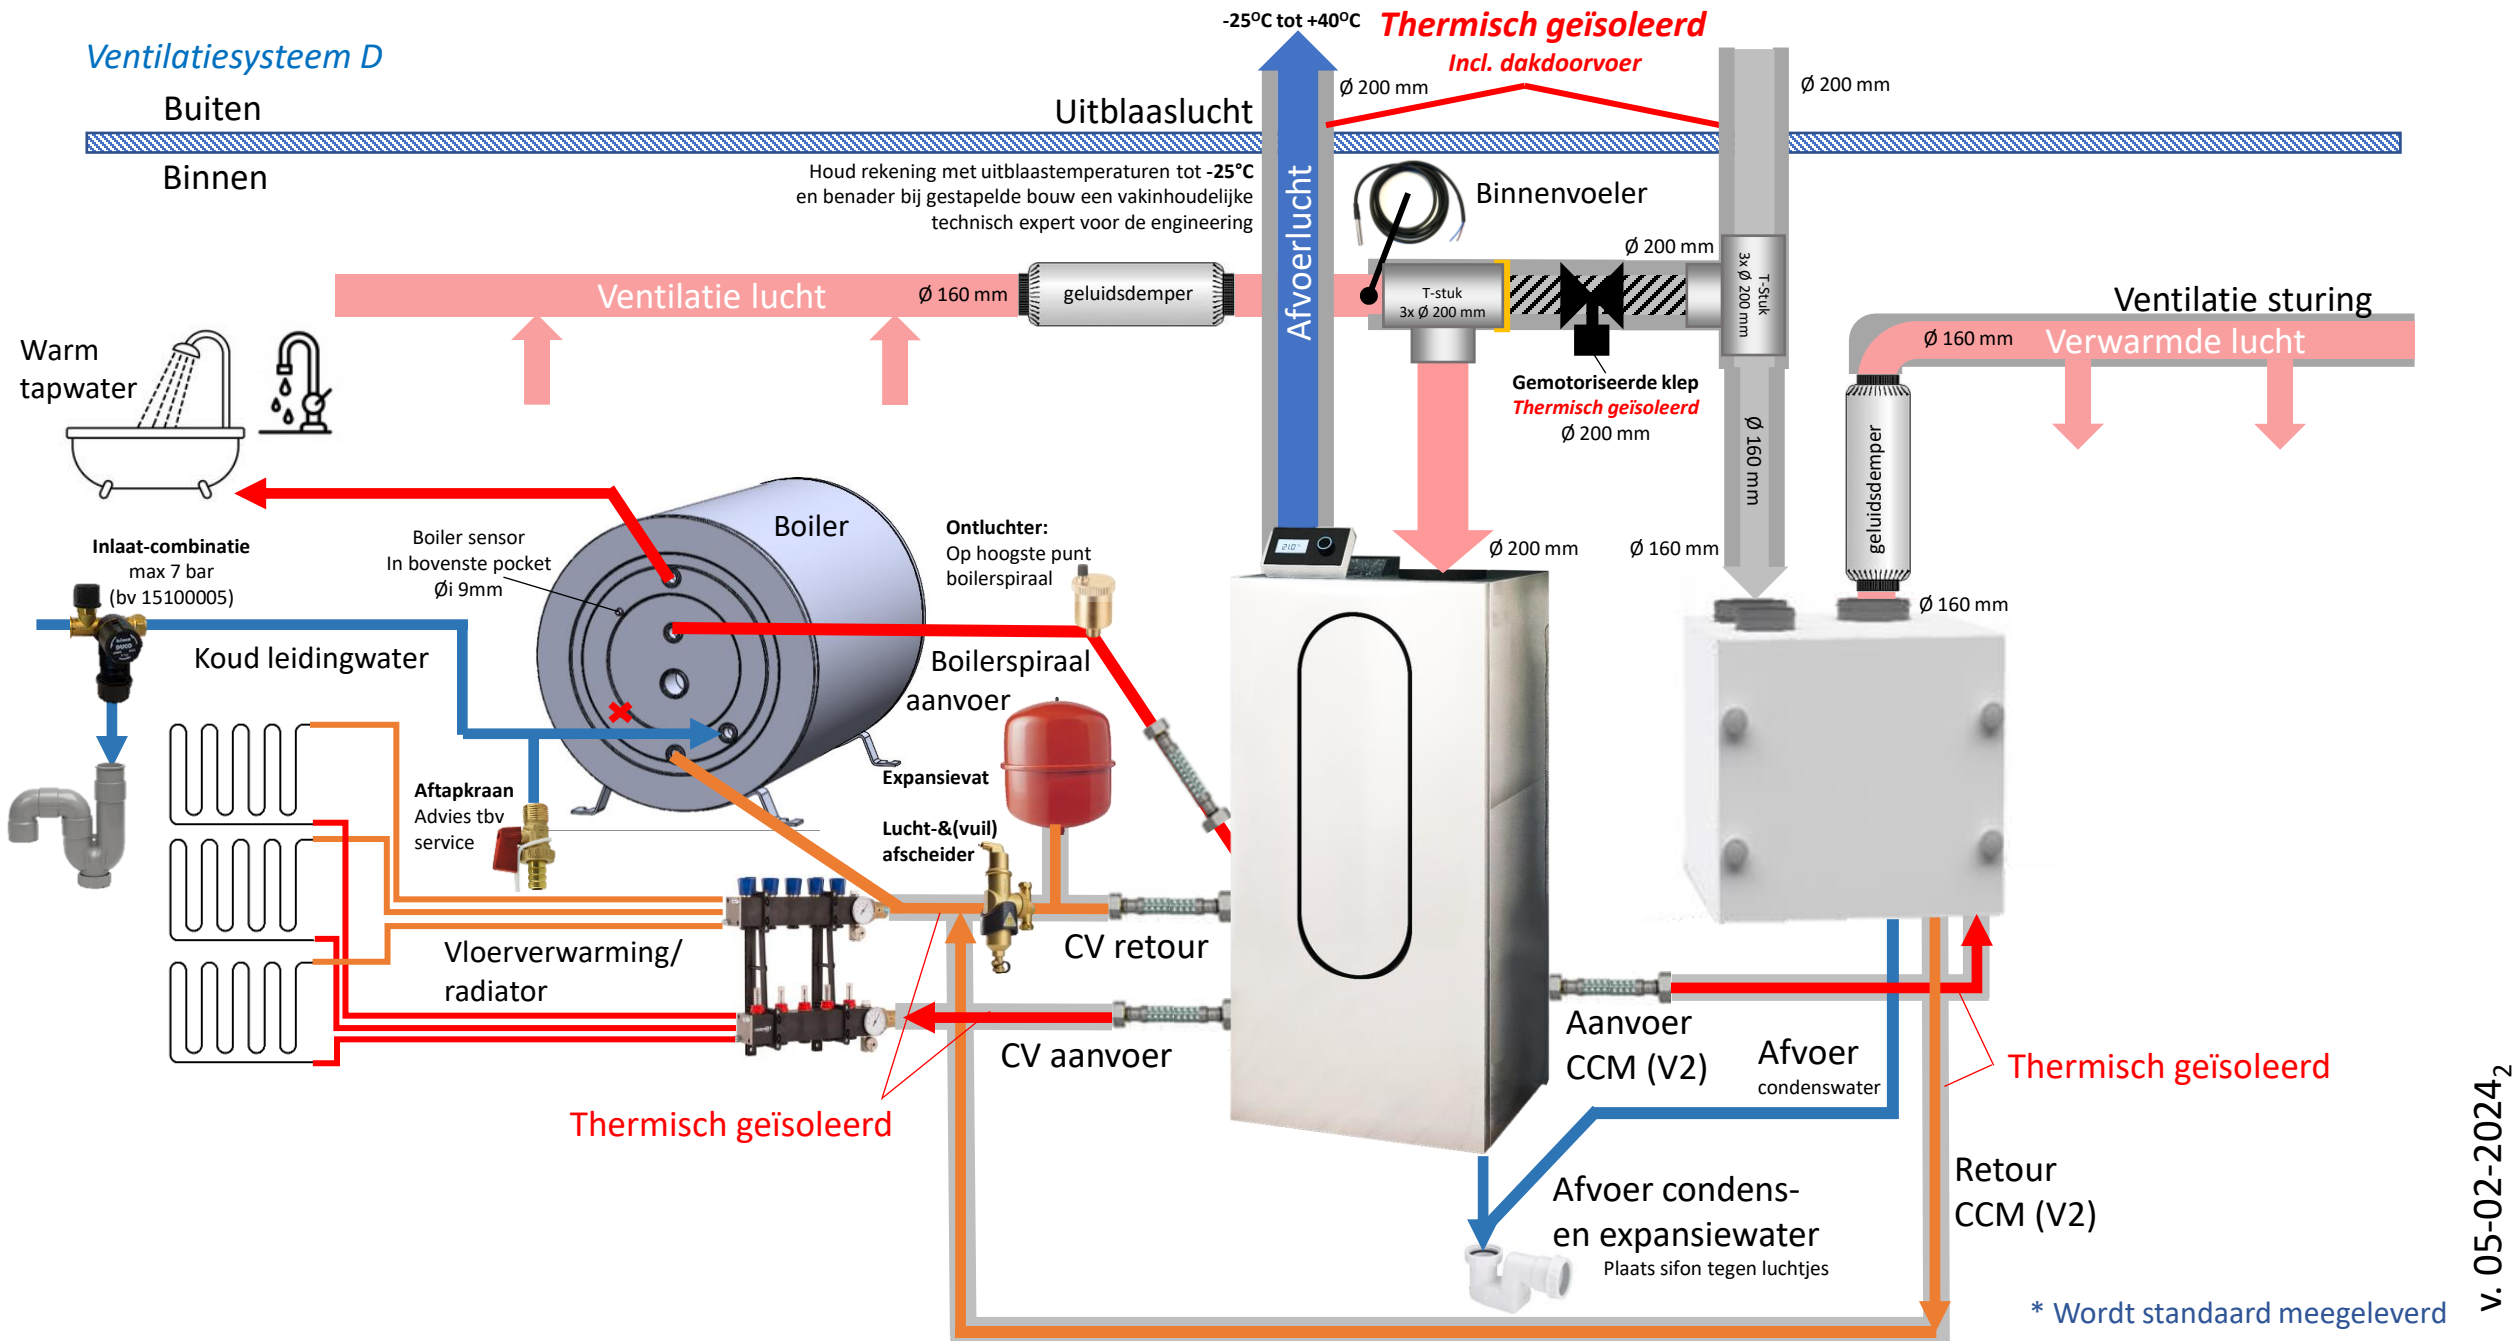

* Wordt standaard meegeleverd

v. 05-02-2024₂

Compacto: Lucht & Water aansluitingen (Horizontale Boiler)

Ventilatiesysteem C

* Wordt standaard meegeleverd

Compacto: Elektrische aansluitingen

Ventilatiesysteem C

* Wordt standaard meegeleverd

Compacto met ClimateControl: Niet condensierend koelen via vloer en lucht

Ventilatiesysteem D

Compacto met ClimateControl: Lucht & Water aansluitingen

Ventilatiesysteem D

Compacto met ClimateControl: Lucht & Water aansluitingen (Horizontale Boiler)

Ventilatiesysteem D

Compacto met ClimateControl: Elektrische aansluitingen

Ventilatiesysteem D

* Wordt standaard meegeleverd