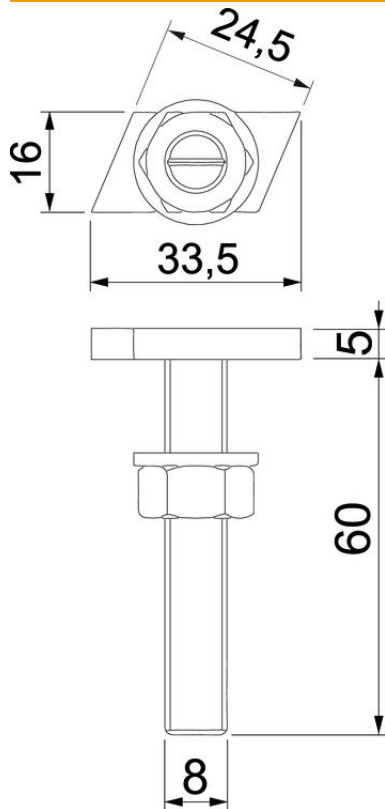

### Stamgegevens

Artikelnummer	1148064
Type	ACMHB M8x60 ZL
Omschrijving 1	Hamerkopbout
Omschrijving 2	voor profielrail middel
Fabrikant	OBO
Dimensie	M8x60mm
Materiaal	Staal
Oppervlak	Zinklamel
Oppervlaktenorm	
Kleinste verkoop-eenheid	25
Eenheid van hoeveelheid	Stuk
Gewicht	4,65 kg
Eenheid gewicht	kg/100 st.

# Technisch specificatieblad

### Afmetingen

Lengte	33,5 mm
Breedte	16 mm
Hoogte	5 mm
Maat L	60 mm

### Technische gegevens

Geschikt voor montagerail	ja
Schroefdraad	M 8 x 60mm
Schroefdraad metrisch	8