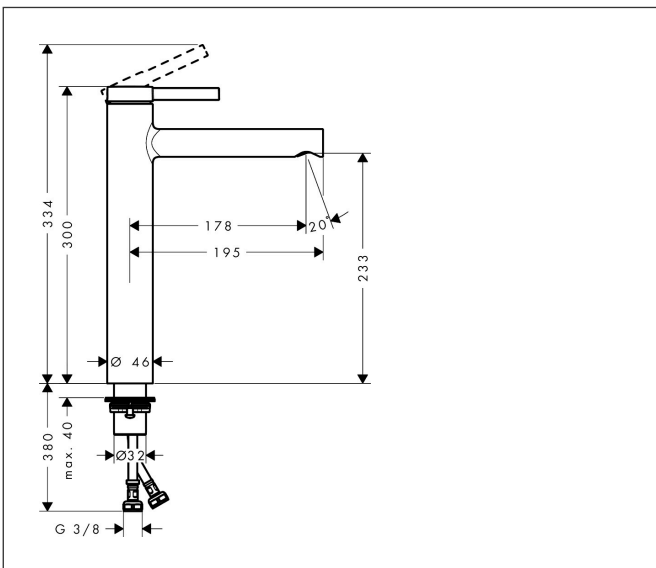

Merk	hansgrohe
Artikelnaam	Zesis S ééngreeps wastafelmengkraan 230 CoolStart voor waskom zonder afvoer
Art.nr.	74731000
Oppervlakte	chrom
Netto prijs	212,05 EUR

Product foto

Kenmerken

- ComfortZone: 230
- voorsprong uitloop 178 mm
- uitloophoogte: 233 mm
- greepvariant: Met pingreep
- vaste uitloop
- straalsoort: normale straal
- maximale doorstroomhoeveelheid bij 3 bar: 4 l/min
- keramisch kardoes
- koud water met de greep in de middenpositie, bespaart energie en kosten
- EU taxonomie: max 6l/min - draagt substantieel bij aan duurzaamheid

Maat tekeningen

Technologie

Straalsoorten

Certificaat

Merk	hansgrohe
Artikelnaam	Zesis S ééngreeps wastafelmengkraan 230 CoolStart voor waskom zonder afvoer
Art.nr.	74731000
Oppervlakte	chrom
Netto prijs	212,05 EUR

Stroomschema

Merk	hansgrohe
Artikelnaam	Zesis S ééngreeps wastafelmengkraan 230 CoolStart voor waskom zonder afvoer
Art.nr.	74731000
Oppervlakte	chrom
Netto prijs	212,05 EUR

Explosietekening voor bouwjaar: >01/25

Merk	hansgrohe
Artikelnaam	Zesis S ééngreeps wastafelmengkraan 230 CoolStart voor waskom zonder afvoer
Art.nr.	74731000
Oppervlakte	chrom
Netto prijs	212,05 EUR

Onderdelen voor bouwjaar: >01/25

Pos	Beschrijving	Art.nr.	Prijs
1	greep	87868000	13,21
2	greepstop	94440460	3,12
3	inbusschroef M5x8	92851000	3,12
4	rozet	94027000	21,22
5	spanschroef	87870000	
6	O-ring 35x1,5	92114000	4,99
7	O-Ring 32x2	98193000	3,12
8	kardoes compl.	93760000	81,54
9	dichting	93383000	10,82
10	kardoesadapter	95975000	8,01
11	O-ring 23x2	98398000	3,12
12	perlatorstraal	87869000	
13	montagesleutel	98987000	8,01
14	vlakdichting	98749000	4,99
15	schachtbevestigingsset compl. (Ø 32)	13961000	21,22
16	aansluitslang 450 mm M8x0,75 G3/8	97206000	26,73
17	O-ring 6,6x1,6	93019000	3,12