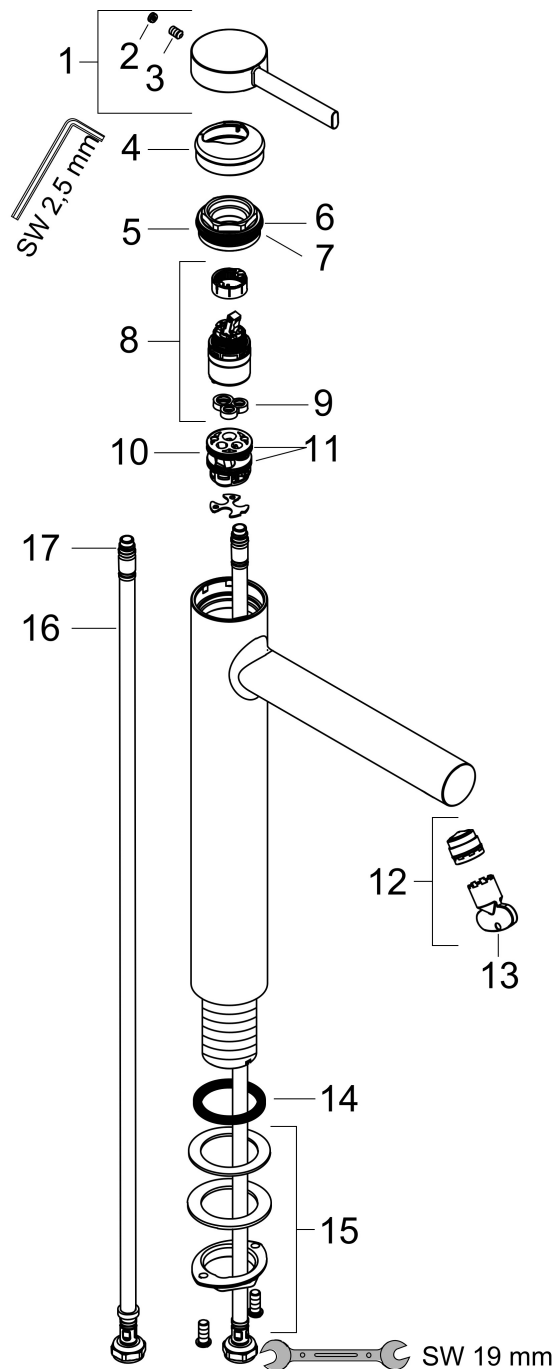

Merk	hansgrohe
Artikelnaam	Zesis S ééngreeps wastafelmengkraan 230 CoolStart voor waskom zonder afvoer
Art.nr.	74731000
Oppervlakte	chrom
Netto prijs	212,05 EUR

Product foto

Kenmerken

- ComfortZone: 230
- voorsprong uitloop 178 mm
- uitloophoogte: 233 mm
- greepvariant: Met pingreep
- vaste uitloop
- straalsoort: normale straal
- maximale doorstroomhoeveelheid bij 3 bar: 4 l/min
- keramisch kardoes
- koud water met de greep in de middenpositie, bespaart energie en kosten
- EU taxonomie: max 6l/min - draagt substantieel bij aan duurzaamheid

Maat tekeningen

Technologie

Straalsoorten

Certificaat

Merk	hansgrohe
Artikelnaam	Zesis S ééngreeps wastafelmengkraan 230 CoolStart voor waskom zonder afvoer
Art.nr.	74731000
Oppervlakte	chrom
Netto prijs	212,05 EUR

Stroomschema

Merk	hansgrohe
Artikelnaam	Zesis S ééngreeps wastafelmengkraan 230 CoolStart voor waskom zonder afvoer
Art.nr.	74731000
Oppervlakte	chrom
Netto prijs	212,05 EUR

Explosietekening voor bouwjaar: >01/25

Merk	hansgrohe
Artikelnaam	Zesis S ééngreeps wastafelmengkraan 230 CoolStart voor waskom zonder afvoer
Art.nr.	74731000
Oppervlakte	chrom
Netto prijs	212,05 EUR

Onderdelen voor bouwjaar: >01/25

Pos	Beschrijving	Art.nr.	Prijs
1	greep	87868000	13,21
2	greepstop	94440460	3,12
3	inbusschroef M5x8	92851000	3,12
4	rozet	94027000	21,22
5	spanschroef	87870000	
6	O-ring 35x1,5	92114000	4,99
7	O-Ring 32x2	98193000	3,12
8	kardoes compl.	93760000	81,54
9	dichting	93383000	10,82
10	kardoesadapter	95975000	8,01
11	O-ring 23x2	98398000	3,12
12	perlatorstraal	87869000	
13	montagesleutel	98987000	8,01
14	vlakdichting	98749000	4,99
15	schachtbevestigingsset compl. (Ø 32)	13961000	21,22
16	aansluitslang 450 mm M8x0,75 G3/8	97206000	26,73
17	O-ring 6,6x1,6	93019000	3,12