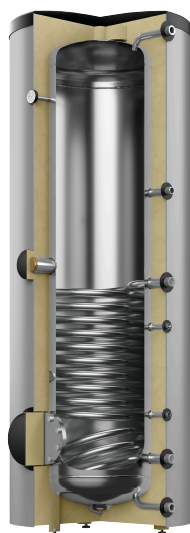

Reflex Storatherm Aqua Inox AI 300/1M_B, drinkwaterreservoir van RVS met kunststof folie, zilver, 10 bar

Artikelnummer: 7364300

Kenmerken

Type	AI 300/1M_B
kleur	zilver
Nominale inhoud	295 l
Nom. inhoud gegolfde buis	9 l
Energie-efficiëntieklasse	B
max. toelaatbare bedrijfstemperatuur	90 °C
Toel. bedrijfstemperatuur warmtewisselaar	130 °C
Max. toelaatbare bedrijfsdruk	10 bar
Toegestane bedrijfsdruk warmtewisselaar	10 bar
Warmteverlies	57 W
Aansluiting drinkwater	R 1"
Aansluiting circulatie	R 3/4"
Aansluiting koud/warm water	R 1"
Aansluiting, voor-/terugloop	R 1"
Verwarmingsvlak beneden	1,40 m ²
Isolatietype	kunststof folie
isolatiesterkte	75 mm
Diameter	700 mm
Max. hoogte	1833 mm
Breedte	650 mm
Diepte	650 mm
Kantelmaat ca.	1885 mm
Gewicht	58,00 kg

Beschrijving

Reflex Storatherm Aqua Inox

Warmwaterboiler voor de indirecte drinkwaterverwarming in verticale uitvoering en met interne warmtewisselaar. Opslagtanks van roestvrij staal 1.4521, ontworpen volgens DIN EN 12897 en Richtlijn drukapparatuur 2014/68/EU.