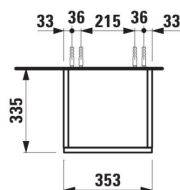

JUNA

Hoge kast, 1650, scharnieren links, 4 binnenplanken

AFMETINGEN

Lengte	355 mm
Breedte	335 mm
Hoogte	1650 mm

KLEUR EN AFWERKING

■ 266 Traffic Grey

Netto gewicht / kg : 35

TECHNISCHE TEKENINGEN