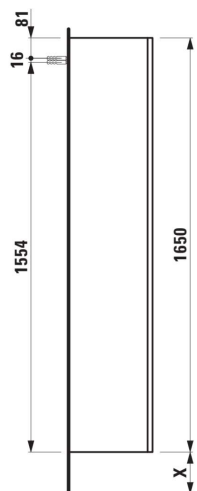

JUNA

Hoge kast, 1650, scharnieren links, 4 binnenplanken

AFMETINGEN

Lengte	355 mm
Breedte	335 mm
Hoogte	1650 mm

KLEUR EN AFWERKING

■ 266 Traffic Grey

Netto gewicht / kg : 35

TECHNISCHE TEKENINGEN