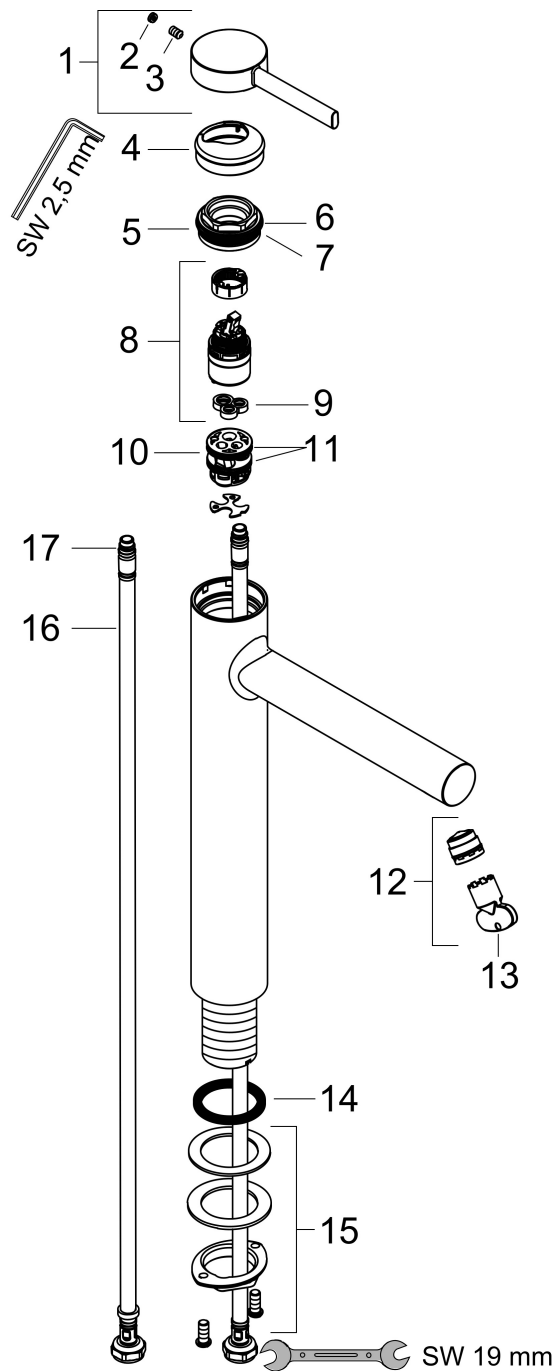

Merk	hansgrohe
Artikelnaam	Zesis S ééngreeps wastafelmengkraan 230 CoolStart voor waskom met Push Open afvoer
Art.nr.	74732000
Oppervlakte	chrom
Netto prijs	220,57 EUR

Product foto

Kenmerken

- ComfortZone: 230
- voorsprong uitloop 178 mm
- uitloophoogte: 233 mm
- greepvariant: Met pingreep
- vaste uitloop
- straalsoort: normale straal
- maximale doorstroomhoeveelheid bij 3 bar: 4 l/min
- keramisch kardoes
- pop-up afvoergarnituur G 1 ¼
- materiaal afvoergarnituur: synthetisch
- koud water met de greep in de middenpositie, bespaart energie en kosten
- EU taxonomie: max 6l/min - draagt substantieel bij aan duurzaamheid

Maat tekeningen

Technologie

Straalsoorten

Certificaat

Merk: hansgrohe
 Artikelnaam: **Zesis S** ééngreeps wastafelmengkraan 230 CoolStart voor waskom met Push Open afvoer
 Art.nr.: 74732000
 Oppervlakte: chroom
 Netto prijs: 220,57 EUR

Stroomschema

Merk	hansgrohe
Artikelnaam	Zesis S ééngreeps wastafelmengkraan 230 CoolStart voor waskom met Push Open afvoer
Art.nr.	74732000
Oppervlakte	chrom
Netto prijs	220,57 EUR

Explosietekening voor bouwjaar: >01/25

Merk	hansgrohe
Artikelnaam	Zesis S ééngreeps wastafelmengkraan 230 CoolStart voor waskom met Push Open afvoer
Art.nr.	74732000
Oppervlakte	chrom
Netto prijs	220,57 EUR

Onderdelen voor bouwjaar: >01/25

Pos	Beschrijving	Art.nr.	Prijs
1	greep	87868000	13,21
2	greepstop	94440460	3,12
3	inbusschroef M5x8	92851000	3,12
4	rozet	94027670	31,82
5	spanschroef	87870000	
6	O-ring 35x1,5	92114000	4,99
7	O-Ring 32x2	98193000	3,12
8	kardoes compl.	93760000	81,54
9	dichting	93383000	10,82
10	kardoesadapter	95975000	8,01
11	O-ring 23x2	98398000	3,12
12	perlatorstraal	87869000	
13	montagesleutel	98987000	8,01
14	vlakdichting	98749000	4,99
15	schachtbevestigingsset compl. (Ø 32)	13961000	21,22
16	aansluitslang 450 mm M8x0,75 G3/8	97206000	26,73
17	O-ring 6,6x1,6	93019000	3,12
a	Afvoerplug Push-Open	50105000	26,82