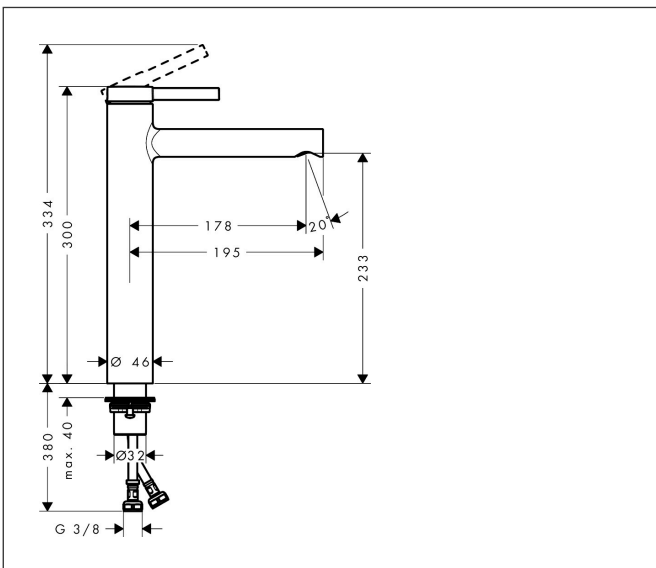

Merk	hansgrohe
Artikelnaam	Zesis S ééngreeps wastafelmengkraan 230 CoolStart voor waskom met Push Open afvoer
Art.nr.	74732000
Oppervlakte	chrom
Netto prijs	220,57 EUR

Product foto

Kenmerken

- ComfortZone: 230
- voorsprong uitloop 178 mm
- uitloophoogte: 233 mm
- greepvariant: Met pingreep
- vaste uitloop
- straalsoort: normale straal
- maximale doorstroomhoeveelheid bij 3 bar: 4 l/min
- keramisch kardoes
- pop-up afvoergarnituur G 1 ¼
- materiaal afvoergarnituur: synthetisch
- koud water met de greep in de middenpositie, bespaart energie en kosten
- EU taxonomie: max 6l/min - draagt substantieel bij aan duurzaamheid

Maat tekeningen

Technologie

Straalsoorten

Certificaat

Merk: hansgrohe
 Artikelnaam: **Zesis S** ééngreeps wastafelmengkraan 230 CoolStart voor waskom met Push Open afvoer
 Art.nr.: 74732000
 Oppervlakte: chroom
 Netto prijs: 220,57 EUR

Stroomschema

Merk	hansgrohe
Artikelnaam	Zesis S ééngreeps wastafelmengkraan 230 CoolStart voor waskom met Push Open afvoer
Art.nr.	74732000
Oppervlakte	chrom
Netto prijs	220,57 EUR

Explosietekening voor bouwjaar: >01/25

Merk	hansgrohe
Artikelnaam	Zesis S ééngreeps wastafelmengkraan 230 CoolStart voor waskom met Push Open afvoer
Art.nr.	74732000
Oppervlakte	chrom
Netto prijs	220,57 EUR

Onderdelen voor bouwjaar: >01/25

Pos	Beschrijving	Art.nr.	Prijs
1	greep	87868000	13,21
2	greepstop	94440460	3,12
3	inbusschroef M5x8	92851000	3,12
4	rozet	94027670	31,82
5	spanschroef	87870000	
6	O-ring 35x1,5	92114000	4,99
7	O-Ring 32x2	98193000	3,12
8	kardoes compl.	93760000	81,54
9	dichting	93383000	10,82
10	kardoesadapter	95975000	8,01
11	O-ring 23x2	98398000	3,12
12	perlatorstraal	87869000	
13	montagesleutel	98987000	8,01
14	vlakdichting	98749000	4,99
15	schachtbevestigingsset compl. (Ø 32)	13961000	21,22
16	aansluitslang 450 mm M8x0,75 G3/8	97206000	26,73
17	O-ring 6,6x1,6	93019000	3,12
a	Afvoerplug Push-Open	50105000	26,82