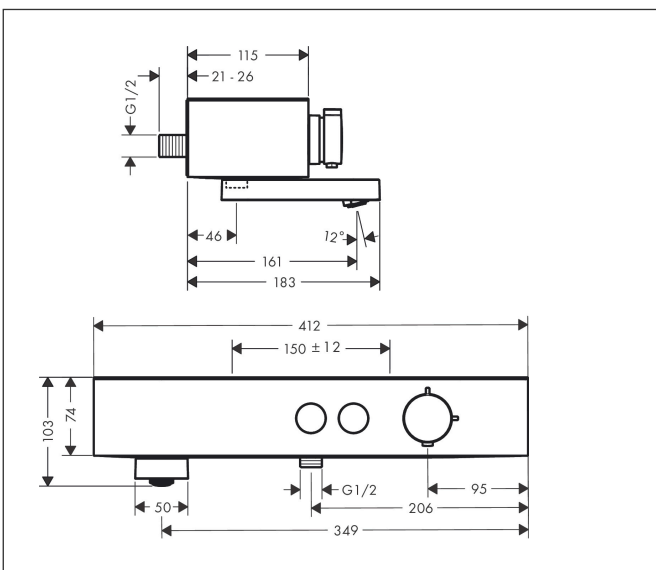

Maat tekeningen