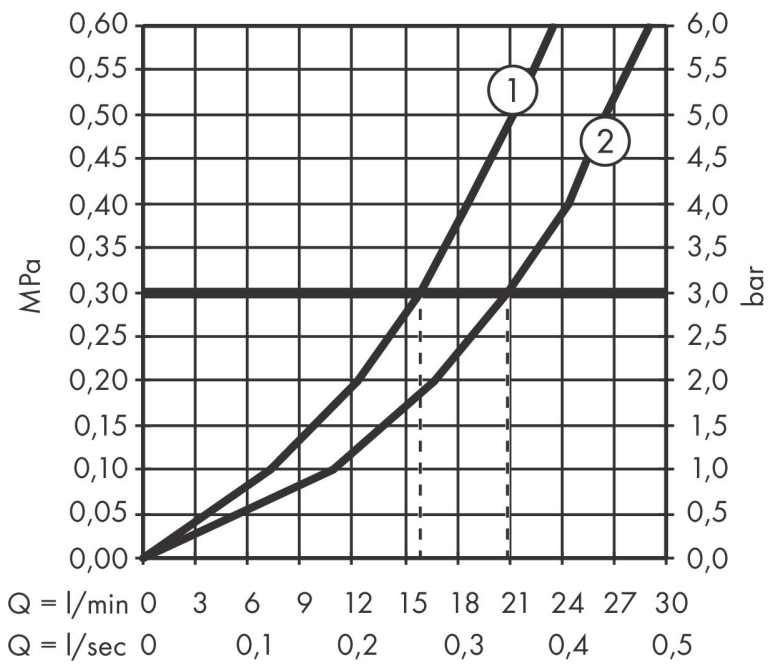

Merk hansgrohe
Artikelnaam **ShowrTablet Select** Badthermostaat 400 opbouw
Art.nr. 24340000
Oppervlakte chroom
Netto prijs 498,74 EUR

Stroomschema