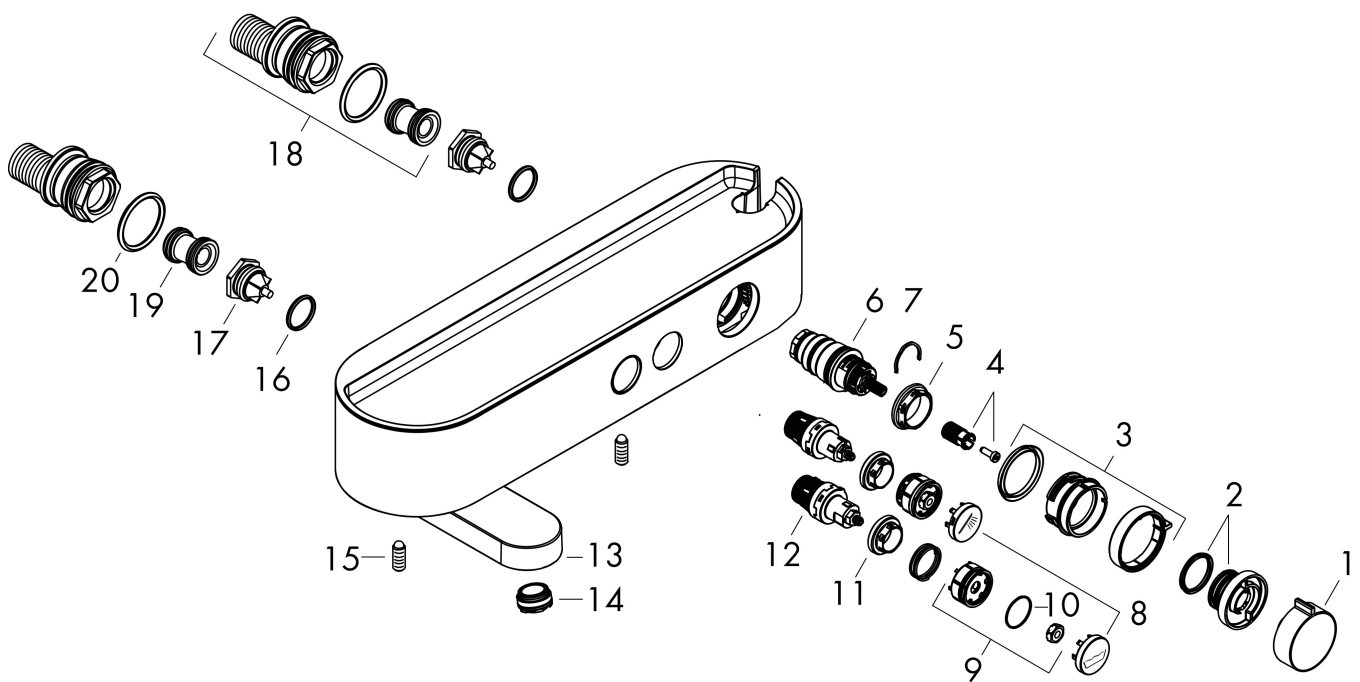

Merk hansgrohe
 Artikelnaam **ShowrTablet Select** Badthermostaat 400 opbouw
 Art.nr. 24340000
 Oppervlakte chroom
 Netto prijs 498,74 EUR

reddot winner 2021

Product foto

Kenmerken

- draaibare baduitloop
- gelijktijdig gebruik van 2 functies
- temperatuur- en volumeregeling
- Select-knop aan/uit bediening voor 2 uitlaten
- handdouchehouder geïntegreerd in de planchet
- waterhoeveelheidsregeling met stop-functie
- CoolContact thermostaat: Zorgt dat de buitenkant niet warm wordt, waardoor douchen nog veiliger wordt
- thermostaatkardoes
- maximale doorstroomhoeveelheid bij 3 bar: 20,9 l/min
- doorstroomhoeveelheid voor baduitloop bij 3 bar: 20,9 l/min
- 1 bar
- Veiligheidsblokkering bij 40°C
- temperatuurbegrenzing instelbaar
- met geïsoleerde watervoering
- met geïntegreerde zekerheidscombinatie EN 1717. Let op: alleen te gebruiken in combinatie met Exafill
- kunststof
- planchet gemaakt van kunststof
- G $\frac{1}{2}$
- hartafstand: 150 ± 12 mm
- vuilfilter inbegrepen
- thermostaat wordt geleverd met de knoppen handdouche en bad

Explosietekening voor bouwjaar: >04/22

Merk	hansgrohe
Artikelnaam	ShowrTablet Select Badthermostaat 400 opbouw
Art.nr.	24340000
Oppervlakte	chrom
Netto prijs	498,74 EUR

Onderdelen voor bouwjaar: >04/22

Pos	Beschrijving	Art.nr.	Prijs
1	greep	94403000	32,70
2	aanslagring	94404000	32,70
3	greep	94405000	20,40
4	greepadapter m. schroef	93228000	7,70
5	moer	98913000	16,60
6	temperatuur regeleenheid	98282000	91,50
7	regeleenheid voor verwisselde aansluitingen	92373000	227,60
8	symbolset	98367000	40,60
9	veer met huls	92340000	10,40
10	O-ring 20x1	98140000	3,00
11	moer	98368000	10,40
12	bovendeel	95758000	91,50
13	uitloop compl.	87775000	52,00
14	perlator M24x1 C	92934000	16,60
15	inbusschroef M6x16 inclusief O-ring 29x3	98372000	7,70
16	O-ring 17x2	98199000	3,00
17	terugslagklep (drukbestendig tot 2 MPa)	95773000	25,70
18	S-koppelingenset	95772000	78,40
19	slagdemper	96429000	4,80
20	O-ring 29x3	98371000	4,80