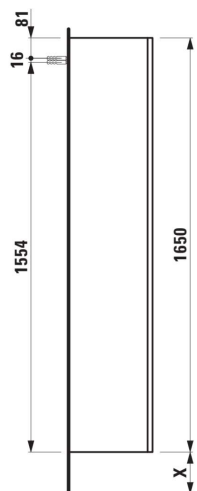

JUNA

Hoge kast, 1650, scharnieren links, 4 binnenplanken

DIMENSIONS

Longueur	355 mm
Largeur	335 mm
Hauteur	1650 mm

COULEUR ET FINITION

■ 266 Gris traffic

Poids net / kg : 35

DESSINS TECHNIQUES