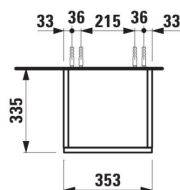

JUNA

Hoge kast, 1650, scharnieren links, 4 binnenplanken

DIMENSIONS

Longueur	355 mm
Largeur	335 mm
Hauteur	1650 mm

COULEUR ET FINITION

■ 266 Gris traffic

Poids net / kg : 35

DESSINS TECHNIQUES