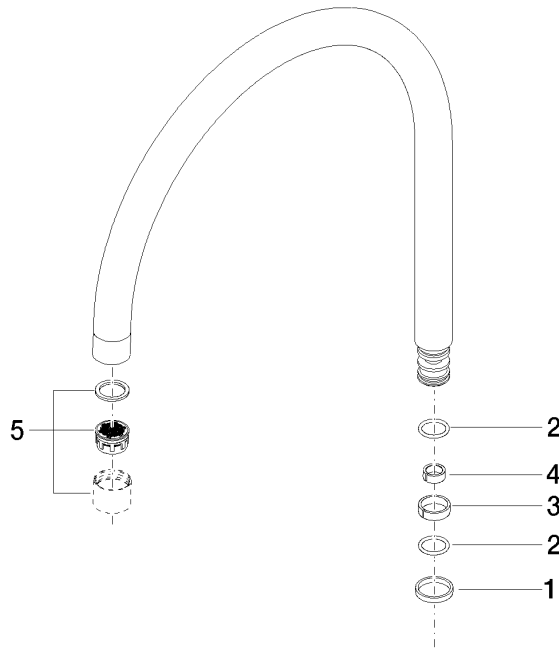

## Auslauf 280 mm, 5,7 l/min. - Dark Platinum gebürstet

---

90 28 22 203 03

## Auslauf 280 mm, 5,7 l/min. - Dark Platinum gebürstet

---

90 28 22 203 03

Auslauf 280 mm, 5,7 l/min. - Dark Platinum gebürstet

---

90 28 22 203 03

### Ersatzteilstückliste

Nr.	Artikelnummer	Benennung	Verbaumenge	Lieferzeit
	90 28 10 125 00 90	Gleitring -	6	2