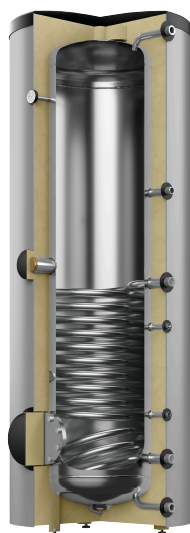

# Reflex Storatherm Aqua Inox AI 200/1M\_B, drinkwaterreservoir van RVS met kunststof folie, zilver, 10 bar

Artikelnummer: 7364200

## Kenmerken

Type	AI 200/1M_B
kleur	zilver
Nominale inhoud	190 l
Nom. inhoud gegolfde buis	7 l
Energie-efficiëntieklasse	B
max. toelaatbare bedrijfstemperatuur	90 °C
Toel. bedrijfstemperatuur warmtewisselaar	130 °C
Max. toelaatbare bedrijfsdruk	10 bar
Toegestane bedrijfsdruk warmtewisselaar	10 bar
Warmteverlies	44 W
Aansluiting drinkwater	R 3/4"
Aansluiting circulatie	R 3/4"
Aansluiting koud/warm water	R 3/4"
Aansluiting, voor-/terugloop	R 1"
Verwarmingsvlak beneden	1,10 m <sup>2</sup>
Isolatietype	kunststof folie
isolatiesterkte	75 mm
Diameter	600 mm
Max. hoogte	1474 mm
Breedte	600 mm
Diepte	600 mm
Kantelmaat ca.	1529 mm
Gewicht	43,00 kg

### Reflex Storatherm Aqua Inox

Warmwaterboiler voor de indirecte drinkwaterverwarming in verticale uitvoering en met interne warmtewisselaar. Opslagtanks van roestvrij staal 1.4521, ontworpen volgens DIN EN 12897 en Richtlijn drukapparatuur 2014/68/EU.