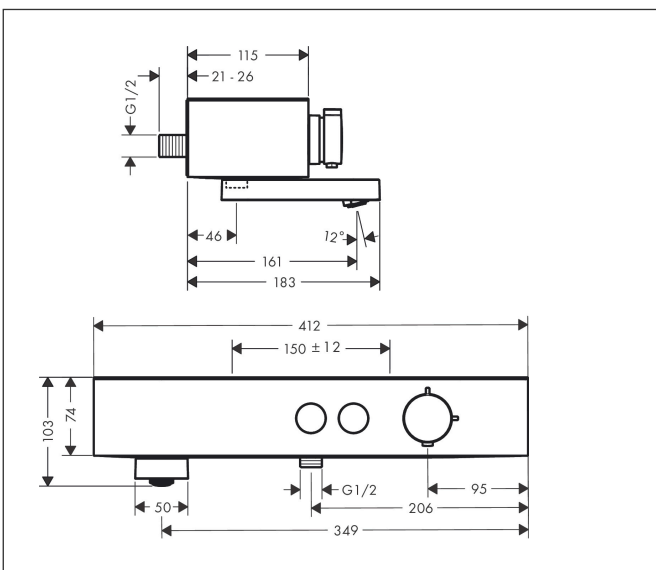

Merk hansgrohe
 Artikelnaam **ShowrTablet Select** Badthermostaat 400 opbouw
 Art.nr. 24340670
 Oppervlakte Mat zwart
 Netto prijs 648,33 EUR

reddot winner 2021

Product foto

Kenmerken

- draaibare baduitloop
- gelijktijdig gebruik van 2 functies
- temperatuur- en volumeregeling
- Select-knop aan/uit bediening voor 2 uitlaten
- handdouchehouder geïntegreerd in de planchet
- waterhoeveelheidsregeling met stop-functie
- CoolContact thermostaat: Zorgt dat de buitenkant niet warm wordt, waardoor douchen nog veiliger wordt
- thermostaatkardoes
- maximale doorstroomhoeveelheid bij 3 bar: 20,9 l/min
- doorstroomhoeveelheid voor baduitloop bij 3 bar: 20,9 l/min
- 1 bar
- Veiligheidsblokkering bij 40°C
- temperatuurbegrenzing instelbaar
- met geïsoleerde watervoering
- met geïntegreerde zekerheidscombinatie EN 1717. Let op: alleen te gebruiken in combinatie met Exafill
- kunststof
- planchet gemaakt van kunststof
- G $\frac{1}{2}$
- hartafstand: 150 ± 12 mm
- vuilfilter inbegrepen
- thermostaat wordt geleverd met de knoppen handdouche en bad

Maat tekeningen

Technologie

Certificaat

Merk hansgrohe
 Artikelnaam **ShowTablet Select** Badthermostaat 400 opbouw
 Art.nr. 24340670
 Oppervlakte Mat zwart
 Netto prijs 648,33 EUR

Stroomschema

| | |
|-------------|---|
| Merk | hansgrohe |
| Artikelnaam | ShowrTablet Select Badthermostaat 400 opbouw |
| Art.nr. | 24340670 |
| Oppervlakte | Mat zwart |
| Netto prijs | 648,33 EUR |

Explosietekening voor bouwjaar: >04/22

| | |
|-------------|---|
| Merk | hansgrohe |
| Artikelnaam | ShowrTablet Select Badthermostaat 400 opbouw |
| Art.nr. | 24340670 |
| Oppervlakte | Mat zwart |
| Netto prijs | 648,33 EUR |