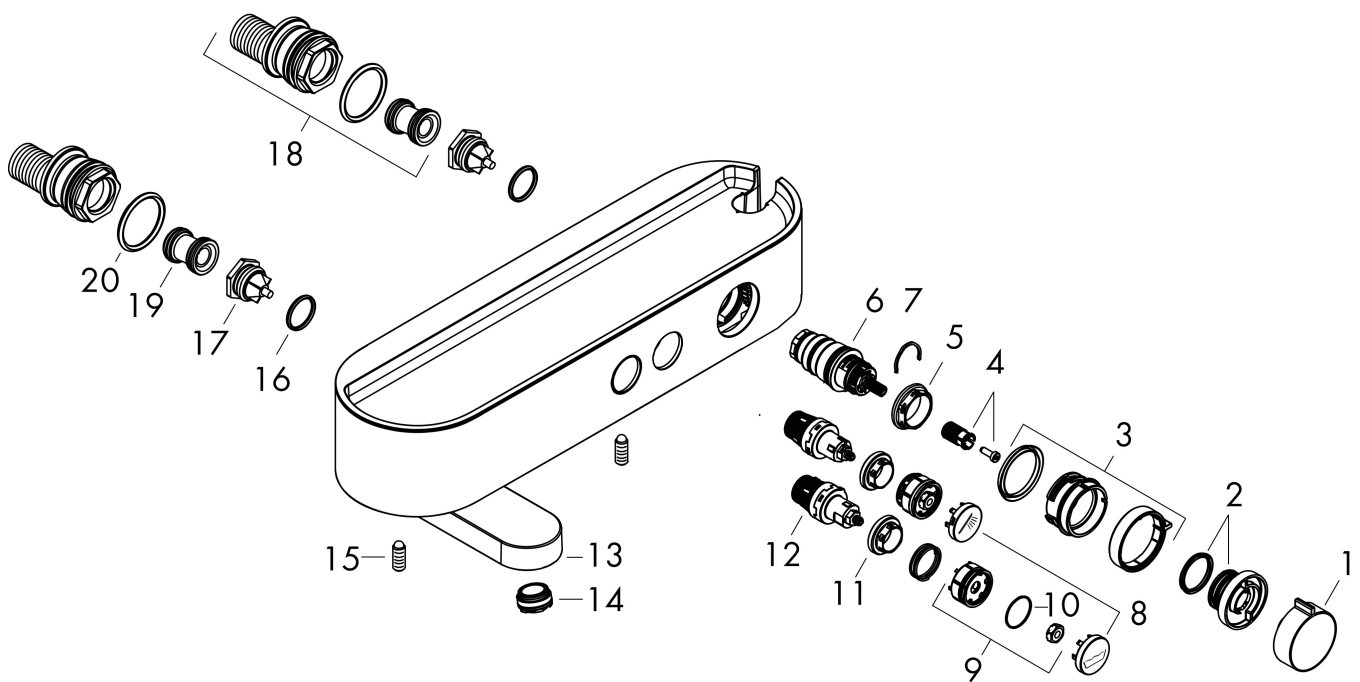

Merk	hansgrohe
Artikelnaam	ShowrTablet Select Badthermostaat 400 opbouw
Art.nr.	24340670
Oppervlakte	Mat zwart
Netto prijs	648,33 EUR

Explosietekening voor bouwjaar: >04/22