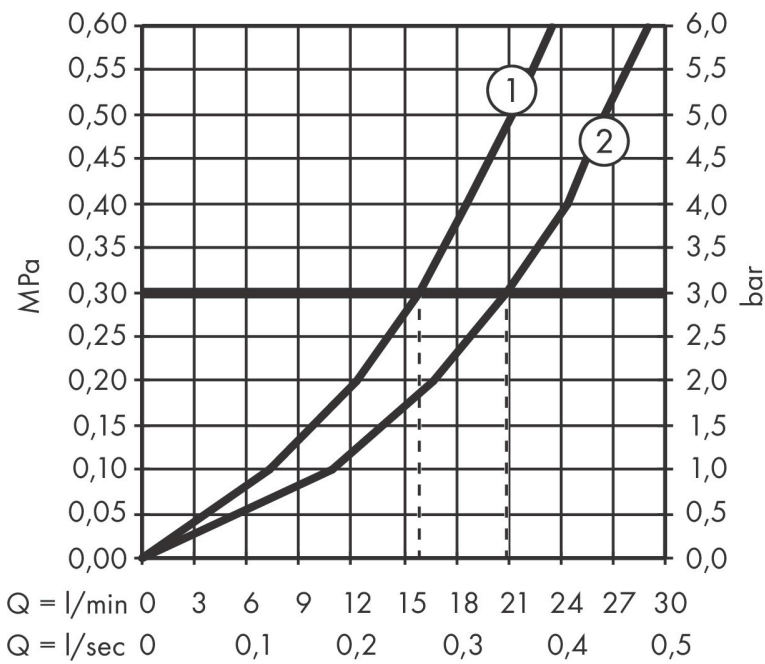

Merk hansgrohe
 Artikelnaam **ShowrTablet Select** Badthermostaat 400 opbouw
 Art.nr. 24340670
 Oppervlakte Mat zwart
 Netto prijs 648,33 EUR

reddot winner 2021

Product foto

Kenmerken

- draaibare baduitloop
- gelijktijdig gebruik van 2 functies
- temperatuur- en volumeregeling
- Select-knop aan/uit bediening voor 2 uitlaten
- handdouchehouder geïntegreerd in de planchet
- waterhoeveelheidsregeling met stop-functie
- CoolContact thermostaat: Zorgt dat de buitenkant niet warm wordt, waardoor douchen nog veiliger wordt
- thermostaatkardoes
- maximale doorstroomhoeveelheid bij 3 bar: 20,9 l/min
- doorstroomhoeveelheid voor baduitloop bij 3 bar: 20,9 l/min
- 1 bar
- Veiligheidsblokkering bij 40°C
- temperatuurbegrenzing instelbaar
- met geïsoleerde watervoering
- met geïntegreerde zekerheidscombinatie EN 1717. Let op: alleen te gebruiken in combinatie met Exafill
- kunststof
- planchet gemaakt van kunststof
- G $\frac{1}{2}$
- hartafstand: 150 ± 12 mm
- vuilfilter inbegrepen
- thermostaat wordt geleverd met de knoppen handdouche en bad

Maat tekeningen

Technologie

Certificaat

Merk hansgrohe
 Artikelnaam **ShowTablet Select** Badthermostaat 400 opbouw
 Art.nr. 24340670
 Oppervlakte Mat zwart
 Netto prijs 648,33 EUR

Stroomschema

| | |
|-------------|---|
| Merk | hansgrohe |
| Artikelnaam | ShowrTablet Select Badthermostaat 400 opbouw |
| Art.nr. | 24340670 |
| Oppervlakte | Mat zwart |
| Netto prijs | 648,33 EUR |

Explosietekening voor bouwjaar: >04/22

| | |
|-------------|---|
| Merk | hansgrohe |
| Artikelnaam | ShowrTablet Select Badthermostaat 400 opbouw |
| Art.nr. | 24340670 |
| Oppervlakte | Mat zwart |
| Netto prijs | 648,33 EUR |