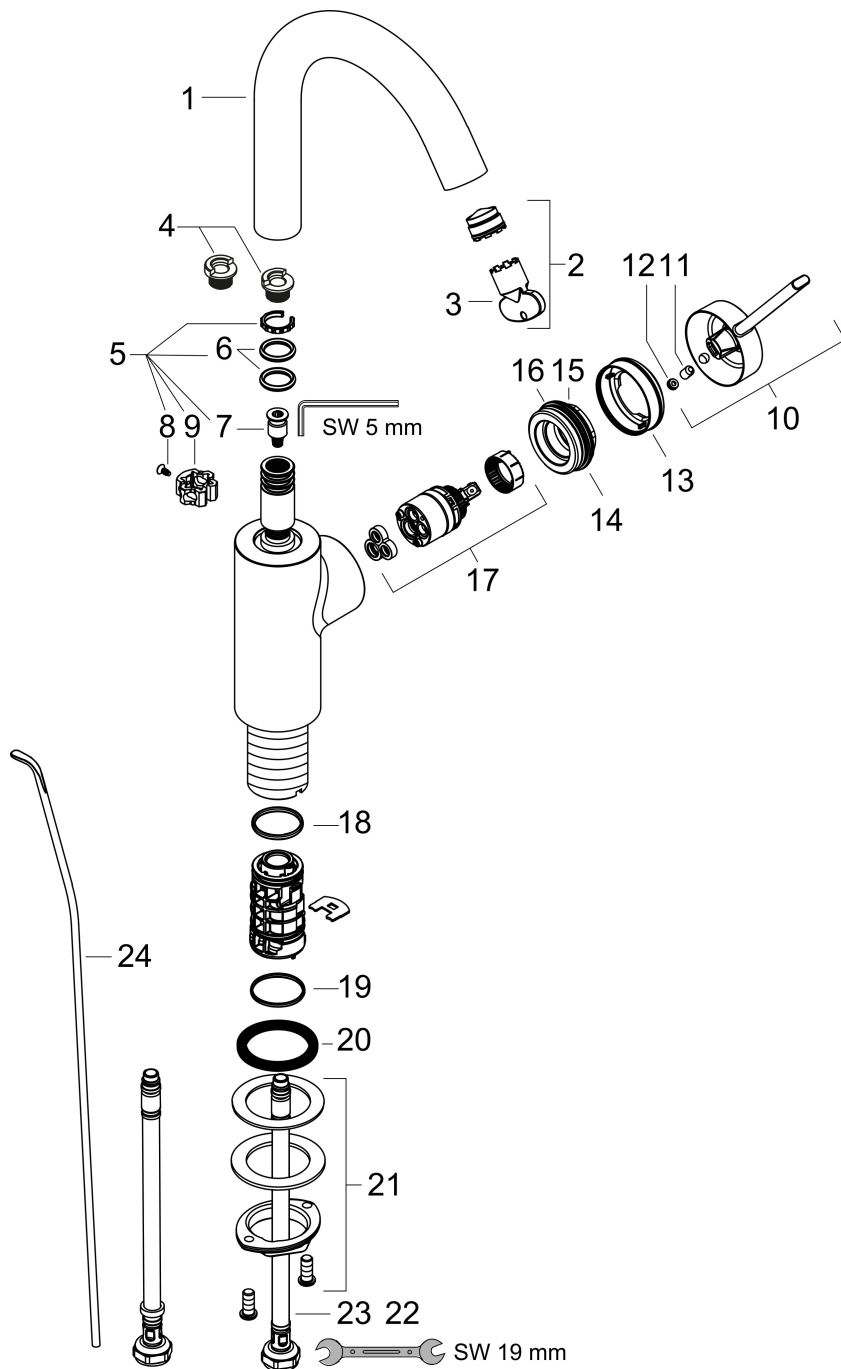

- ComfortZone: grote bewegingsvrijheid bij het handenwassen dankzij ComfortZone 210
- voorsprong uitloop 142 mm
- uitloophoogte: 210 mm
- greepvariant: Met pingreep
- met draaibare uitloop
- draaibereik 110° of 360°, instelbaar in 2 standen
- straalsoort: normale straal
- maximale doorstroomhoeveelheid bij 3 bar: 4 l/min
- keramisch kardoes
- pop-up afvoergarnituur G 1¼
- materiaal afvoergarnituur: synthetisch
- koud water met de greep in de middenpositie, bespaart energie en kosten
- EU taxonomie: max 6l/min - draagt substantieel bij aan duurzaamheid

Stroomschema

Merk	hansgrohe
Artikelnaam	Zesis S ééngreeps wastafelmengkraan 210 CoolStart met draaibare uitloop en trekwaiste
Art.nr.	74740000
Oppervlakte	chrom
Netto prijs	210,30 EUR

Explosietekening voor bouwjaar: >07/25

Merk	hansgrohe
Artikelnaam	Zesis S ééngreeps wastafelmengkraan 210 CoolStart met draaibare uitloop en trekwaste
Art.nr.	74740000
Oppervlakte	chroom
Netto prijs	210,30 EUR

Onderdelen voor bouwjaar: >07/25

Pos	Beschrijving	Art.nr.	Prijs
1	uitloop compl.	87876000	66,87
2	straalschijf	87877000	8,01
3	servicesleutel	93750000	8,01
4	aanslagringset (110° / 150°)	98486000	13,21
5	dichtingsset	92646000	17,26
6	O-Ring 14x2,5	98189000	3,12
7	service eenheid	93507000	34,01
8	schroef	97662000	8,01
9	axialring	97558000	3,12
10	greep	87875000	
11	inbusschroef M5x8	92851000	3,12
12	greepstop	94440460	3,12
13	rozet	98265000	17,26
14	spanschroef	87870000	
15	O-ring 35x1,5	92114000	4,99
16	O-Ring 32x2	98193000	3,12
17	kardoes compl.	93760000	81,54
18	O-ring 24x2	98388000	3,12
19	O-ring 26x1,5	98390000	3,12
20	vlakdichting	98749000	4,99
21	schachtbevestigingsset compl. (Ø 32)	13961000	21,22
22	aansluitslang 450 mm M8x0,75 G3/8	97206000	26,73
23	O-ring 6,6x1,6	93019000	3,12
24	trekstang	96657000	10,82
a	afvoergarnituur	92168000	34,01
b	Vergrendelingsmechanisme voor draaibare uitloop	85316000	