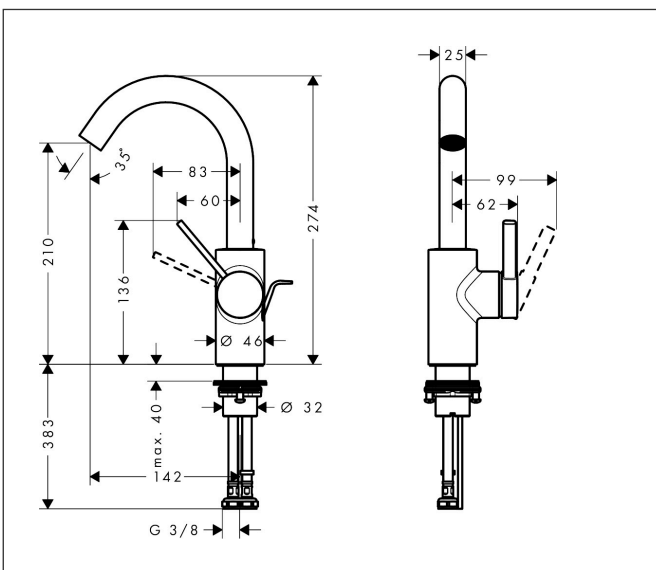

Merk	hansgrohe
Artikelnaam	Zesis S ééngreeps wastafelmengkraan 210 CoolStart met draaibare uitloop en trekwaste
Art.nr.	74740000
Oppervlakte	chrom
Netto prijs	210,30 EUR

Product foto

Maat tekeningen

Kenmerken

- ComfortZone: grote bewegingsvrijheid bij het handenwassen dankzij ComfortZone 210
- voorsprong uitloop 142 mm
- uitloophoogte: 210 mm
- greepvariant: Met pingreep
- met draaibare uitloop
- draaibereik 110° of 360°, instelbaar in 2 standen
- straalsoort: normale straal
- maximale doorstroomhoeveelheid bij 3 bar: 4 l/min
- keramisch kardoes
- pop-up afvoergarnituur G 1¼
- materiaal afvoergarnituur: synthetisch
- koud water met de greep in de middenpositie, bespaart energie en kosten
- EU taxonomie: max 6l/min - draagt substantieel bij aan duurzaamheid

Stroomschema

Merk	hansgrohe
Artikelnaam	Zesis S ééngreeps wastafelmengkraan 210 CoolStart met draaibare uitloop en trekwaiste
Art.nr.	74740000
Oppervlakte	chrom
Netto prijs	210,30 EUR

Explosietekening voor bouwjaar: >07/25

Merk	hansgrohe
Artikelnaam	Zesis S ééngreeps wastafelmengkraan 210 CoolStart met draaibare uitloop en trekwaste
Art.nr.	74740000
Oppervlakte	chroom
Netto prijs	210,30 EUR

Onderdelen voor bouwjaar: >07/25