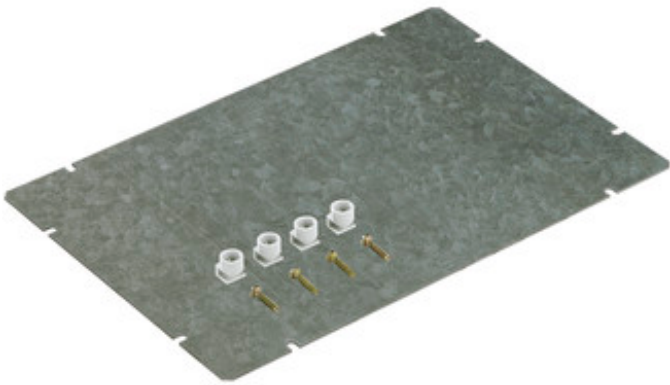

MONTAGEPLAAT

GMS 5

GMS 5

montageplaat

380 x 580 x 2 mm

Artikelnummer: 07100501

Montageplaat, Plaatstaal, met bevestigingsset

Technische gegevens

Afmetingen

Breedte: 380 mm

Lengte: 580 mm

Hoogte: 2 mm

Materiaal:

Deksel: Plaatstaal

Andere eigenschappen

Zware metalen-vrij: Ja

PVC-vrij: Ja

Siliconenvrij: Ja

Grootte behuizing: 5