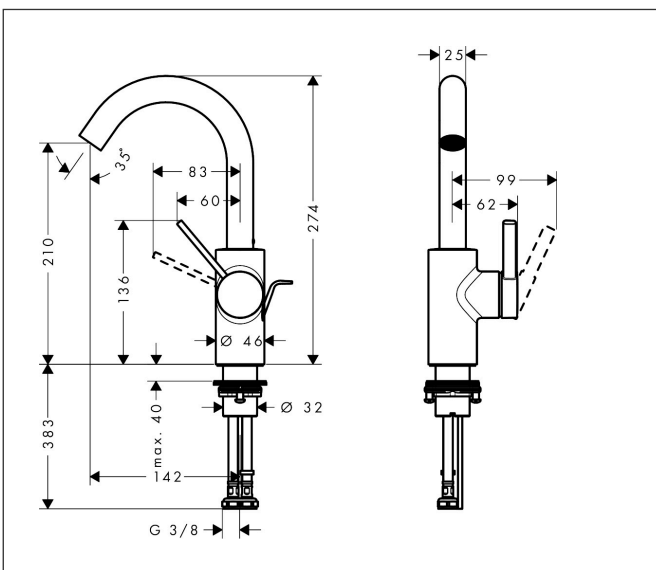

Merk	hansgrohe
Artikelnaam	<b>Zesis S</b> ééngreeps wastafelmengkraan 210 CoolStart met draaibare uitloop en trekwaste
Art.nr.	74740670
Oppervlakte	mat zwart
Netto prijs	262,88 EUR

## Maat tekeningen

## Kenmerken

- ComfortZone: grote bewegingsvrijheid bij het handenwassen dankzij ComfortZone 210
- voorsprong uitloop 142 mm
- uitloophoogte: 210 mm
- greepvariant: Met pingreep
- met draaibare uitloop
- draaibereik 110° of 360°, instelbaar in 2 standen
- straalsoort: normale straal
- maximale doorstroomhoeveelheid bij 3 bar: 4 l/min
- keramisch kardoes
- pop-up afvoergarnituur G 1¼
- materiaal afvoergarnituur: synthetisch
- koud water met de greep in de middenpositie, bespaart energie en kosten
- EU taxonomie: max 6l/min - draagt substantieel bij aan duurzaamheid

## Onderdelen voor bouwjaar: >07/25

Pos	Beschrijving	Art.nr.	Prijs
1	uitloop compl.	87876670	
2	straalschijf	87877000	8,01
3	servicesleutel	93750000	8,01
4	aanslagringset (110° / 150°)	98486000	13,21
5	dichtingsset	92646000	17,26
6	O-Ring 14x2,5	98189000	3,12
7	service eenheid	93507000	34,01
8	schroef	97662000	8,01
9	axialring	97558000	3,12
10	greep	87875670	40,14
11	inbusschroef M5x8	92851000	3,12
12	greepstop	94440610	3,12
13	rozet	98265670	25,90
14	spanschroef	87870000	
15	O-ring 35x1,5	92114000	4,99
16	O-Ring 32x2	98193000	3,12
17	kardoes compl.	93760000	81,54
18	O-ring 24x2	98388000	3,12
19	O-ring 26x1,5	98390000	3,12
20	vlakdichting	98749000	4,99
21	schachtbevestigingsset compl. (Ø 32)	13961000	21,22
22	aansluitslang 450 mm M8x0,75 G3/8	97206000	26,73
23	O-ring 6,6x1,6	93019000	3,12
24	trekstang	96657670	16,22
a	afvoergarnituur	92168670	51,06
b	Vergrendelingsmechanisme voor draaibare uitloop	85316000	