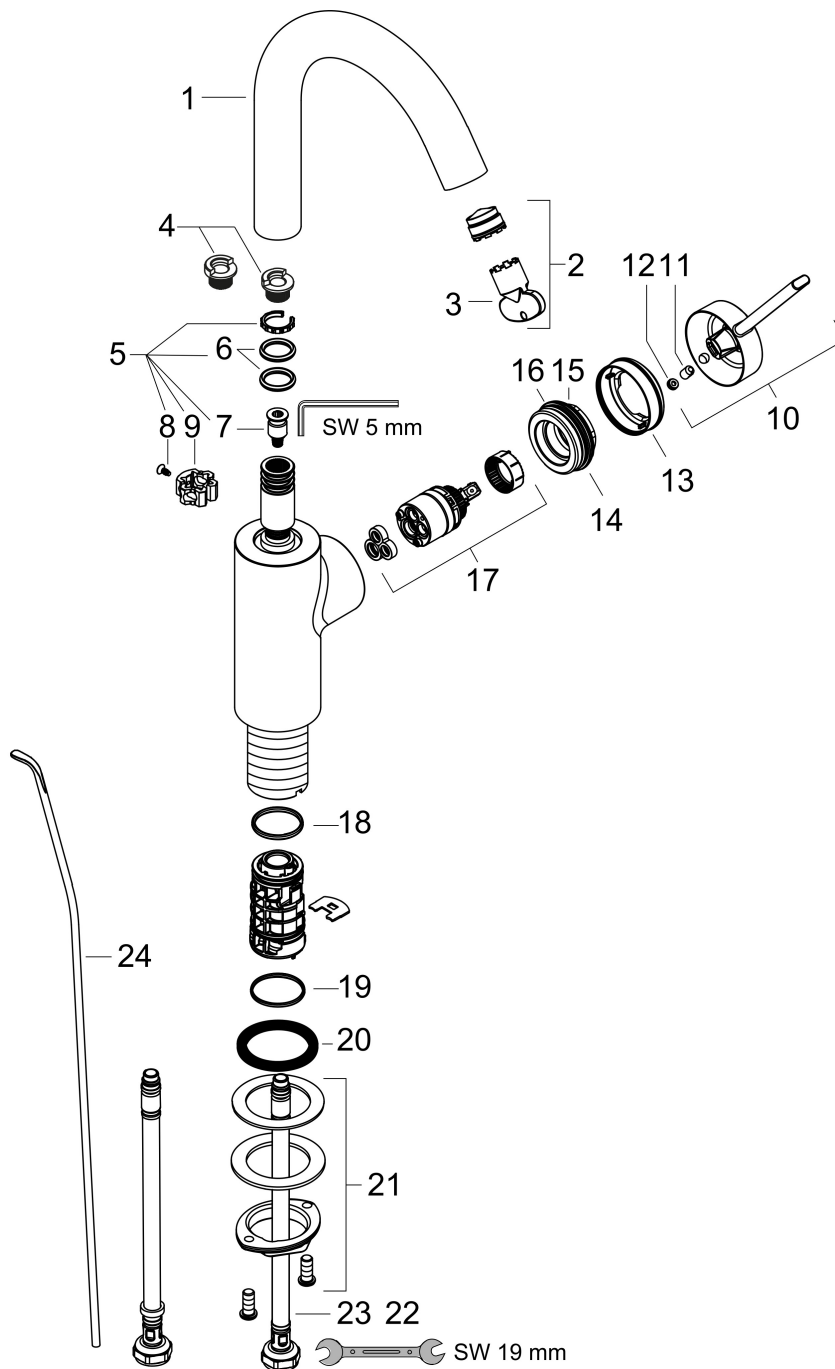

Merk	hansgrohe
Artikelnaam	Zesis S ééngreeps wastafelmengkraan 210 CoolStart met draaibare uitloop en trekwaste
Art.nr.	74740670
Oppervlakte	mat zwart
Netto prijs	262,88 EUR

Explosietekening voor bouwjaar: >07/25