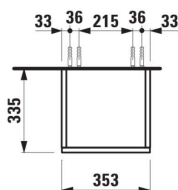

JUNA

Hoge kast, 1650, scharnieren links, 4 binnenplanken

AFMETINGEN

Lengte	355 mm
Breedte	335 mm
Hoogte	1650 mm

KLEUR EN AFWERKING

260 Wit mat

Netto gewicht / kg : 35

TECHNISCHE TEKENINGEN