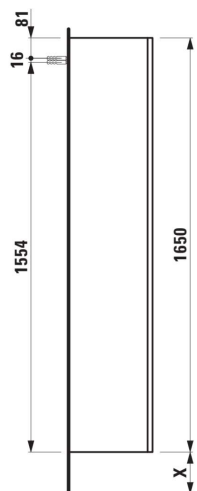

JUNA

Hoge kast, 1650, scharnieren links, 4 binnenplanken

AFMETINGEN

Lengte	355 mm
Breedte	335 mm
Hoogte	1650 mm

KLEUR EN AFWERKING

260 Wit mat

Netto gewicht / kg : 35

TECHNISCHE TEKENINGEN