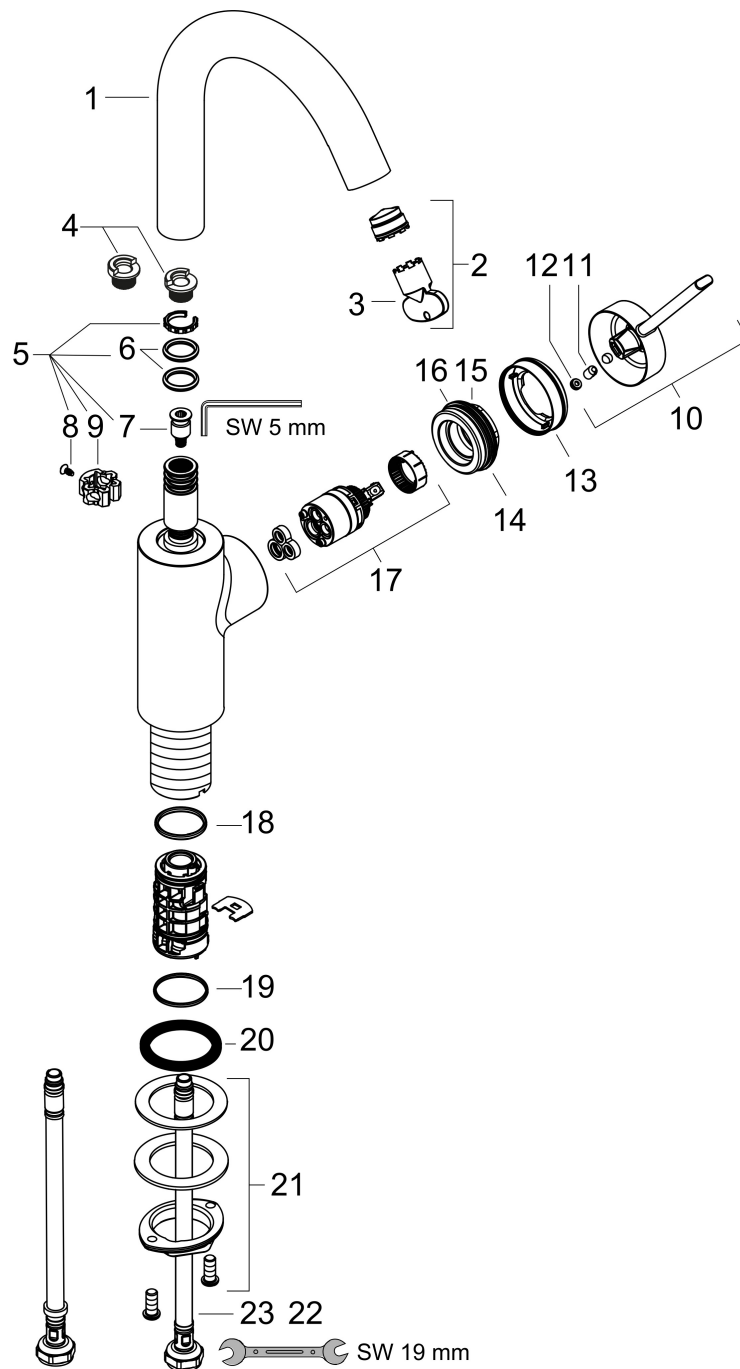

- ComfortZone: grote bewegingsvrijheid bij het handenwassen dankzij ComfortZone 210
- voorsprong uitloop 142 mm
- uitloophoogte: 210 mm
- greepvariant: Met pingreep
- met draaibare uitloop
- draaibereik 110° of 360°, instelbaar in 2 standen
- straalsoort: normale straal
- maximale doorstroomhoeveelheid bij 3 bar: 4 l/min
- keramisch kardoes
- koud water met de greep in de middenpositie, bespaart energie en kosten
- EU taxonomie: max 6l/min - draagt substantieel bij aan duurzaamheid

Stroomschema

Merk	hansgrohe
Artikelnaam	Zesis S ééngreeps wastafelmengkraan 210 CoolStart met draaibare uitloop zonder afvoer
Art.nr.	74741000
Oppervlakte	chrom
Netto prijs	202,22 EUR

Explosietekening voor bouwjaar: >07/25

Merk	hansgrohe
Artikelnaam	Zesis S ééngreeps wastafelmengkraan 210 CoolStart met draaibare uitloop zonder afvoer
Art.nr.	74741000
Oppervlakte	chroom
Netto prijs	202,22 EUR

Onderdelen voor bouwjaar: >07/25

Pos	Beschrijving	Art.nr.	Prijs
1	uitloop compl.	87876000	66,87
2	straalschijf	87877000	8,01
3	servicesleutel	93750000	8,01
4	aanslagringset (110° / 150°)	98486000	13,21
5	dichtingsset	92646000	17,26
6	O-Ring 14x2,5	98189000	3,12
7	service eenheid	93507000	34,01
8	schroef	97662000	8,01
9	axialring	97558000	3,12
10	greep	87875000	
11	inbusschroef M5x8	92851000	3,12
12	greepstop	94440460	3,12
13	rozet	98265000	17,26
14	spanschroef	87870000	
15	O-ring 35x1,5	92114000	4,99
16	O-Ring 32x2	98193000	3,12
17	kardoes compl.	93760000	81,54
18	O-ring 24x2	98388000	3,12
19	O-ring 26x1,5	98390000	3,12
20	vlakdichting	98749000	4,99
21	schachtbevestigingsset compl. (Ø 32)	13961000	21,22
22	aansluitlang 450 mm M8x0,75 G3/8	97206000	26,73
23	O-ring 6,6x1,6	93019000	3,12
a	Vergrendelingsmechanisme voor draaibare uitloop	85316000	