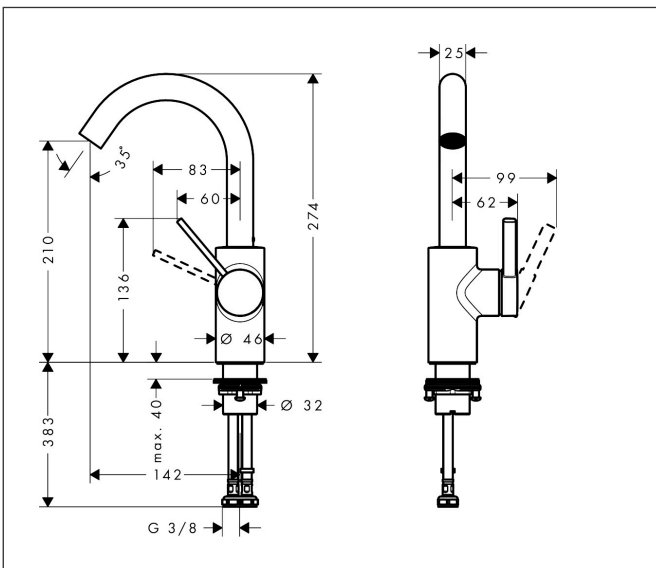

Merk	hansgrohe
Artikelnaam	Zesis S ééngreeps wastafelmengkraan 210 CoolStart met draaibare uitloop zonder afvoer
Art.nr.	74741000
Oppervlakte	chrom
Netto prijs	202,22 EUR

Product foto

Maat tekeningen

Kenmerken

- ComfortZone: grote bewegingsvrijheid bij het handenwassen dankzij ComfortZone 210
- voorsprong uitloop 142 mm
- uitloophoogte: 210 mm
- greepvariant: Met pingreep
- met draaibare uitloop
- draaibereik 110° of 360°, instelbaar in 2 standen
- straalsoort: normale straal
- maximale doorstroomhoeveelheid bij 3 bar: 4 l/min
- keramisch kardoes
- koud water met de greep in de middenpositie, bespaart energie en kosten
- EU taxonomie: max 6l/min - draagt substantieel bij aan duurzaamheid

Stroomschema

Merk	hansgrohe
Artikelnaam	Zesis S ééngreeps wastafelmengkraan 210 CoolStart met draaibare uitloop zonder afvoer
Art.nr.	74741000
Oppervlakte	chrom
Netto prijs	202,22 EUR

Explosietekening voor bouwjaar: >07/25

Merk	hansgrohe
Artikelnaam	Zesis S ééngreeps wastafelmengkraan 210 CoolStart met draaibare uitloop zonder afvoer
Art.nr.	74741000
Oppervlakte	chroom
Netto prijs	202,22 EUR

Onderdelen voor bouwjaar: >07/25