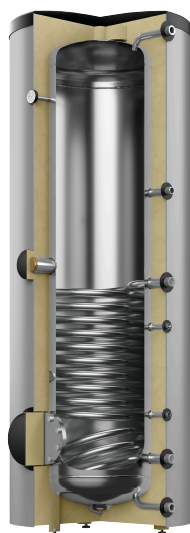

# Reflex Storatherm Aqua Inox AI 150/1M\_A, drinkwaterreservoir van RVS met kunststof folie, zilver, 10 bar

Artikelnummer: 7364100

## Kenmerken

Type	AI 150/1M_A
kleur	zilver
Nominale inhoud	150 l
Nom. inhoud gegolfde buis	5 l
Energie-efficiëntieklasse	A
max. toelaatbare bedrijfstemperatuur	90 °C
Toel. bedrijfstemperatuur warmtewisselaar	130 °C
Max. toelaatbare bedrijfsdruk	10 bar
Toegestane bedrijfsdruk warmtewisselaar	10 bar
Warmteverlies	38 W
Aansluiting drinkwater	R 3/4"
Aansluiting circulatie	R 3/4"
Aansluiting koud/warm water	R 3/4"
Aansluiting, voor-/terugloop	R 1"
Verwarmingsvlak beneden	0,80 m <sup>2</sup>
Isolatietype	kunststof folie
isolatiesterkte	75 mm
Diameter	600 mm
Max. hoogte	1211 mm
Breedte	600 mm
Diepte	600 mm
Kantelmaat ca.	1285 mm
Gewicht	35,00 kg

### Reflex Storatherm Aqua Inox

Warmwaterboiler voor de indirecte drinkwaterverwarming in verticale uitvoering en met interne warmtewisselaar. Opslagtanks van roestvrij staal 1.4521, ontworpen volgens DIN EN 12897 en Richtlijn drukapparatuur 2014/68/EU.