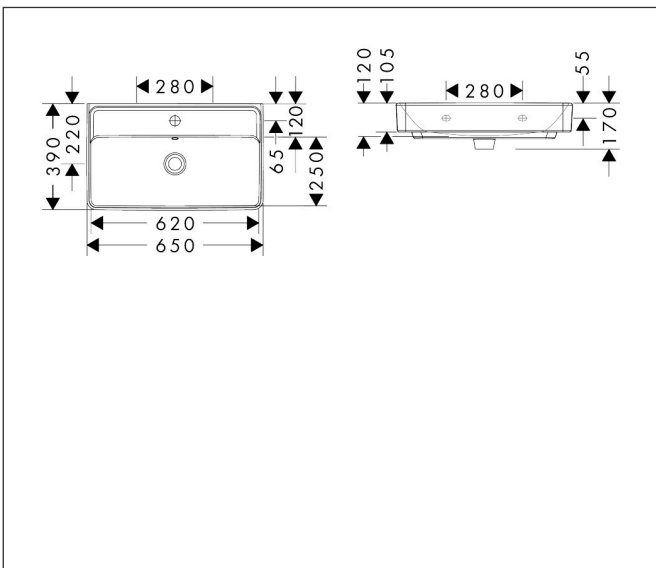

Merk hansgrohe
 Artikelnaam **Xanua Q** wastafel Compact 650/390 met kraangat met overloop
 Art.nr. 60617450
 Oppervlakte wit
 Netto prijs 174,05 EUR

Product foto

Kenmerken

- materiaal: keramiek
- buitenste afmetingen wastafel: 650 x 390 x 105 mm (b x d x h)
- binnenhoogte wastafel: 120 mm
- glansgraad: glanzend
- Made to fit NoiseReduction: op maat gemaakte geluiddempende mat bijgesloten
- met één kraangat
- met overloop
- zonder afvoergarnituur
- montagewijze: wandmontage
- overloopklasse: CL25

Maat tekeningen

Technologie

Merk hansgrohe
 Artikelnaam **Xanua Q** wastafel Compact 650/390 met kraangat met overloop
 Art.nr. 60617450
 Oppervlakte wit
 Netto prijs 174,05 EUR

Installatievoorbeelden

i Afmetingen kunnen variëren vanwege keramische toleranties die verband houden met het productieproces.

Merk	hansgrohe
Artikelnaam	Xanvia Q wastafel Compact 650/390 met kraangat met overloop
Art.nr.	60617450
Oppervlakte	wit
Netto prijs	174,05 EUR

Explosietekening voor bouwjaar: >04/24

Merk hansgrohe
 Artikelnaam **Xanua Q** wastafel Compact 650/390 met kraangat met overloop
 Art.nr. 60617450
 Oppervlakte wit
 Netto prijs 174,05 EUR