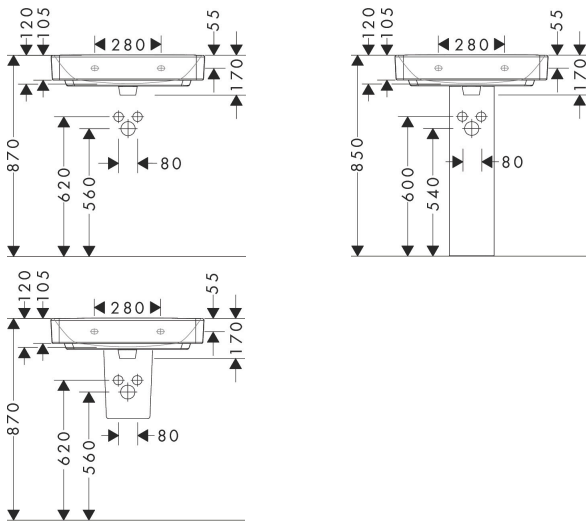

Merk hansgrohe
 Artikelnaam **Xanua Q** wastafel Compact 650/390 met kraangat met overloop
 Art.nr. 60617450
 Oppervlakte wit
 Netto prijs 174,05 EUR

Product foto

Kenmerken

- materiaal: keramiek
- buitenste afmetingen wastafel: 650 x 390 x 105 mm (b x d x h)
- binnenhoogte wastafel: 120 mm
- glansgraad: glanzend
- Made to fit NoiseReduction: op maat gemaakte geluiddempende mat bijgesloten
- met één kraangat
- met overloop
- zonder afvoergarnituur
- montagewijze: wandmontage
- overloopklasse: CL25

Maat tekeningen

Technologie

Merk hansgrohe
 Artikelnaam **Xanua Q** wastafel Compact 650/390 met kraangat met overloop
 Art.nr. 60617450
 Oppervlakte wit
 Netto prijs 174,05 EUR

Installatievoorbeelden

i Afmetingen kunnen variëren vanwege keramische toleranties die verband houden met het productieproces.

Merk	hansgrohe
Artikelnaam	Xanvia Q wastafel Compact 650/390 met kraangat met overloop
Art.nr.	60617450
Oppervlakte	wit
Netto prijs	174,05 EUR

Explosietekening voor bouwjaar: >04/24

Merk hansgrohe
 Artikelnaam **Xanua Q** wastafel Compact 650/390 met kraangat met overloop
 Art.nr. 60617450
 Oppervlakte wit
 Netto prijs 174,05 EUR