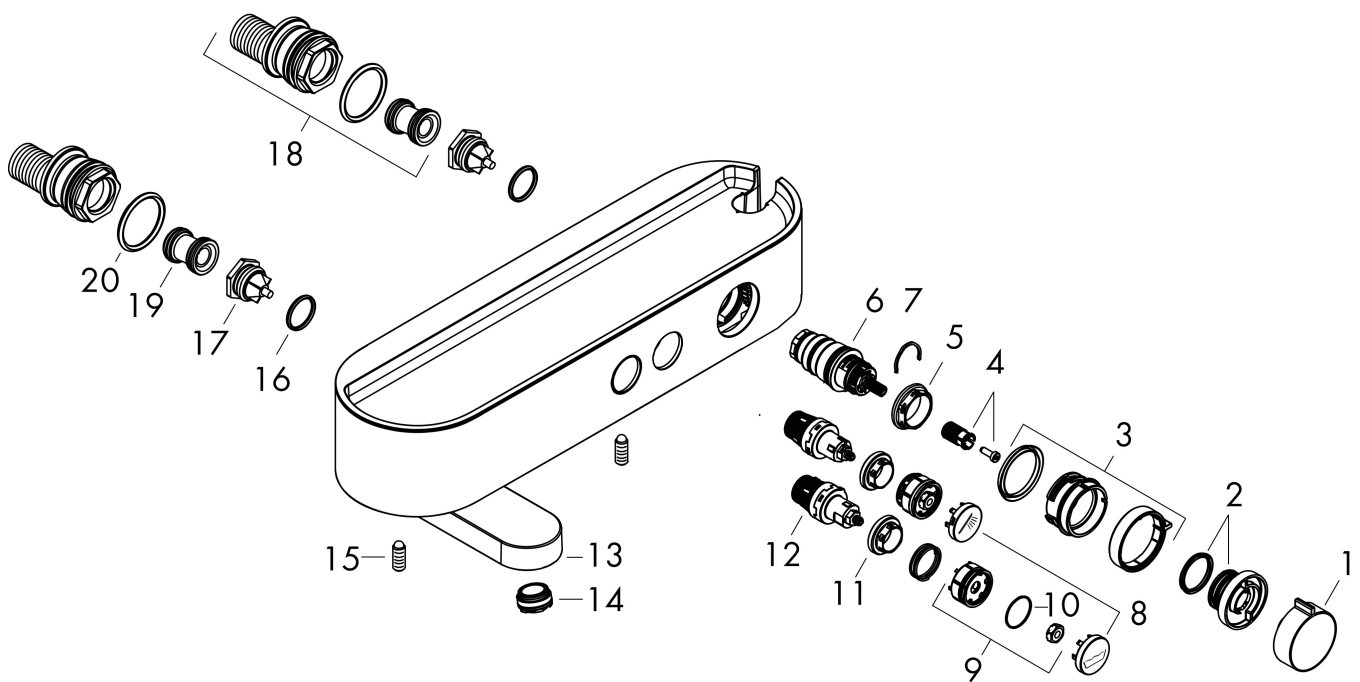

Merk	hansgrohe
Artikelnaam	ShowrTablet Select Badthermostaat 400 opbouw
Art.nr.	24340700
Oppervlakte	Mat wit
Netto prijs	648,33 EUR

Explosietekening voor bouwjaar: >04/22