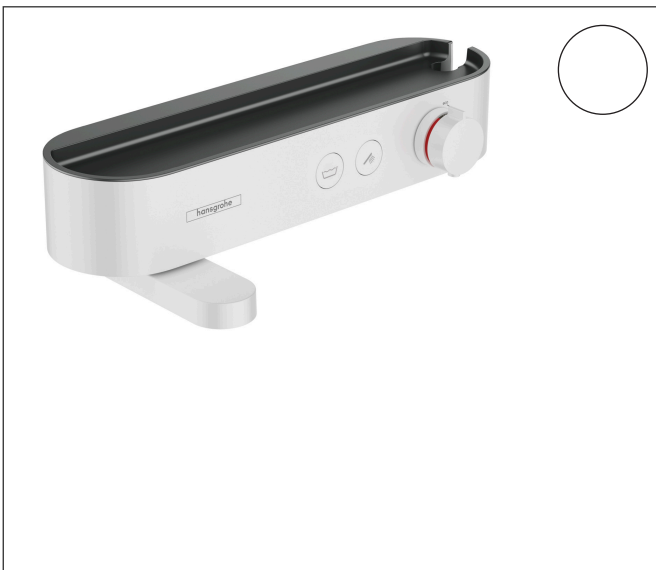

Merk hansgrohe
 Artikelnaam **ShowrTablet Select** Badthermostaat 400 opbouw
 Art.nr. 24340700
 Oppervlakte Mat wit
 Netto prijs 648,33 EUR

reddot winner 2021

DESIGN AWARD 2021

GERMAN DESIGN AWARD SPECIAL 2022

Product foto

Kenmerken

- draaibare baduitloop
- gelijktijdig gebruik van 2 functies
- temperatuur- en volumeregeling
- Select-knop aan/uit bediening voor 2 uitlaten
- handdouchehouder geïntegreerd in de planchet
- waterhoeveelheidsregeling met stop-functie
- CoolContact thermostaat: Zorgt dat de buitenkant niet warm wordt, waardoor douchen nog veiliger wordt
- thermostaatkardoes
- maximale doorstroomhoeveelheid bij 3 bar: 20,9 l/min
- doorstroomhoeveelheid voor baduitloop bij 3 bar: 20,9 l/min
- 1 bar
- Veiligheidsblokkering bij 40°C
- temperatuurbegrenzing instelbaar
- met geïsoleerde watervoering
- met geïntegreerde zekerheidscombinatie EN 1717. Let op: alleen te gebruiken in combinatie met Exafill
- kunststof
- planchet gemaakt van kunststof
- G $\frac{1}{2}$
- hartafstand: 150 ± 12 mm
- vuilfilter inbegrepen
- thermostaat wordt geleverd met de knoppen handdouche en bad

Maat tekeningen

Technologie

Certificaat

Merk hansgrohe
 Artikelnaam **ShowrTablet Select** Badthermostaat 400 opbouw
 Art.nr. 24340700
 Oppervlakte Mat wit
 Netto prijs 648,33 EUR

Stroomschema

Merk	hansgrohe
Artikelnaam	ShowrTablet Select Badthermostaat 400 opbouw
Art.nr.	24340700
Oppervlakte	Mat wit
Netto prijs	648,33 EUR

Explosietekening voor bouwjaar: >04/22

Merk	hansgrohe
Artikelnaam	ShowrTablet Select Badthermostaat 400 opbouw
Art.nr.	24340700
Oppervlakte	Mat wit
Netto prijs	648,33 EUR

Onderdelen voor bouwjaar: >04/22