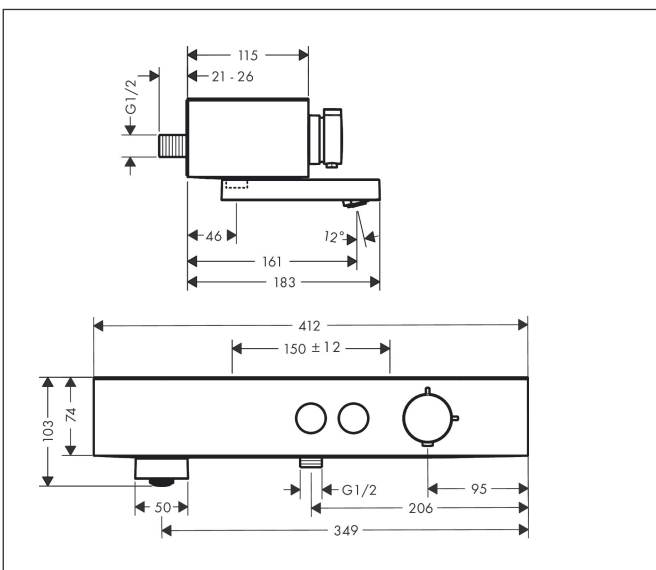

Product foto

Kenmerken

- draaibare baduitloop
- gelijktijdig gebruik van 2 functies
- temperatuur- en volumeregeling
- Select-knop aan/uit bediening voor 2 uitlaten
- handdouchehouder geïntegreerd in de planchet
- waterhoeveelheidsregeling met stop-functie
- CoolContact thermostaat: Zorgt dat de buitenkant niet warm wordt, waardoor douchen nog veiliger wordt
- thermostaatkardoes
- maximale doorstroomhoeveelheid bij 3 bar: 20,9 l/min
- doorstroomhoeveelheid voor baduitloop bij 3 bar: 20,9 l/min
- 1 bar
- Veiligheidsblokkering bij 40°C
- temperatuurbegrenzing instelbaar
- met geïsoleerde watervoering
- met geïntegreerde zekerheidscombinatie EN 1717. Let op: alleen te gebruiken in combinatie met Exafill
- kunststof
- planchet gemaakt van kunststof
- G $\frac{1}{2}$
- hartafstand: 150 ± 12 mm
- vuilfilter inbegrepen
- thermostaat wordt geleverd met de knoppen handdouche en bad

Maat tekeningen

Technologie

Certificaat

Merk hansgrohe
 Artikelnaam **ShowrTablet Select** Badthermostaat 400 opbouw
 Art.nr. 24340700
 Oppervlakte Mat wit
 Netto prijs 648,33 EUR

Stroomschema

Merk	hansgrohe
Artikelnaam	ShowrTablet Select Badthermostaat 400 opbouw
Art.nr.	24340700
Oppervlakte	Mat wit
Netto prijs	648,33 EUR

Pos	Beschrijving	Art.nr.	Prijs
1	greep	94403700	49,10
2	aanslagring	94404000	32,70
3	greep	94405700	30,60
4	greepadapter m. schroef	93228000	7,70
5	moer	98913000	16,60
6	temperatuur regeleenheid	98282000	91,50
7	regeleenheid voor verwisselde aansluitingen	92373000	227,60
8	symboolset	98367700	60,90
9	O-ring 20x1	98140000	3,00
10	veer met huls	92340000	10,40
11	moer	98368000	10,40
12	bovendeel	95758000	91,50
13	uitloop compl.	87775700	78,00
14	perlator M24x1 C	92934000	16,60
15	inbusschroef M6x16 inclusief O-ring 29x3	98372000	7,70
16	O-ring 17x2	98199000	3,00
17	terugslagklep (drukbestendig tot 2 MPa)	95773000	25,70
18	S-koppelingenset	95772000	78,40
19	slagdemper	96429000	4,80
20	O-ring 29x3	98371000	4,80
a	adapter voor S-koppelingen	02026000	39,58