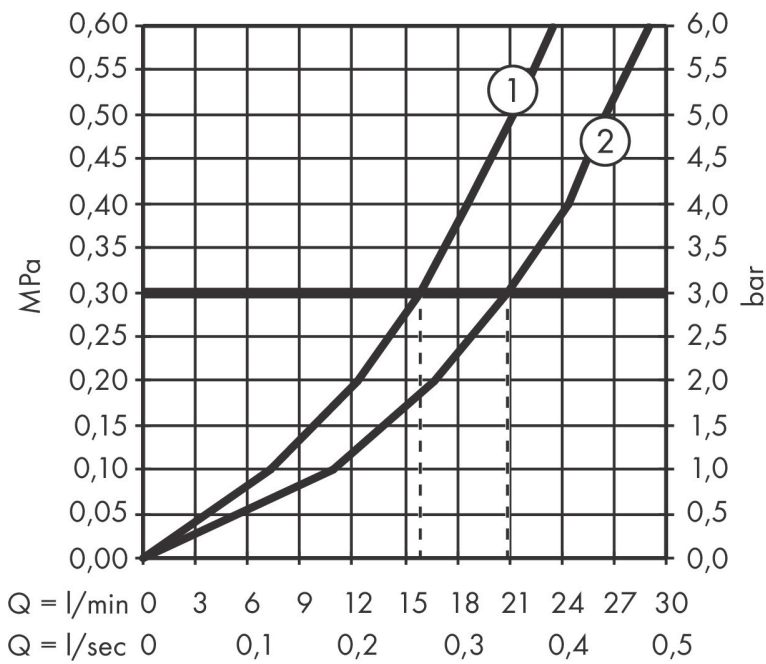

Product foto

Kenmerken

- draaibare baduitloop
- gelijktijdig gebruik van 2 functies
- temperatuur- en volumeregeling
- Select-knop aan/uit bediening voor 2 uitlaten
- handdouchehouder geïntegreerd in de planchet
- waterhoeveelheidsregeling met stop-functie
- CoolContact thermostaat: Zorgt dat de buitenkant niet warm wordt, waardoor douchen nog veiliger wordt
- thermostaatkardoes
- maximale doorstroomhoeveelheid bij 3 bar: 20,9 l/min
- doorstroomhoeveelheid voor baduitloop bij 3 bar: 20,9 l/min
- 1 bar
- Veiligheidsblokkering bij 40°C
- temperatuurbegrenzing instelbaar
- met geïsoleerde watervoering
- met geïntegreerde zekerheidscombinatie EN 1717. Let op: alleen te gebruiken in combinatie met Exafill
- kunststof
- planchet gemaakt van kunststof
- G $\frac{1}{2}$
- hartafstand: 150 ± 12 mm
- vuilfilter inbegrepen
- thermostaat wordt geleverd met de knoppen handdouche en bad

Maat tekeningen

Technologie

Certificaat

Merk hansgrohe
 Artikelnaam **ShowrTablet Select** Badthermostaat 400 opbouw
 Art.nr. 24340700
 Oppervlakte Mat wit
 Netto prijs 648,33 EUR

Stroomschema

Merk	hansgrohe
Artikelnaam	ShowrTablet Select Badthermostaat 400 opbouw
Art.nr.	24340700
Oppervlakte	Mat wit
Netto prijs	648,33 EUR