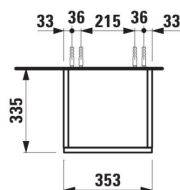

DESSINS TECHNIQUES