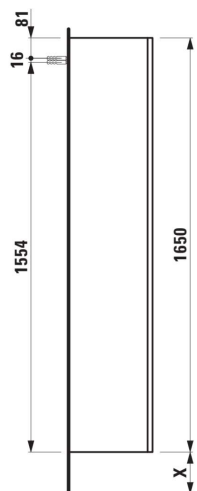

DESSINS TECHNIQUES