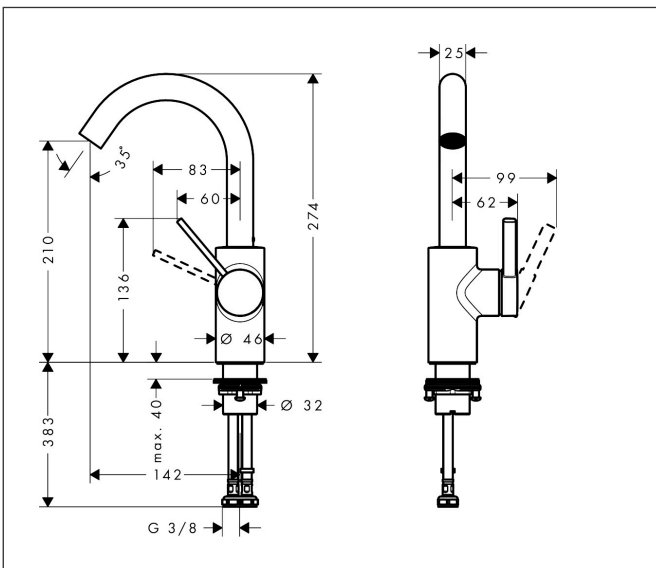

|             |  |
|-------------|--|
| Merk        | hansgrohe  |
| Artikelnaam | <b>Zesis S</b> ééngreeps wastafelmengkraan 210 CoolStart met draaibare uitloop en Push Open afvoer |
| Art.nr.     | 74742000   |
| Oppervlakte | chrom  |
| Netto prijs | 210,30 EUR   |

## Maat tekeningen

## Kenmerken

- ComfortZone: grote bewegingsvrijheid bij het handenwassen dankzij ComfortZone 210
- voorsprong uitloop 142 mm
- uitloophoogte: 210 mm
- greepvariant: Met pingreep
- met draaibare uitloop
- draaibereik 110° of 360°, instelbaar in 2 standen
- straalsoort: normale straal
- maximale doorstroomhoeveelheid bij 3 bar: 4 l/min
- keramisch kardoes
- push-open afvoergarnituur G 1¼
- materiaal afvoergarnituur: synthetisch
- koud water met de greep in de middenpositie, bespaart energie en kosten
- EU taxonomie: max 6l/min - draagt substantieel bij aan duurzaamheid

## Explosietekening voor bouwjaar: >07/25

|             |  |
|-------------|--|
| Merk        | hansgrohe  |
| Artikelnaam | <b>Zesis S</b> ééngreeps wastafelmengkraan 210 CoolStart met draaibare uitloop en Push Open afvoer |
| Art.nr.     | 74742000   |
| Oppervlakte | chroom   |
| Netto prijs | 210,30 EUR   |