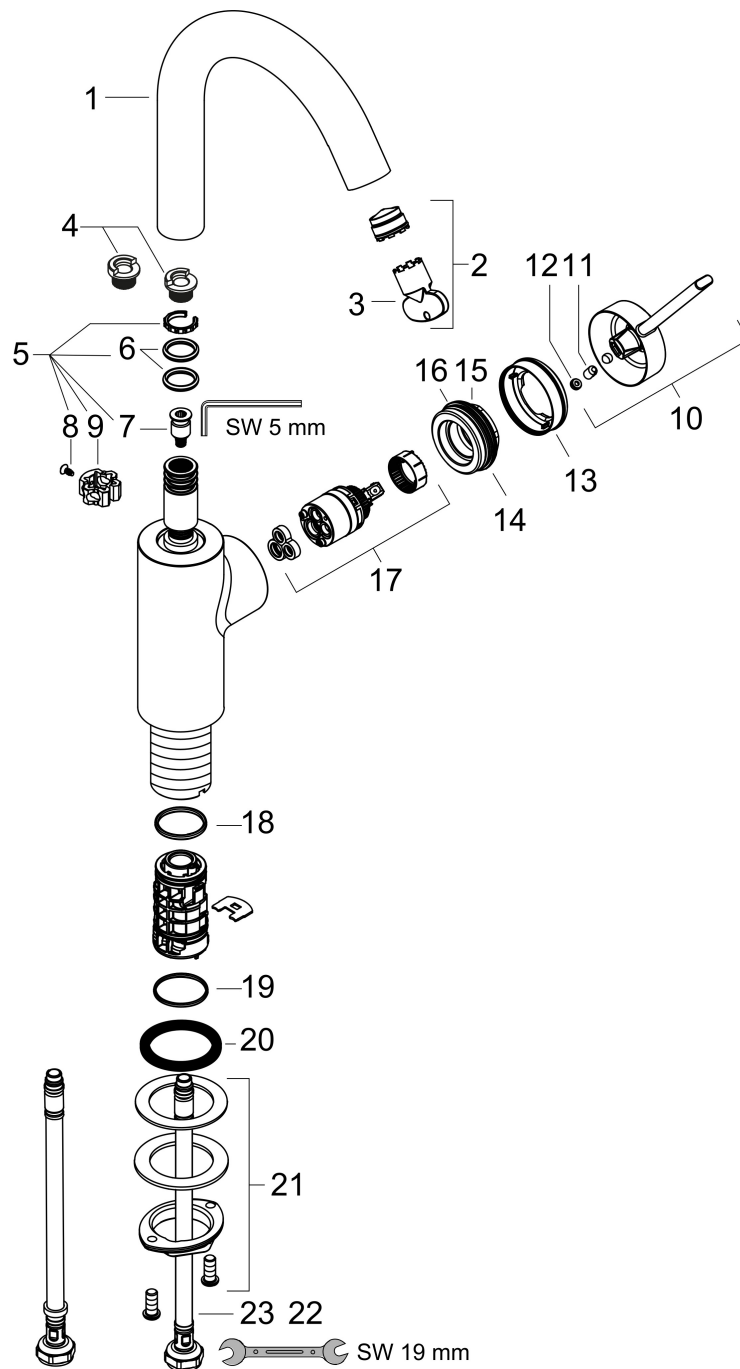

Merk	hansgrohe
Artikelnaam	Zesis S ééngreeps wastafelmengkraan 210 CoolStart met draaibare uitloop en Push Open afvoer
Art.nr.	74742000
Oppervlakte	chrom
Netto prijs	210,30 EUR

Explosietekening voor bouwjaar: >07/25