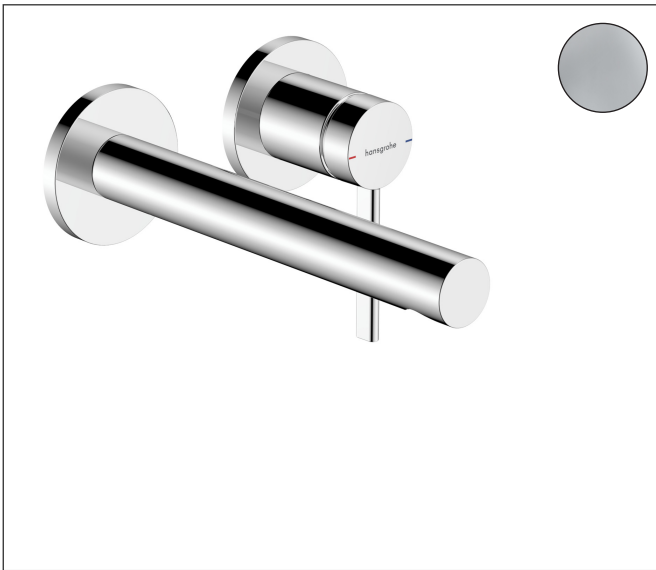

Merk	hansgrohe
Artikelnaam	<b>Zesis S</b> ééngreeps inbouw wastafelmengkraan met voorsprong 19,4 cm
Art.nr.	74750000
Oppervlakte	chrom
Netto prijs	217,62 EUR

## Product foto

## Kenmerken

- voorsprong uitloop 194 mm
- uitloophoogte: 90 mm
- greepvariant: Met pingreep
- straalsoort: normale straal
- maximale doorstroomhoeveelheid bij 3 bar: 4 l/min
- keramisch kardoes
- zonder wastegarnituur, met afvoerplug (art.nr. 50001)
- materiaal afvoergarnituur: metaal
- de greep kan rechts of links worden geplaatst, afhankelijk van de montage van het inbouwdeel
- EU taxonomie: max 6l/min - draagt substantieel bij aan duurzaamheid

## Certificaat

Merk	hansgrohe
Artikelnaam	<b>Zesis S</b> ééngreeps inbouw wastafelmengkraan met voorsprong 19,4 cm
Art.nr.	74750000
Oppervlakte	chrom
Netto prijs	217,62 EUR