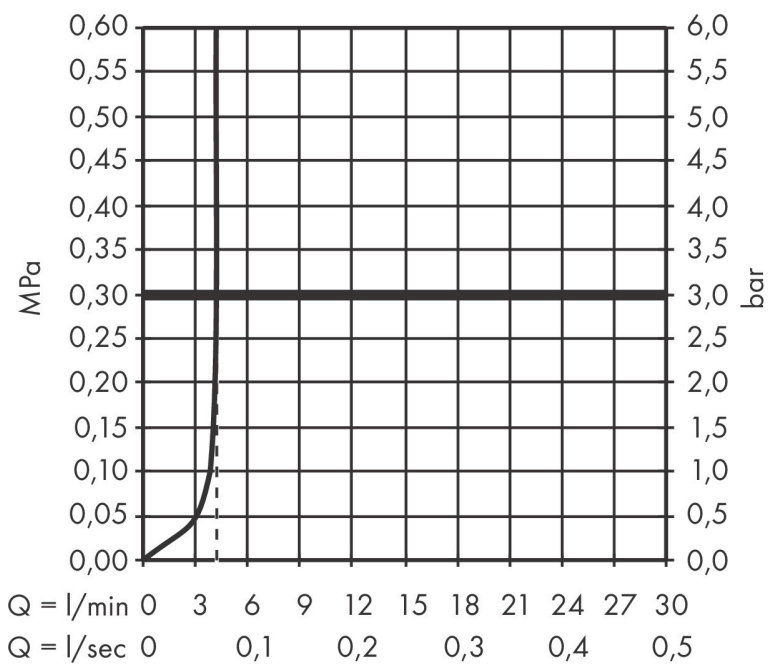

Merk hansgrohe
Artikelnaam **Zesis S** ééngreeps inbouw wastafelmengkraan met voorsprong 19,4 cm
Art.nr. 74750000
Oppervlakte chroom
Netto prijs 217,62 EUR

Stroomschema