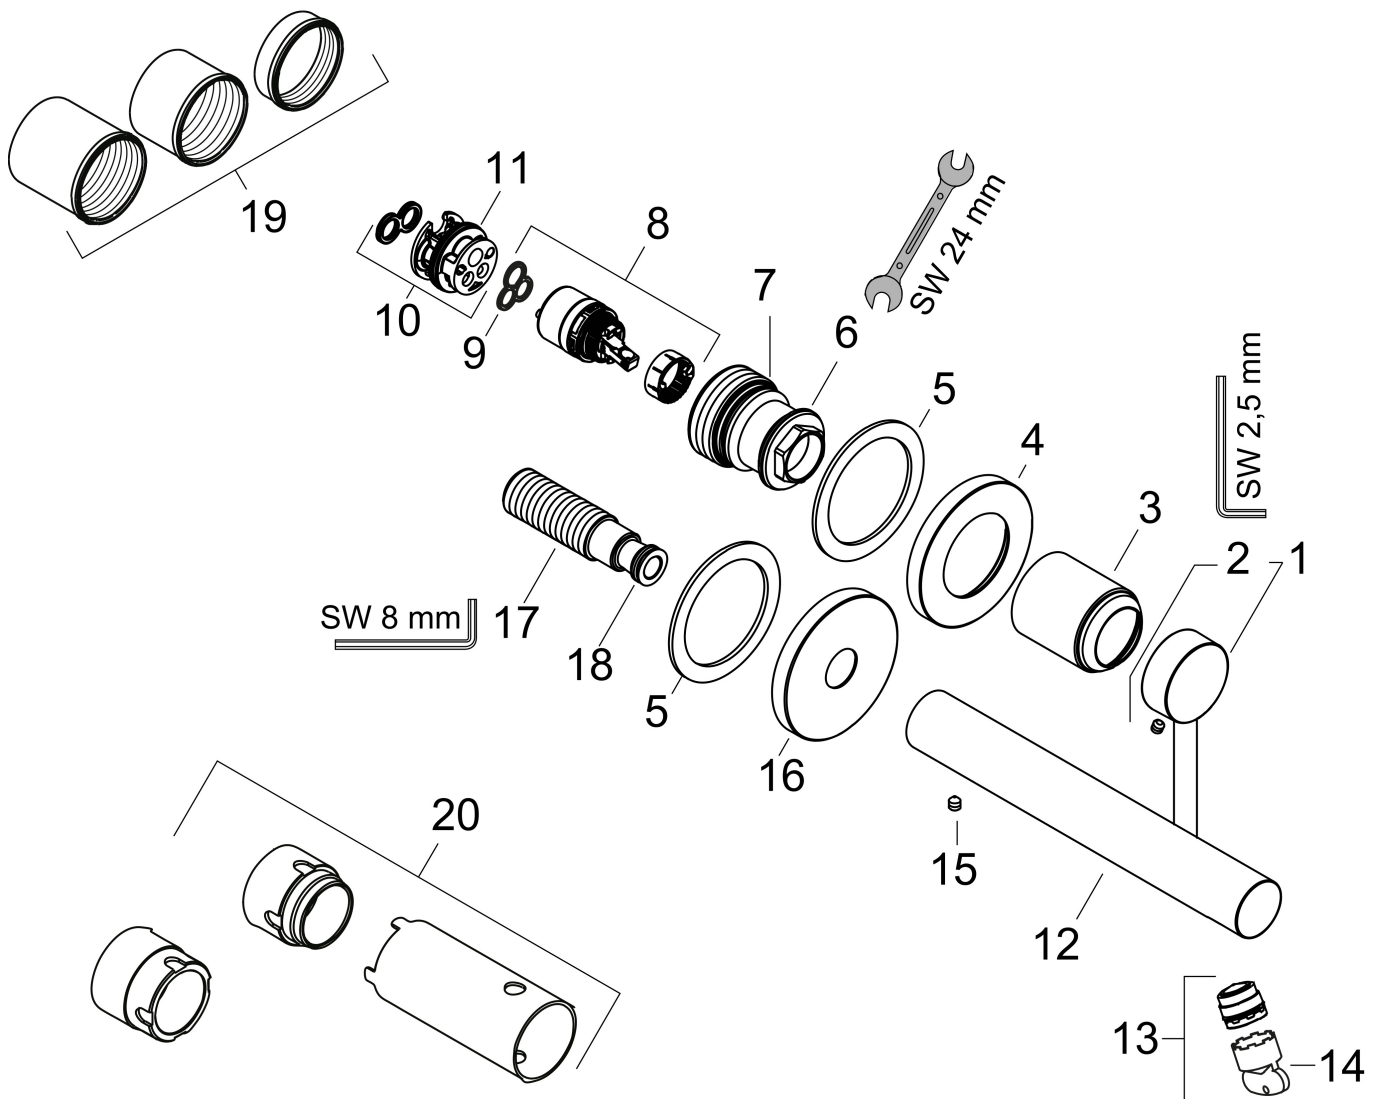

Merk	hansgrohe
Artikelnaam	Zesis S ééngreeps inbouw wastafelmengkraan met voorsprong 19,4 cm
Art.nr.	74750000
Oppervlakte	chromoem
Netto prijs	217,62 EUR

Explosietekening voor bouwjaar: >01/25