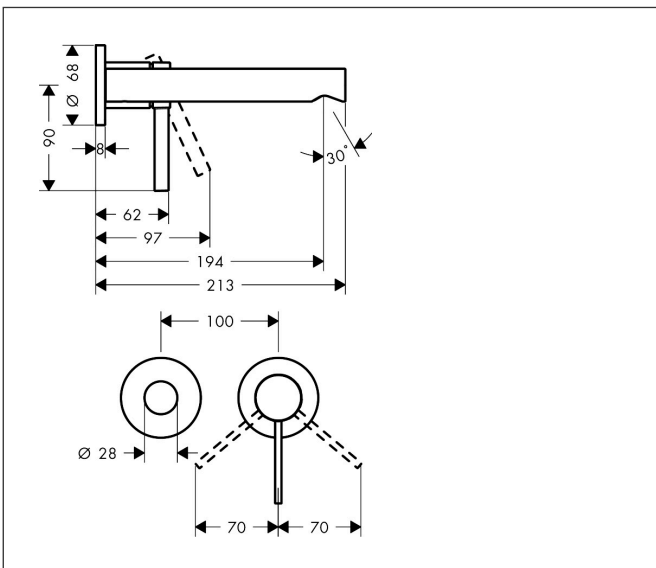

## Maat tekeningen

## Kenmerken

- voorsprong uitloop 194 mm
- uitloophoogte: 90 mm
- greepvariant: Met pingreep
- straalsoort: normale straal
- maximale doorstroomhoeveelheid bij 3 bar: 4 l/min
- keramisch kardoes
- zonder wastegarnituur, met afvoerplug (art.nr. 50001)
- materiaal afvoergarnituur: metaal
- de greep kan rechts of links worden geplaatst, afhankelijk van de montage van het inbouwdeel
- EU taxonomie: max 6l/min - draagt substantieel bij aan duurzaamheid