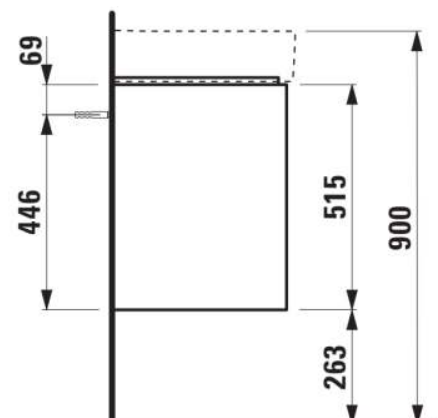

#### AFMETINGEN

Lengte	1170 mm
Breedte	400 mm
Hoogte	515 mm

#### KLEUR EN AFWERKING

267 Wild oak

Afwerking van de voeten : Chroom

Deuren en lades combinatie : 4 lades

Materiaal : MDF

Maximale hoogte poten : 263

Netto gewicht / kg : 39,7

Organiseren vakken : 2

Positie wastafel : Links, Rechts

Structuur meubelen : Lades

Systeem voor sluiten en openen : Softclose lades

Type installatie : Wandhangend

Verstelbare poten

#### TECHNISCHE TEKENINGEN

TE COMBINEREN MET

Dubbele wastafel met semi  
nat gedeelte

**H814282...1041**

Dubbele wastafel met semi  
nat gedeelte

**H814282...1081**

Dubbele wastafel met semi  
nat gedeelte

**H814282...1091**