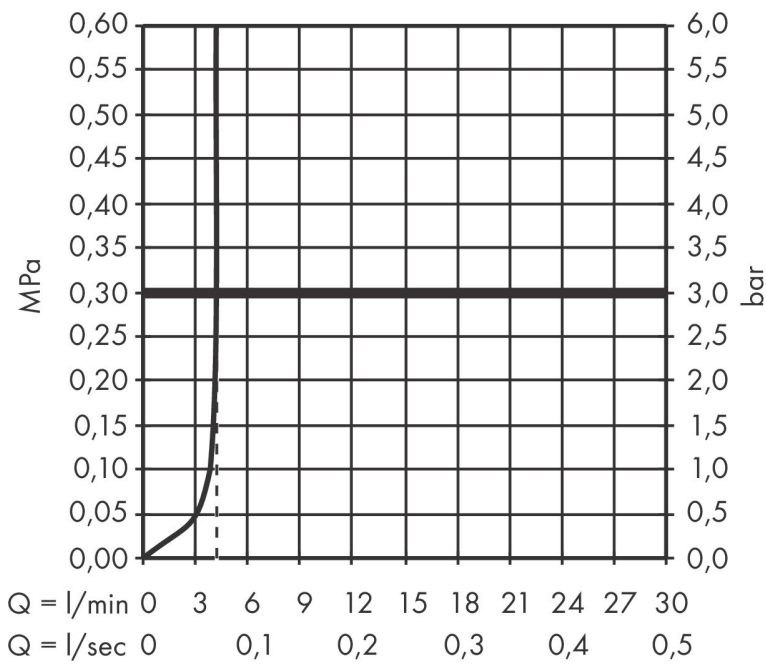

Merk hansgrohe
Artikelnaam **Zesis S** ééngreeps inbouw wastafelmengkraan met voorsprong 19,4 cm
Art.nr. 74750670
Oppervlakte mat zwart
Netto prijs 271,95 EUR

Stroomschema