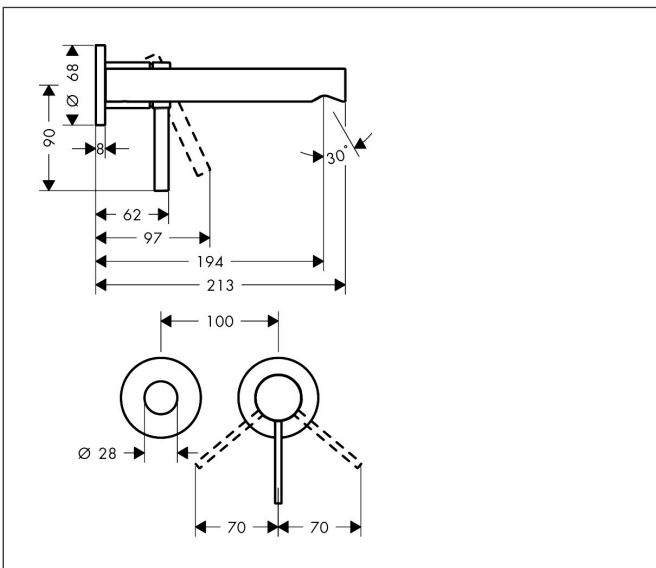

Merk	hansgrohe
Artikelnaam	<b>Zesis S</b> ééngreeps inbouw wastafelmengkraan met voorsprong 19,4 cm
Art.nr.	74750670
Oppervlakte	mat zwart
Netto prijs	271,95 EUR

## Kenmerken

- voorsprong uitloop 194 mm
- uitloophoogte: 90 mm
- greepvariant: Met pingreep
- straalsoort: normale straal
- maximale doorstroomhoeveelheid bij 3 bar: 4 l/min
- keramisch kardoes
- zonder wastegarnituur, met afvoerplug (art.nr. 50001)
- materiaal afvoergarnituur: metaal
- de greep kan rechts of links worden geplaatst, afhankelijk van de montage van het inbouwdeel
- EU taxonomie: max 6l/min - draagt substantieel bij aan duurzaamheid

## Maat tekeningen