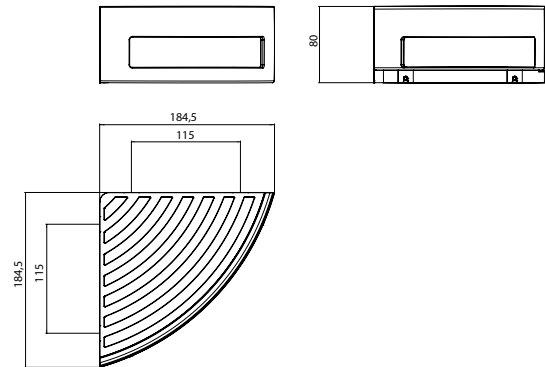

PRODUKTINFORMATION

Eckwandkorb mit verdeckter Befestigung, Eckmaß: 185 mm schwarz

Art.-Nr.3545 133 21