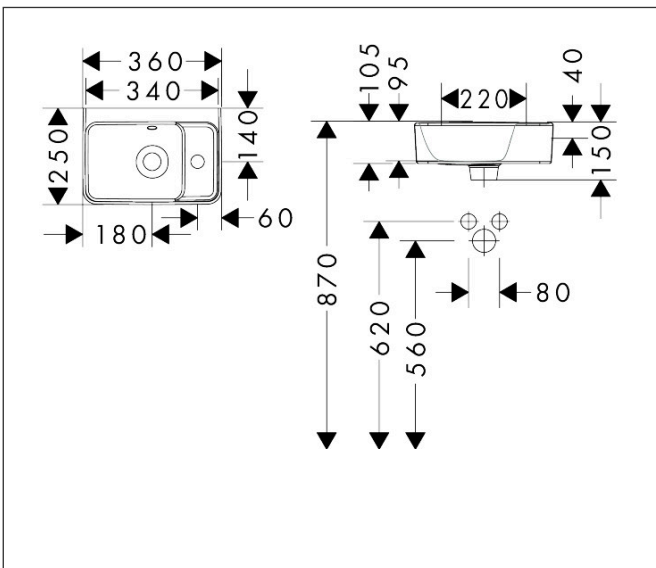

Merk hansgrohe  
 Artikelnaam **Xanua Q** fontein 360/250 met kraangat met overloop, SmartClean  
 Art.nr. 61006450  
 Oppervlakte wit  
 Netto prijs 130,90 EUR

## Kenmerken

- materiaal: keramiek
- buitenste afmetingen wastafel: 360 x 250 x 105 mm (b x d x h)
- binnenhoogte wastafel: 120 mm
- SmartClean: vuilafstotende glazuurlaag
- glansgraad: glanzend
- Made to fit NoiseReduction: op maat gemaakte geluiddempende mat bijgesloten
- met één kraangat
- met overloop
- zonder afvoergarnituur
- montagewijze: wandmontage
- overloopklasse: CL20

## Maat tekeningen

## Installatievoorbeelden

**i** Afmetingen kunnen variëren vanwege keramische toleranties die verband houden met het productieproces.