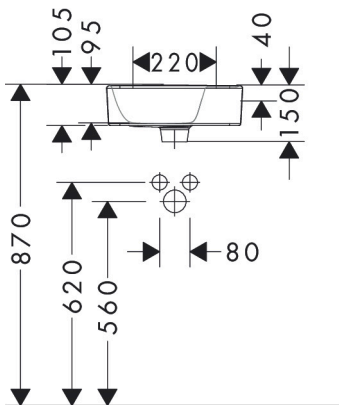

## Kenmerken

- materiaal: keramiek
- buitenste afmetingen wastafel: 360 x 250 x 105 mm (b x d x h)
- binnenhoogte wastafel: 120 mm
- SmartClean: vuilafstotende glazuurlaag
- glansgraad: glanzend
- Made to fit NoiseReduction: op maat gemaakte geluiddempende mat bijgesloten
- met één kraangat
- met overloop
- zonder afvoergarnituur
- montagewijze: wandmontage
- overloopklasse: CL20

## Maat tekeningen

## Installatievoorbeelden

**i** Afmetingen kunnen variëren vanwege keramische toleranties die verband houden met het productieproces.