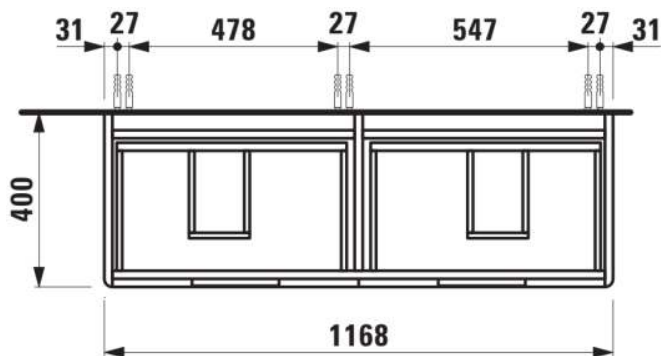

JUNA

Onderkast, 4 lades, passend bij wastafel VAL 814282 1200mm

DIMENSIONS

Longueur	1170 mm
Largeur	400 mm
Hauteur	515 mm

COULEUR ET FINITION

 267	Chêne sauvage
---	---------------

Boîtes de rangement : 2

Combinaison des portes et des tiroirs : 4

Tiroirs

Finition des pieds : Chromé

Hauteur maximale des pieds (mm) : 263

Matériau : MDF

Pieds ajustables

Poids net / kg : 39,7

Position du lavabo : Droite, Gauche

Structure du meuble : Tiroirs

Système d'ouverture et de fermeture : Tiroirs avec fermeture amortie

Type d'installation : Suspendu

DESSINS TECHNIQUES

COMPATIBLE AVEC

Lavabo double, avec plage antidérapante centrale

H814282...1041

Lavabo double, mural ou à poser sur meuble, avec plage antidérapante centrale