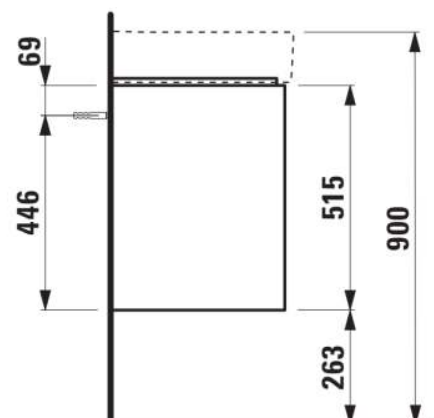

JUNA

Onderkast, 4 lades, passend bij wastafel VAL 814282 1200mm

DIMENSIONS

Longueur	1170 mm
Largeur	400 mm
Hauteur	515 mm

COULEUR ET FINITION

 267	Chêne sauvage
---	---------------

Boîtes de rangement : 2

Combinaison des portes et des tiroirs : 4

Tiroirs

Finition des pieds : Chromé

Hauteur maximale des pieds (mm) : 263

Matériau : MDF

Pieds ajustables

Poids net / kg : 39,7

Position du lavabo : Droite, Gauche

Structure du meuble : Tiroirs

Système d'ouverture et de fermeture : Tiroirs avec fermeture amortie

Type d'installation : Suspendu

DESSINS TECHNIQUES

COMPATIBLE AVEC

Lavabo double, avec plage antidérapante centrale

H814282...1041

Lavabo double, mural ou à poser sur meuble, avec plage antidérapante centrale