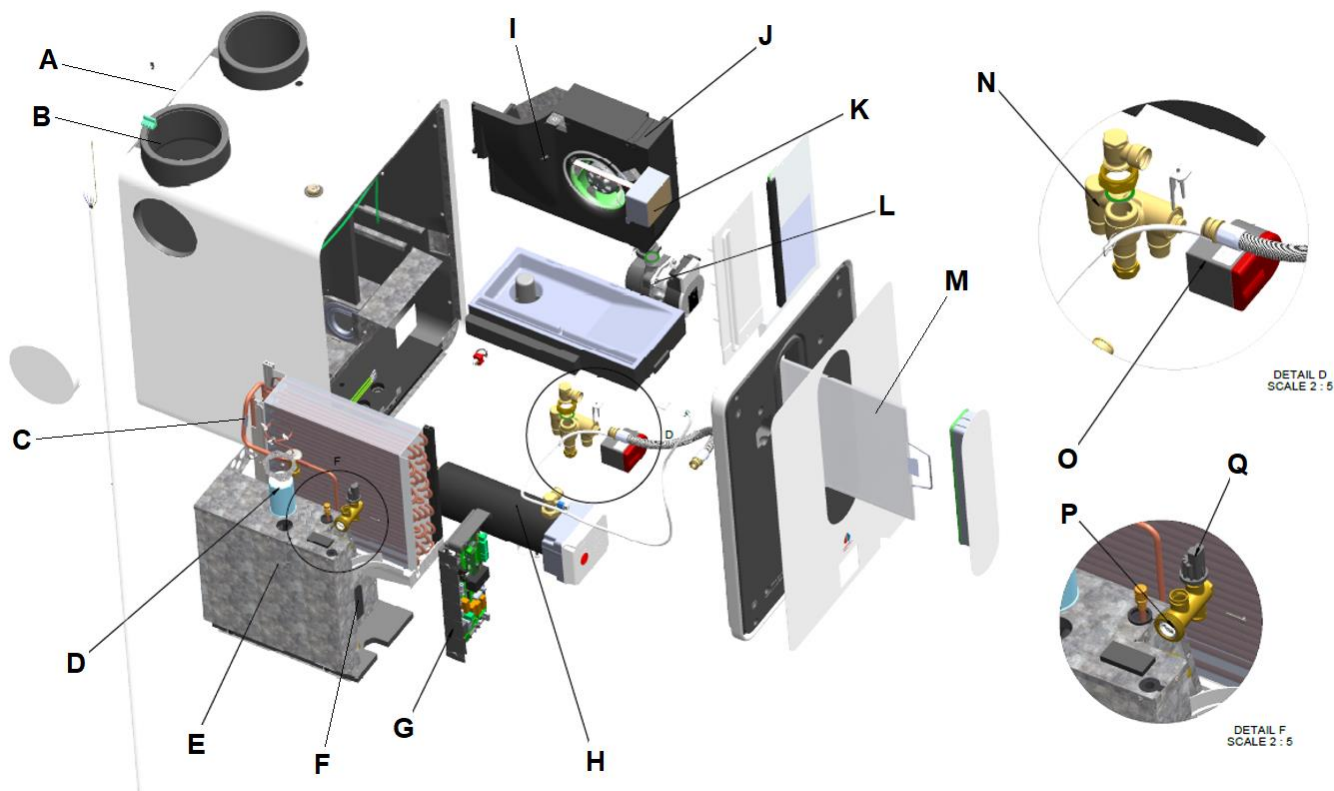

Onderdelentekening Modul-AIR Solo, Combi, Flex en All-E, art. no. 62070000-02, 62070010-02, 62070020-02, 62070030-02

			Modul-AIR Solo 62070000-02	Modul-AIR Combi 62070010-02	Modul-AIR Flex 62070020-02	Modul-AIR All-E 62070030-02
A	S1012708	Muurbeugel Spaarpomp/Modul-AIR	X	X	X	X
B	S1012792	Lucht-in sensor	X	X	X	X
C	S1012217	Verdampersensor	X	X	X	X
D	S1012787	Condensator	X	X	X	X
E	S1051312	Warmtepompblok	X	X	X	X
F	S1012793	Heetgassensor	X	X	X	X
G	S1051267	Regelunit	X	X	X	X
H	S1051260	Elektrische doorstroomverwarmer			X	X
I	S1012791	Lucht-uit sensor	X	X	X	X
J	S1051086	Ventilatorbox	X	X	X	X
K	S1013346	Display	X	X	X	X
L	S1012788	CV-pomp oude modellen (-00 en -01)	X	X	X	X
L	S1013661	CV-pomp huidig model incl. ontluchter (-02)	X	X	X	X
M	S1012742	Filter	X	X	X	X
N	S1013313	Driewegklephuis incl. cartridge		X		X
O	S1013240	Driewegklep actuator		X		X
P	S1012284	Terugslagklep	X	X	X	X
Q	S1012790	Cv-druksensor	X	X	X	X
-	S1012817	Aanvoer/retour sensor CV	X	X	X	X
-	S1013274	Netsnoer			X	X
-	S1013343	Afvoerpijp serviceset	X	X	X	X