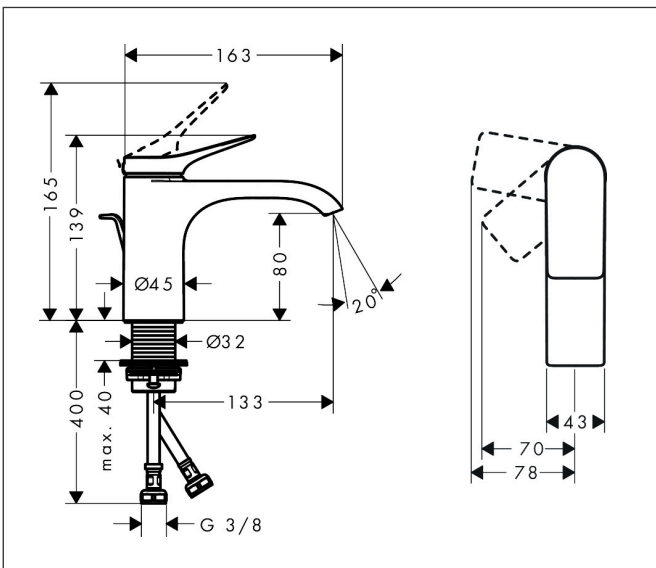

Merk	hansgrohe
Artikelnaam	Vivenis ééngreeps wastafelkraan 80 CoolStart met pop-up trekwaste
Art.nr.	75014140
Oppervlakte	Brushed Bronze
Netto prijs	270,18 EUR

Product foto

Kenmerken

- ComfortZone: 80
- voorsprong uitloop 133 mm
- uitloophoogte: 80 mm
- greepvariant: rechte greep
- vaste uitloop
- straalsoort: WaterfallStream
- maximale doorstroomhoeveelheid bij 3 bar: 5 l/min
- keramisch kardoes
- pop-up afvoergarnituur G 1 ¼
- materiaal afvoergarnituur: metaal
- koud water met de greep in de middenpositie, bespaart energie en kosten
- EU taxonomie: max 6l/min - draagt substantieel bij aan duurzaamheid

Maat tekeningen

Technologie

Straalsoorten

Certificaat

Merk hansgrohe
 Artikelnaam **Vivenis** ééngreeps wastafelkraan 80 CoolStart met pop-up trekwaste
 Art.nr. 75014140
 Oppervlakte Brushed Bronze
 Netto prijs 270,18 EUR

Stroomschema

Merk	hansgrohe
Artikelnaam	Vivenis ééngreeps wastafelkraan 80 CoolStart met pop-up trekwaste
Art.nr.	75014140
Oppervlakte	Brushed Bronze
Netto prijs	270,18 EUR

Explosietekening voor bouwjaar: >10/21

Merk	hansgrohe
Artikelnaam	Vivenis ééngreeps wastafelkraan 80 CoolStart met pop-up trekwaste
Art.nr.	75014140
Oppervlakte	Brushed Bronze
Netto prijs	270,18 EUR

Onderdelen voor bouwjaar: >10/21

Pos	Beschrijving	Art.nr.	Prijs
1	greep	94603000	42,22
2	greepstop	93735460	8,01
3	rozet	94027140	31,82
4	moer	93995000	21,22
5	O-ring 35x1,5	92114000	4,99
6	kardoes compl.	93897000	34,01
7	dichting	95008000	8,01
8	kardoesadapter	98324000	13,21
9	O-ring 35x2	92604000	4,99
10	straalschijf	94275000	34,01
11	aansluitslang 450 mm M8x0,75 G3/8	97206000	26,73
12	O-ring 6,6x1,6	93019000	3,12
13	vlakdichting	98749000	4,99
14	schachtbevestigingsset compl. (Ø 32)	13961000	21,22
15	stelring	97548000	3,12
16	trekstang	96657140	16,22
a	afvoergarnituur	94139140	142,79
b	schachtverlenging	13898000	66,87