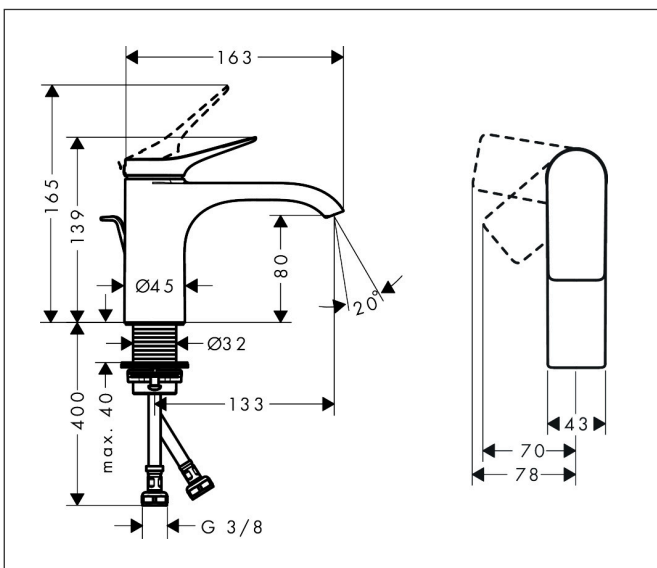

## Kenmerken

- ComfortZone: 80
- voorsprong uitloop 133 mm
- uitloophoogte: 80 mm
- greepvariant: rechte greep
- vaste uitloop
- straalsoort: WaterfallStream
- maximale doorstroomhoeveelheid bij 3 bar: 5 l/min
- keramisch kardoes
- pop-up afvoergarnituur G 1 ¼
- materiaal afvoergarnituur: metaal
- koud water met de greep in de middenpositie, bespaart energie en kosten
- EU taxonomie: max 6l/min - draagt substantieel bij aan duurzaamheid

## Maat tekeningen