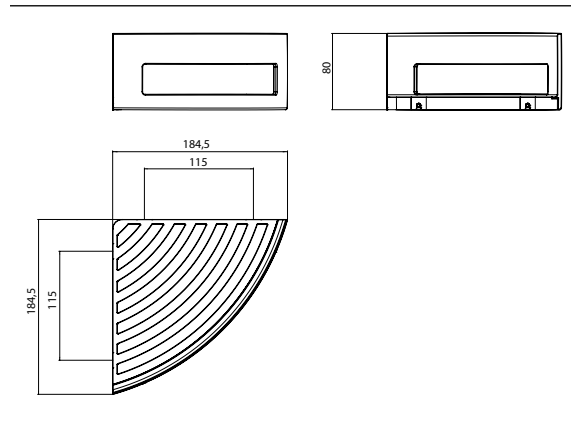

PRODUKTINFORMATION

Eckwandkorb mit verdeckter Befestigung, Eckmaß: 185 mm bronze gebürstet

Art.-Nr.3545 017 21