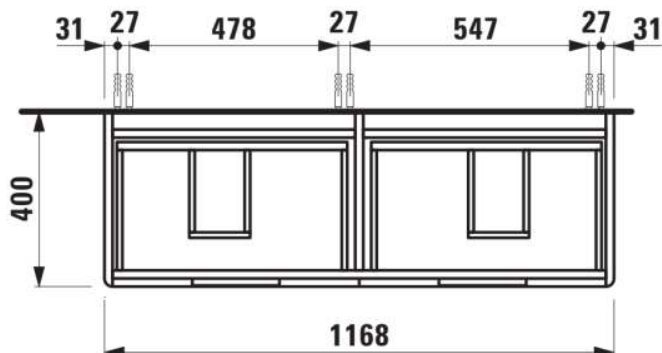

JUNA

Onderkast, 4 lades, passend bij wastafel VAL 814282 1200mm

AFMETINGEN

Lengte	1170 mm
Breedte	400 mm
Hoogte	515 mm

KLEUR EN AFWERKING

■ 266 Traffic Grey

Afwerking van de voeten : Chroom

Deuren en lades combinatie : 4 lades

Materiaal : MDF

Maximale hoogte poten : 263

Netto gewicht / kg : 39,7

Organiseren vakken : 2

Positie wastafel : Links, Rechts

Structuur meubelen : Lades

Systeem voor sluiten en openen : Softclose lades

Type installatie : Wandhangend

Verstelbare poten

TECHNISCHE TEKENINGEN

TE COMBINEREN MET

Dubbele wastafel met semi
nat gedeelte

H814282...1041

Dubbele wastafel met semi
nat gedeelte

H814282...1081

Dubbele wastafel met semi
nat gedeelte