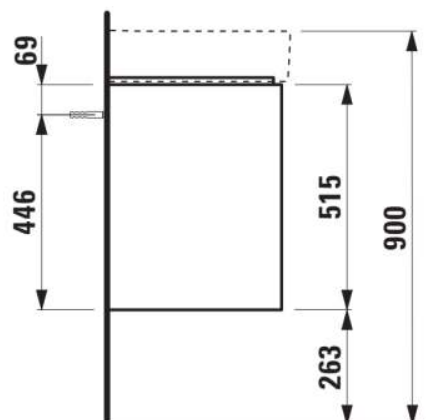

JUNA

Onderkast, 4 lades, passend bij wastafel VAL 814282 1200mm

AFMETINGEN

Lengte	1170 mm
Breedte	400 mm
Hoogte	515 mm

KLEUR EN AFWERKING

■ 266 Traffic Grey

Afwerking van de voeten : Chroom

Deuren en lades combinatie : 4 lades

Materiaal : MDF

Maximale hoogte poten : 263

Netto gewicht / kg : 39,7

Organiseren vakken : 2

Positie wastafel : Links, Rechts

Structuur meubelen : Lades

Systeem voor sluiten en openen : Softclose lades

Type installatie : Wandhangend

Verstelbare poten

TECHNISCHE TEKENINGEN

TE COMBINEREN MET

Dubbele wastafel met semi
nat gedeelte

H814282...1041

Dubbele wastafel met semi
nat gedeelte

H814282...1081

Dubbele wastafel met semi
nat gedeelte