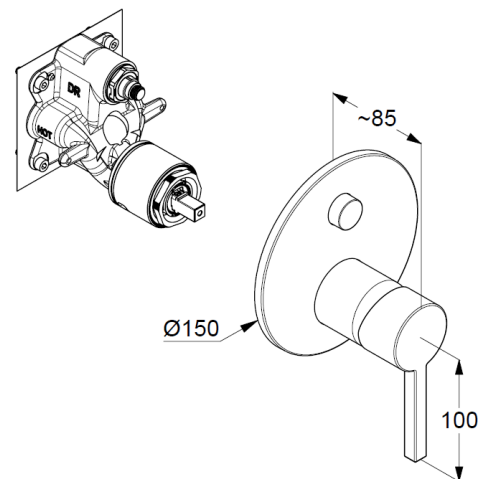

Maßzeichnung/ Dimensional drawing