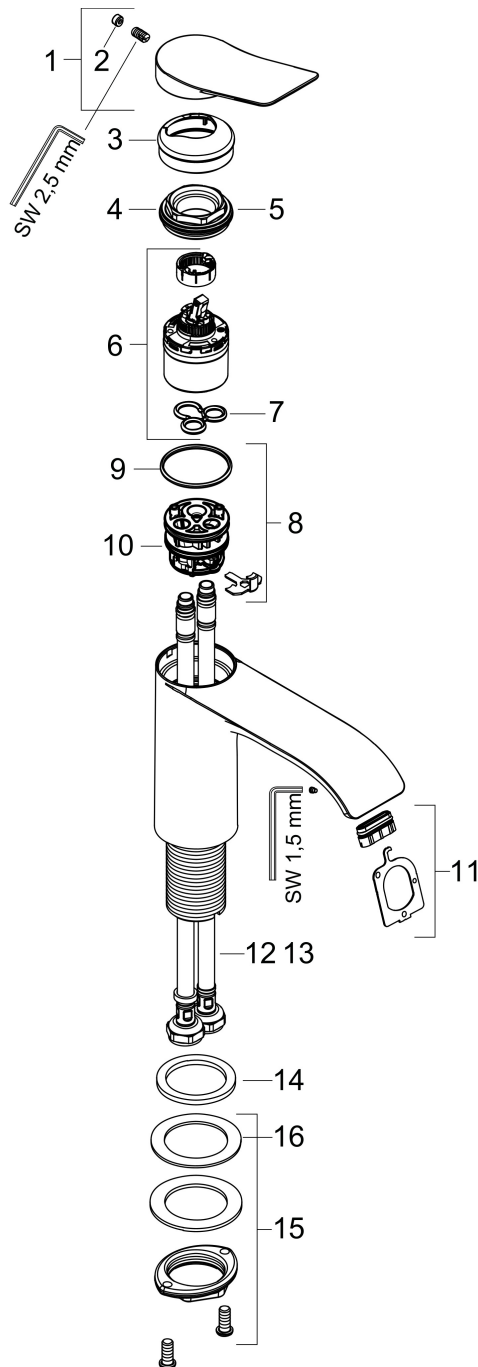

Merk	hansgrohe
Artikelnaam	Vivenis ééngreeps wastafelkraan 80 CoolStart zonder waste
Art.nr.	75015140
Oppervlakte	Brushed Bronze
Netto prijs	257,08 EUR

Explosietekening voor bouwjaar: >01/25