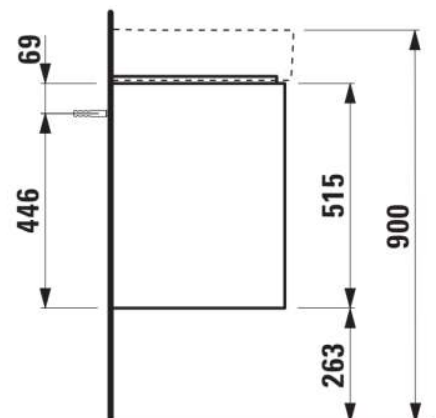

JUNA

Onderkast, 4 lades, passend bij wastafel VAL 814282 1200mm

DIMENSIONS

Longueur	1170 mm
Largeur	400 mm
Hauteur	515 mm

COULEUR ET FINITION

■ 266 Gris traffic

Boîtes de rangement : 2

Combinaison des portes et des tiroirs : 4

Tiroirs

Finition des pieds : Chromé

Hauteur maximale des pieds (mm) : 263

Matériau : MDF

Pieds ajustables

Poids net / kg : 39,7

Position du lavabo : Droite, Gauche

Structure du meuble : Tiroirs

Système d'ouverture et de fermeture : Tiroirs avec fermeture amortie

Type d'installation : Suspendu

DESSINS TECHNIQUES

COMPATIBLE AVEC

Lavabo double, avec plage antidérapante centrale

H814282...1041

Lavabo double, mural ou à poser sur meuble, avec plage antidérapante centrale