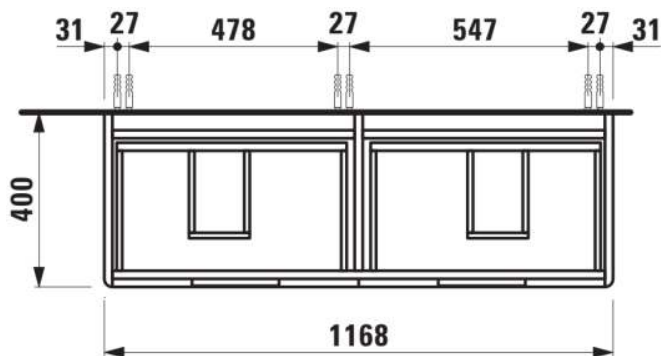

JUNA

Onderkast, 4 lades, passend bij wastafel VAL 814282 1200mm

DIMENSIONS

Longueur	1170 mm
Largeur	400 mm
Hauteur	515 mm

COULEUR ET FINITION

■ 266 Gris traffic

Boîtes de rangement : 2

Combinaison des portes et des tiroirs : 4

Tiroirs

Finition des pieds : Chromé

Hauteur maximale des pieds (mm) : 263

Matériau : MDF

Pieds ajustables

Poids net / kg : 39,7

Position du lavabo : Droite, Gauche

Structure du meuble : Tiroirs

Système d'ouverture et de fermeture : Tiroirs avec fermeture amortie

Type d'installation : Suspendu

DESSINS TECHNIQUES

COMPATIBLE AVEC

Lavabo double, avec plage antidérapante centrale

H814282...1041

Lavabo double, mural ou à poser sur meuble, avec plage antidérapante centrale