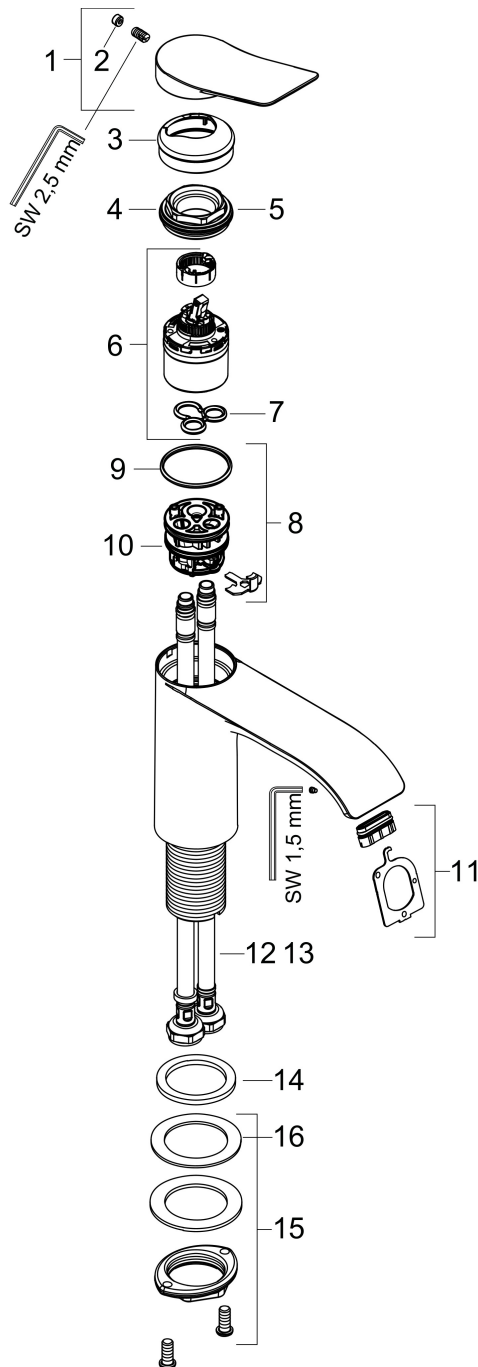

Merk	hansgrohe
Artikelnaam	Vivenis ééngreeps wastafelkraan 80 CoolStart zonder waste
Art.nr.	75015340
Oppervlakte	Brushed Black Chrome
Netto prijs	257,08 EUR

Explosietekening voor bouwjaar: >10/21