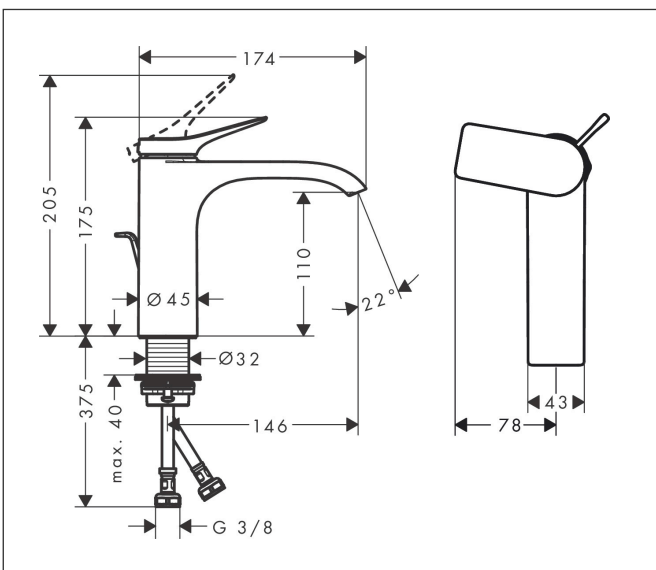

Merk	hansgrohe
Artikelnaam	Vivenis ééngreeps wastafelmengkraan 110 CoolStart met PopUp trekwaste
Art.nr.	75023140
Oppervlakte	Brushed Bronze
Netto prijs	308,36 EUR

Product foto

Kenmerken

- ComfortZone: 110
- voorsprong uitloop 146 mm
- uitloophoogte: 110 mm
- greepvariant: rechte greep
- vaste uitloop
- straalsoort: WaterfallStream
- maximale doorstroomhoeveelheid bij 3 bar: 5 l/min
- keramisch kardoes
- pop-up afvoergarnituur G 1 ¼
- materiaal afvoergarnituur: metaal
- koud water met de greep in de middenpositie, bespaart energie en kosten
- EU taxonomie: max 6l/min - draagt substantieel bij aan duurzaamheid

Maat tekeningen

Technologie

Straalsoorten

Certificaat

Merk hansgrohe
 Artikelnaam **Vivenis** ééngreeps wastafelmengkraan 110 CoolStart met PopUp trekwaste
 Art.nr. 75023140
 Oppervlakte Brushed Bronze
 Netto prijs 308,36 EUR

Stroomschema

Merk	hansgrohe
Artikelnaam	Vivenis ééngreeps wastafelmengkraan 110 CoolStart met PopUp trekwaste
Art.nr.	75023140
Oppervlakte	Brushed Bronze
Netto prijs	308,36 EUR

Explosietekening voor bouwjaar: >10/21

Merk	hansgrohe
Artikelnaam	Vivenis ééngreeps wastafelmengkraan 110 CoolStart met PopUp trekwaste
Art.nr.	75023140
Oppervlakte	Brushed Bronze
Netto prijs	308,36 EUR

Onderdelen voor bouwjaar: >10/21

Pos	Beschrijving	Art.nr.	Prijs
1	greep	94603000	42,22
2	greepstop	93735460	8,01
3	rozet	94027140	31,82
4	moer	93995000	21,22
5	O-ring 35x1,5	92114000	4,99
6	kardoes compl.	93897000	34,01
7	dichting	95008000	8,01
8	kardoesadapter	98324000	13,21
9	O-ring 35x2	92604000	4,99
10	straalschijf	94275000	34,01
11	aansluitslang 450 mm M8x0,75 G3/8	97206000	26,73
12	O-ring 6,6x1,6	93019000	3,12
13	vlakdichting	98749000	4,99
14	schachtbevestigingsset compl. (Ø 32)	13961000	21,22
15	stelring	97548000	3,12
16	trekstang	96657140	16,22
a	afvoergarnituur	94139140	142,79
b	schachtverlenging	13898000	66,87