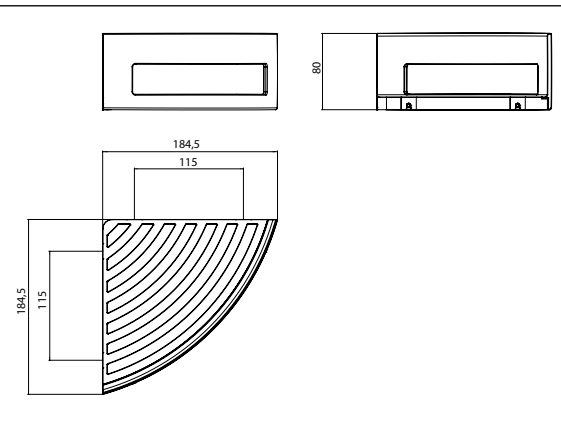

## PRODUKTINFORMATION

Eckwandkorb mit verdeckter Befestigung, Eckmaß: 185 mm gold poliert

Art.-Nr.3545 007 21