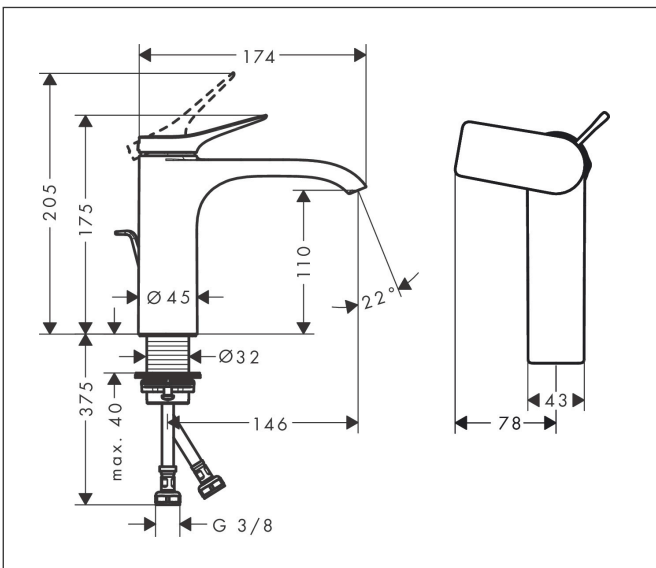

Merk	hansgrohe
Artikelnaam	Vivenis ééngreeps wastafelmengkraan 110 CoolStart met PopUp trekwaste
Art.nr.	75023340
Oppervlakte	Brushed Black Chrome
Netto prijs	308,36 EUR

Product foto

Kenmerken

- ComfortZone: 110
- voorsprong uitloop 146 mm
- uitloophoogte: 110 mm
- greepvariant: rechte greep
- vaste uitloop
- straalsoort: WaterfallStream
- maximale doorstroomhoeveelheid bij 3 bar: 5 l/min
- keramisch kardoes
- pop-up afvoergarnituur G 1¼
- materiaal afvoergarnituur: metaal
- koud water met de greep in de middenpositie, bespaart energie en kosten
- EU taxonomie: max 6l/min - draagt substantieel bij aan duurzaamheid

Maat tekeningen

Technologie

Straalsoorten

Certificaat

Merk hansgrohe
 Artikelnaam **Vivenis** ééngreeps wastafelmengkraan 110 CoolStart met PopUp trekwaste
 Art.nr. 75023340
 Oppervlakte Brushed Black Chrome
 Netto prijs 308,36 EUR

Stroomschema

Merk	hansgrohe
Artikelnaam	Vivenis ééngreeps wastafelmengkraan 110 CoolStart met PopUp trekwaste
Art.nr.	75023340
Oppervlakte	Brushed Black Chrome
Netto prijs	308,36 EUR

Explosietekening voor bouwjaar: >10/21

Merk	hansgrohe
Artikelnaam	Vivenis ééngreeps wastafelmengkraan 110 CoolStart met PopUp trekwaste
Art.nr.	75023340
Oppervlakte	Brushed Black Chrome
Netto prijs	308,36 EUR

Onderdelen voor bouwjaar: >10/21