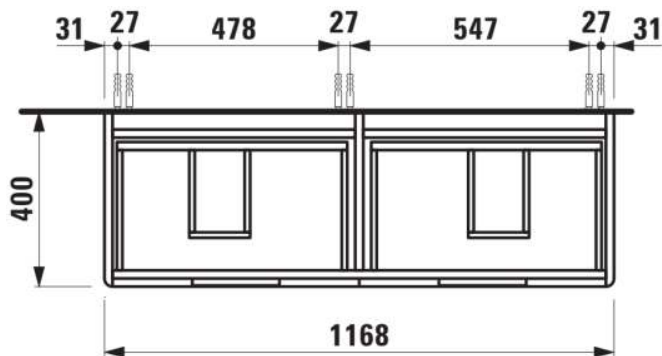

TECHNISCHE TEKENINGEN