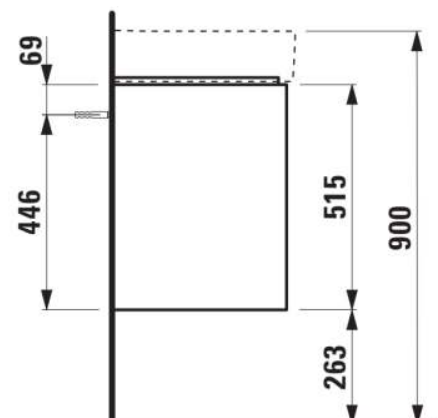

#### AFMETINGEN

Lengte	1170 mm
Breedte	400 mm
Hoogte	515 mm

#### KLEUR EN AFWERKING

	260 Wit mat
---	-------------

Afwerking van de voeten : Chroom

Deuren en lades combinatie : 4 lades

Materiaal : MDF

Maximale hoogte poten : 263

Netto gewicht / kg : 39,7

Organiseren vakken : 2

Positie wastafel : Links, Rechts

Structuur meubelen : Lades

Systeem voor sluiten en openen : Softclose lades

Type installatie : Wandhangend

Verstelbare poten

#### TECHNISCHE TEKENINGEN

TE COMBINEREN MET

Dubbele wastafel met semi nat gedeelte

**H814282...1041**

Dubbele wastafel met semi nat gedeelte

**H814282...1081**

Dubbele wastafel met semi nat gedeelte

**H814282...1091**