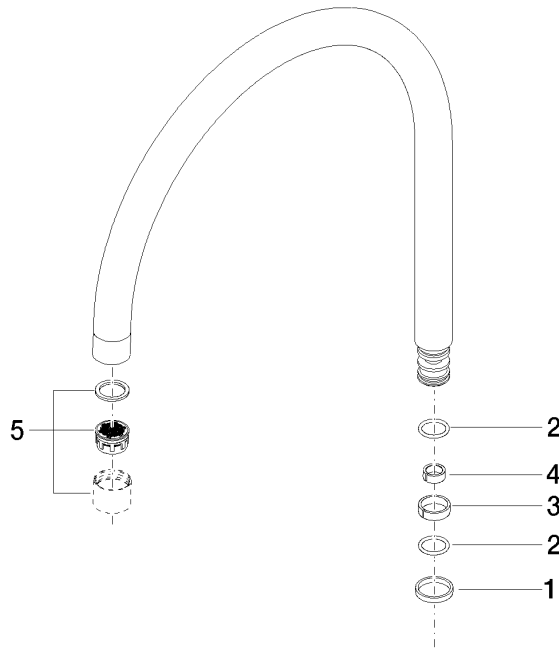

Auslauf 280 mm, 5,7 l/min. - Messing gebürstet (23kt Gold)

90 28 22 203 03

Auslauf 280 mm, 5,7 l/min. - Messing gebürstet (23kt Gold)

90 28 22 203 03

Auslauf 280 mm, 5,7 l/min. - Messing gebürstet (23kt Gold)

90 28 22 203 03

Auslauf 280 mm, 5,7 l/min. - Messing gebürstet (23kt Gold)

90 28 22 203 03

Auslauf 280 mm, 5,7 l/min. - Messing gebürstet (23kt Gold)

90 28 22 203 03

Ersatzteilstückliste

Nr.	Artikelnummer	Benennung	Verbaumenge	Lieferzeit
	90 28 10 125 00 90	Gleitring -	6	2