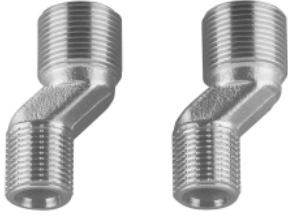

S-Anschluss mit Schalldämper und Dichtung 1 Paar G1/2 x G3/4 -

04 11 04 030 00 90

S-Anschluss mit Schalldämper und Dichtung 1 Paar G1/2 x G3/4 -

04 11 04 030 00 90

S-Anschluss mit Schalldämper und Dichtung 1 Paar G1/2 x G3/4 -

04 11 04 030 00 90

S-Anschluss mit Schalldämper und Dichtung 1 Paar G1/2 x G3/4 -

04 11 04 030 00 90

S-Anschluss mit Schalldämper und Dichtung 1 Paar G1/2 x G3/4 -

04 11 04 030 00 90

Ersatzteilstückliste