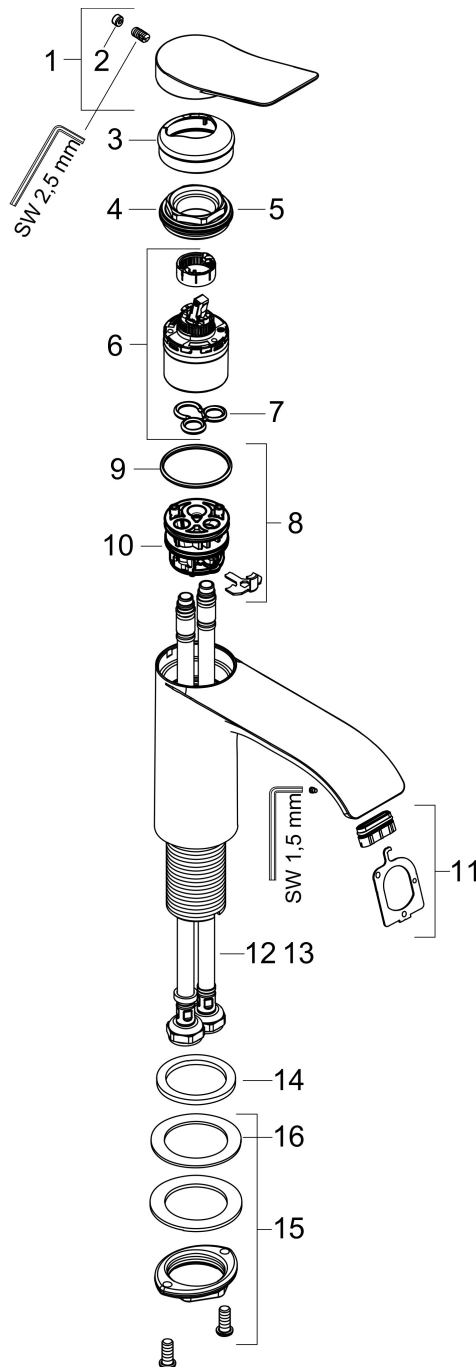

Merk	hansgrohe
Artikelnaam	Vivenis ééngreeps wastafelmengkraan 110 CoolStart zonder afvoer
Art.nr.	75024140
Oppervlakte	Brushed Bronze
Netto prijs	294,42 EUR

Explosietekening voor bouwjaar: >10/21