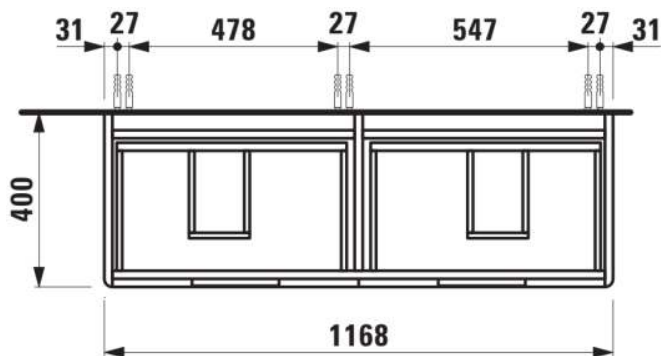

DESSINS TECHNIQUES