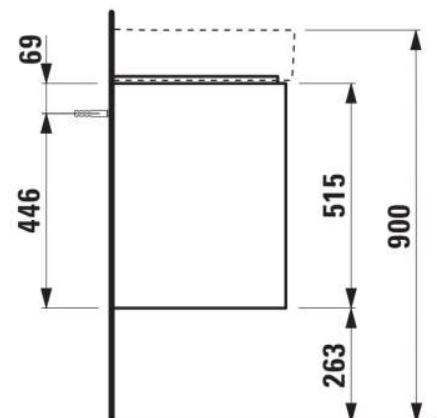

#### DIMENSIONS

Longueur	1170 mm
Largeur	400 mm
Hauteur	515 mm

#### COULEUR ET FINITION

	260 Blanc mat
---	---------------

Boîtes de rangement : 2

Combinaison des portes et des tiroirs : 4

Tiroirs

Finition des pieds : Chromé

Hauteur maximale des pieds (mm) : 263

Matériau : MDF

Pieds ajustables

Poids net / kg : 39,7

Position du lavabo : Droite, Gauche

Structure du meuble : Tiroirs

Système d'ouverture et de fermeture : Tiroirs avec fermeture amortie

Type d'installation : Suspendu

#### DESSINS TECHNIQUES

COMPATIBLE AVEC

Lavabo double, avec plage antidérapante centrale

**H814282...1041**

Lavabo double, mural ou à poser sur meuble, avec plage antidérapante centrale

**H814282...1081**

Lavabo double, mural ou à poser sur meuble, avec plage antidérapante centrale